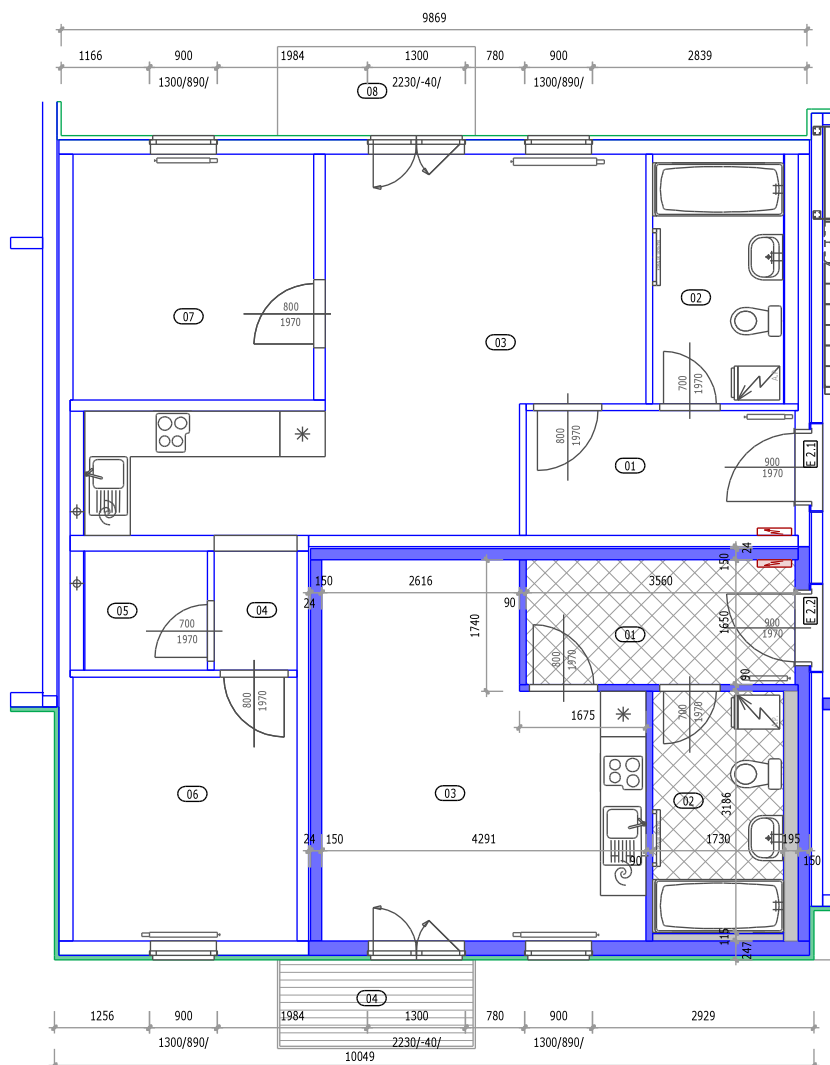

Bytové domy KROČEHLAVSKÁ ALEJ

BYT 1E - 2.2

Dům 1, 2. NP, 1kk, balkon

LEGENDA MÍSTNOSTÍ

E 2.2 1KK + BALKON

01	ZÁDVEŘÍ	5,89
02	KOUPELNA, WC	5,51
03	OBÝVACÍ POKOJ + KK	18,72
Podlahová plocha bytu v m ²		30,12
Prodejní plocha bytu dle 366/2013 Sb)		31,70
04	BALKON	2,93