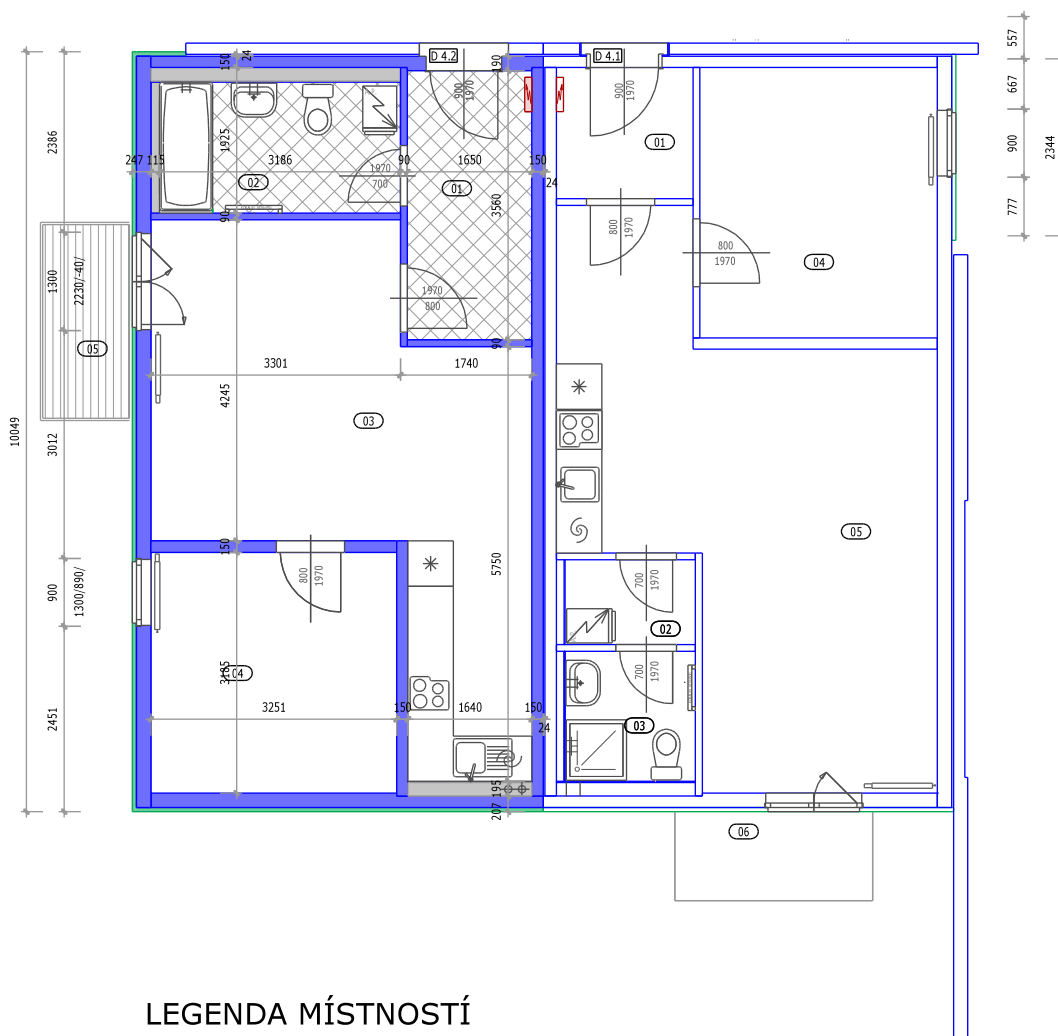

Bytové domy KROČEHLAVSKÁ ALEJ

BYT 1D - 4.2

Dům 1, 4. NP, 2kk, balkon

LEGENDA MÍSTNOSTÍ

D 4.2 BYT 2KK + BALKON

01	ZÁDVEŘÍ	5,89
02	KOUPELNA + WC	5,51
03	OBÝVACÍ POKOJ + KK	23,70
04	POKOJ	10,35
Podlahová plocha bytu v m ²		45,45
Prodejní plocha bytu dle 356/2013 Sb)		48,30
05	BALKÓN	2,93