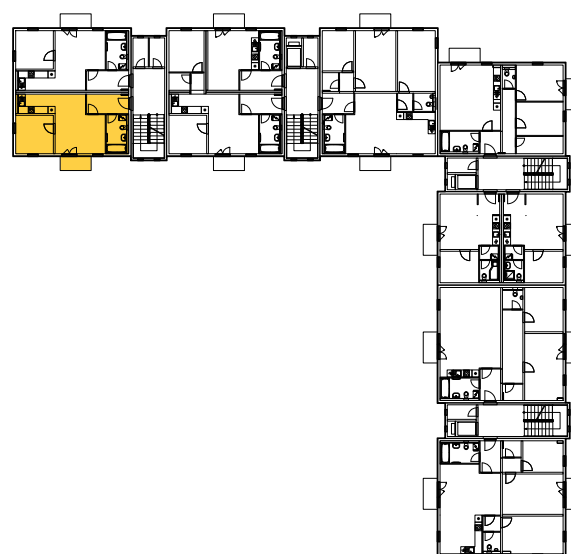

## BYT 2G-4-2

dům 2G, 4.NP, 2+kk, balkon

0 1m 2m 3m 4m 5m

## LEGENDA MÍSTNOSTÍ

SEKCE - 2G		příslušenství	pokoje
BYT - G 4.2		m <sup>2</sup>	m <sup>2</sup>
01	ZÁDVEŘÍ	5,81	
02	KOUPELNA, WC	5,50	
03	OBÝVACÍ POKOJ		18,46
04	KUCHYŇSKÝ KOUT		5,12
05	POKOJ		10,35
06	BALKON	2,93	
<b>Σ BYT - G 4.2</b>		<b>14,24</b>	<b>33,93</b>
		<b>48,17 m<sup>2</sup></b>	