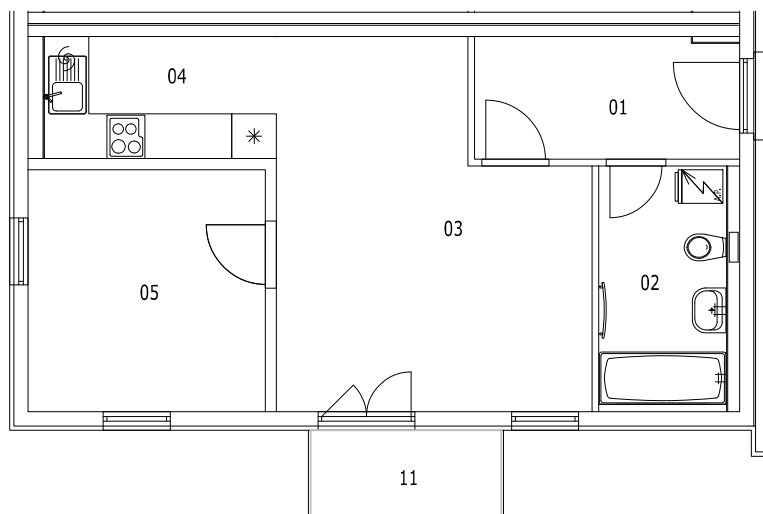

## BYT 2G-4-2

dům 2G, 4.NP, 2+kk, balkon

0 1m 2m 3m 4m 5m

## LEGENDA MÍSTNOSTÍ

SEKCE - 2G		příslušenství	pokoje
BYT - G 4.2		m <sup>2</sup>	m <sup>2</sup>
01	ZÁDVEŘÍ	5,81	
02	KOUPELNA, WC	5,50	
03	OBÝVACÍ POKOJ		18,46
04	KUCHYŇSKÝ KOUT		5,12
05	POKOJ		10,35
06	BALKON	2,93	
<b>Σ BYT - G 4.2</b>		<b>14,24</b>	<b>33,93</b>
		<b>48,17 m<sup>2</sup></b>	