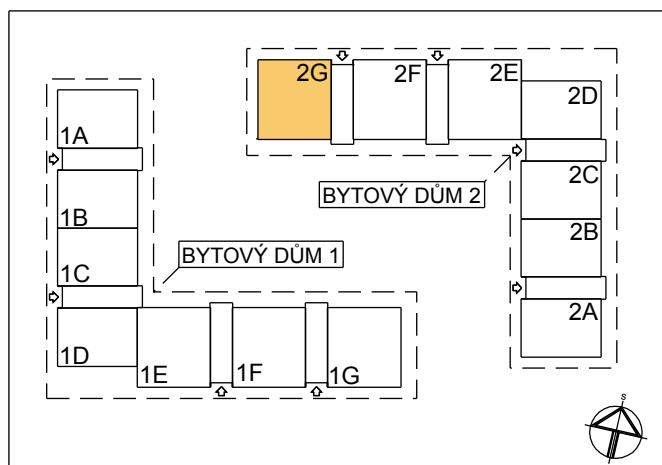

## BYT 2G-4-2

dům 2G, 4.NP, 2+kk, balkon

0 1m 2m 3m 4m 5m

## LEGENDA MÍSTNOSTÍ

SEKCE - 2G		příslušenství	pokoje
BYT - G 4.2		m <sup>2</sup>	m <sup>2</sup>
01	ZÁDVEŘÍ	5,81	
02	KOUPELNA, WC	5,50	
03	OBÝVACÍ POKOJ		18,46
04	KUCHYŇSKÝ KOUT		5,12
05	POKOJ		10,35
06	BALKON	2,93	
<b>Σ BYT - G 4.2</b>		<b>14,24</b>	<b>33,93</b>
		<b>48,17 m<sup>2</sup></b>	