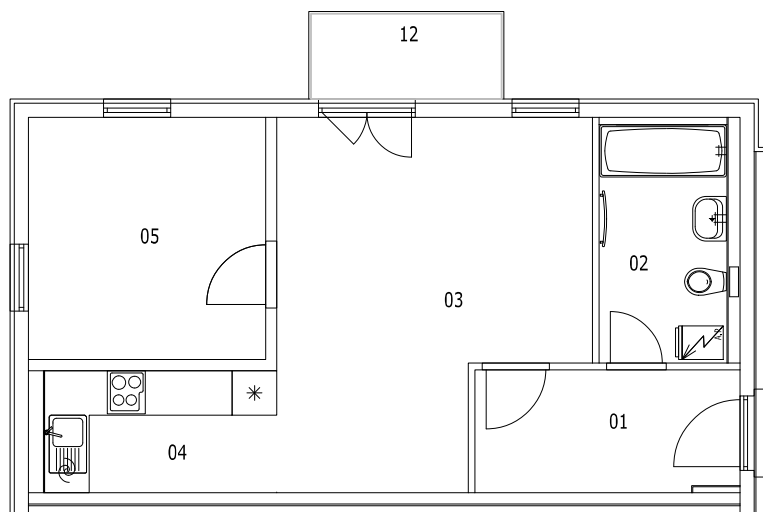

BYT 2G-4-1

dům 2G, 4.NP, 2+kk, balkon

0 1m 2m 3m 4m 5m

LEGENDA MÍSTNOSTÍ

SEKCE - 2G		příslušenství	pokoje
BYT - G 4.1		m ²	m ²
01	ZÁDVEŘÍ	5,81	
02	KOUPELNA, WC	5,50	
03	OBÝVACÍ POKOJ		18,46
04	KUCHYŇSKÝ KOUT		5,12
05	POKOJ		10,35
06	BALKON	2,93	
Σ BYT - G 4.1		14,24	33,93
		48,17 m²	