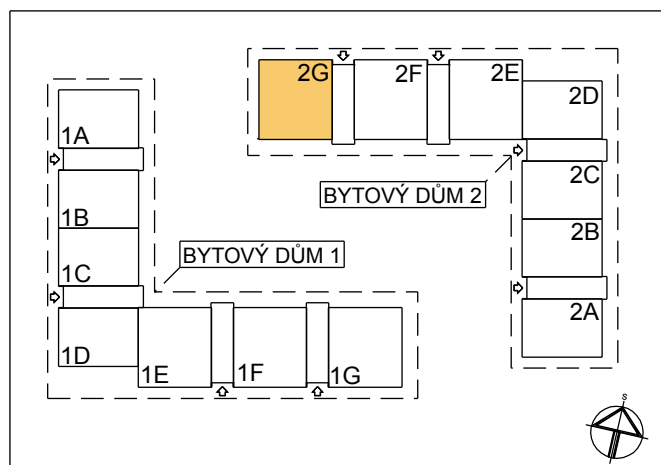

BYT 2G-4-1

dům 2G, 4.NP, 2+kk, balkon

0 1m 2m 3m 4m 5m

LEGENDA MÍSTNOSTÍ

SEKCE - 2G		příslušenství	pokoje
BYT - G 4.1		m ²	m ²
01	ZÁDVEŘÍ	5,81	
02	KOUPELNA, WC	5,50	
03	OBÝVACÍ POKOJ		18,46
04	KUCHYŇSKÝ KOUT		5,12
05	POKOJ		10,35
06	BALKON	2,93	
Σ BYT - G 4.1		14,24	33,93
		48,17 m²	