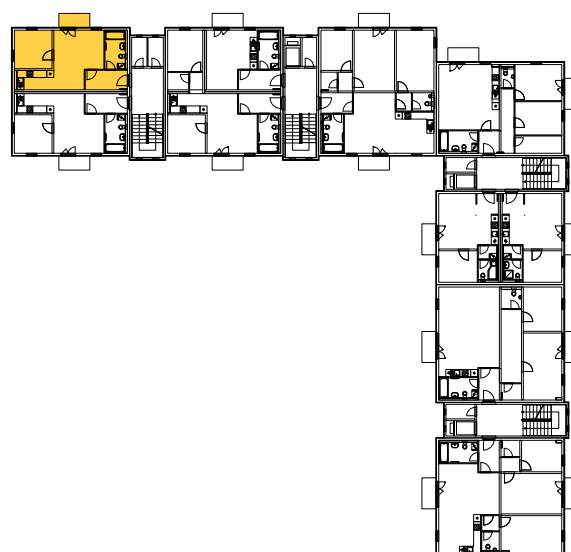

BYT 2G-4-1

dům 2G, 4.NP, 2+kk, balkon

0 1m 2m 3m 4m 5m

LEGENDA MÍSTNOSTÍ

SEKCE - 2G		příslušenství	pokoje
BYT - G 4.1		m ²	m ²
01	ZÁDVEŘÍ	5,81	
02	KOUPELNA, WC	5,50	
03	OBÝVACÍ POKOJ		18,46
04	KUCHYŇSKÝ KOUT		5,12
05	POKOJ		10,35
06	BALKON	2,93	
Σ BYT - G 4.1		14,24	33,93
		48,17 m²	