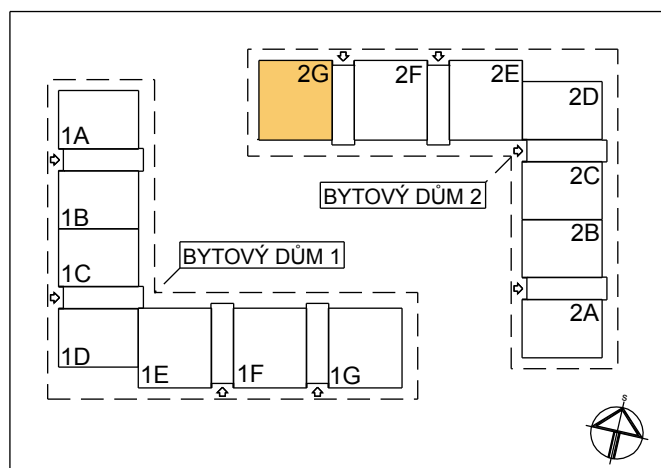

BYT 2G-3-2

dům 2G, 3.NP, 2+kk, balkon

0 1m 2m 3m 4m 5m

LEGENDA MÍSTNOSTÍ

SEKCE - 2G		příslušenství	pokoje
BYT - G 3.2	1+KK BALKON	m ²	m ²
01	ZÁDVEŘÍ	5,81	
02	KOUPELNA, WC	5,50	
03	OBÝVACÍ POKOJ		18,46
04	KUCHYŇSKÝ KOUT		5,12
05	POKOJ		10,35
06	BALKON	2,93	
Σ BYT - G 3.2		14,24	33,93
		48,17 m²	