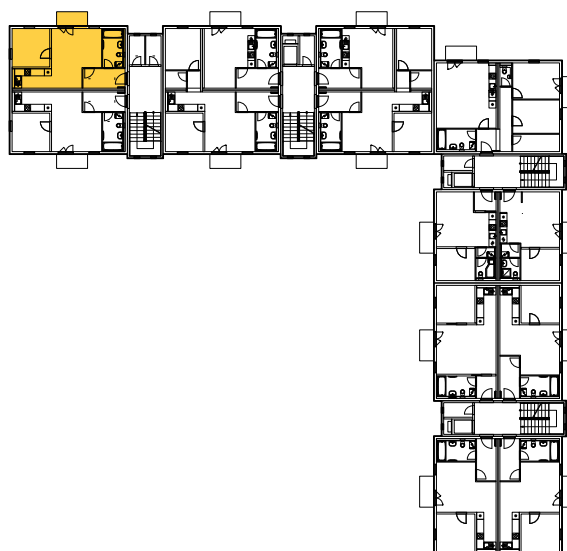

BYT 2G-3-2

dům 2G, 3.NP, 2+kk, balkon

0 1m 2m 3m 4m 5m

LEGENDA MÍSTNOSTÍ

SEKCE - 2G		příslušenství	pokoje
BYT - G 3.2	1+KK BALKON	m ²	m ²
01	ZÁDVEŘÍ	5,81	
02	KOUPELNA, WC	5,50	
03	OBÝVACÍ POKOJ		18,46
04	KUCHYŇSKÝ KOUT		5,12
05	POKOJ		10,35
06	BALKON	2,93	
Σ BYT - G 3.2		14,24	33,93
		48,17 m²	