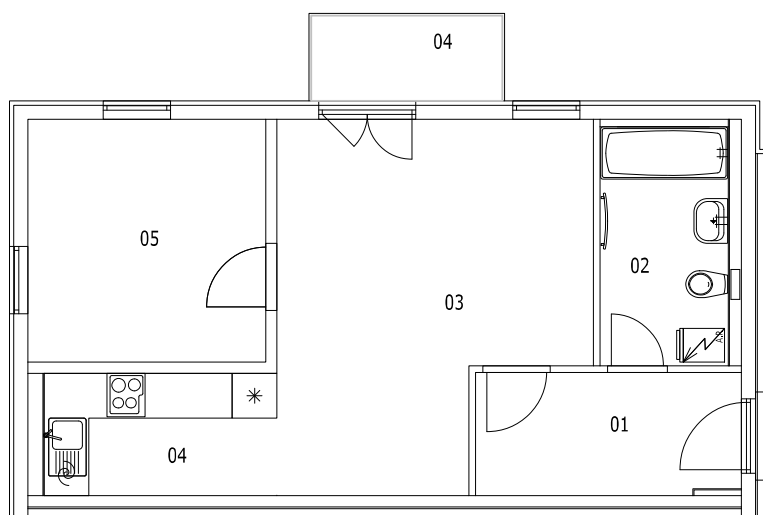

BYT 2G-3-2

dům 2G, 3.NP, 2+kk, balkon

0 1m 2m 3m 4m 5m

LEGENDA MÍSTNOSTÍ

SEKCE - 2G		příslušenství	pokoje
BYT - G 3.2	1+KK BALKON	m ²	m ²
01	ZÁDVEŘÍ	5,81	
02	KOUPELNA, WC	5,50	
03	OBÝVACÍ POKOJ		18,46
04	KUCHYŇSKÝ KOUT		5,12
05	POKOJ		10,35
06	BALKON	2,93	
Σ BYT - G 3.2		14,24	33,93
		48,17 m²	