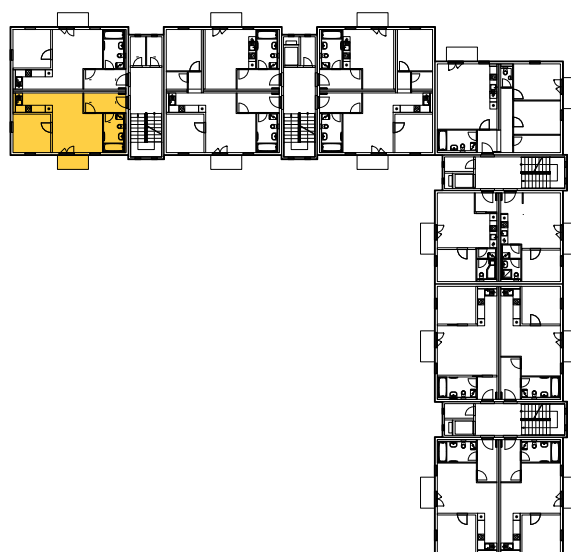

## BYT 2G-3-1

dům 2G, 3.NP, 2+kk, balkon

0 1m 2m 3m 4m 5m

### LEGENDA MÍSTNOSTÍ

SEKCE - 2G		příslušenství	pokoje
BYT - G 3.1		m <sup>2</sup>	m <sup>2</sup>
3+KK BALKON			
01	ZÁDVEŘÍ	5,81	
02	KOUPELNA, WC	5,50	
03	OBÝVACÍ POKOJ		18,46
04	KUCHYŇSKÝ KOUT		5,12
05	POKOJ		10,35
06	BALKON	2,93	
<b>Σ BYT - G 3.1</b>		<b>14,24</b>	<b>33,93</b>
		<b>48,17 m<sup>2</sup></b>	