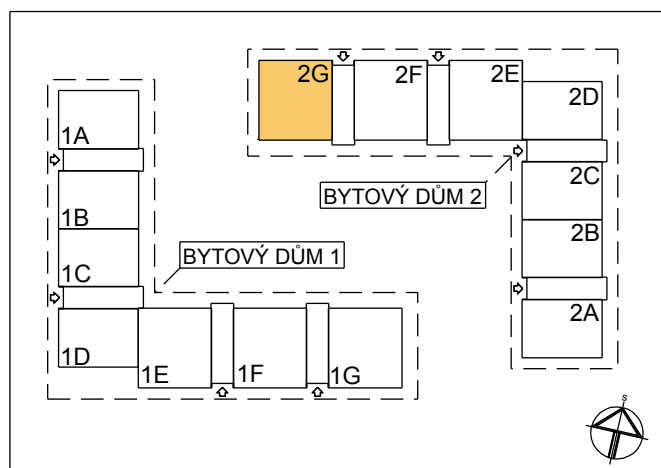

## BYT 2G-3-1

dům 2G, 3.NP, 2+kk, balkon

0 1m 2m 3m 4m 5m

### LEGENDA MÍSTNOSTÍ

SEKCE - 2G		příslušenství	pokoje
BYT - G 3.1		m <sup>2</sup>	m <sup>2</sup>
3+KK BALKON			
01	ZÁDVEŘÍ	5,81	
02	KOUPELNA, WC	5,50	
03	OBÝVACÍ POKOJ		18,46
04	KUCHYŇSKÝ KOUT		5,12
05	POKOJ		10,35
06	BALKON	2,93	
<b>Σ BYT - G 3.1</b>		<b>14,24</b>	<b>33,93</b>
		<b>48,17 m<sup>2</sup></b>	