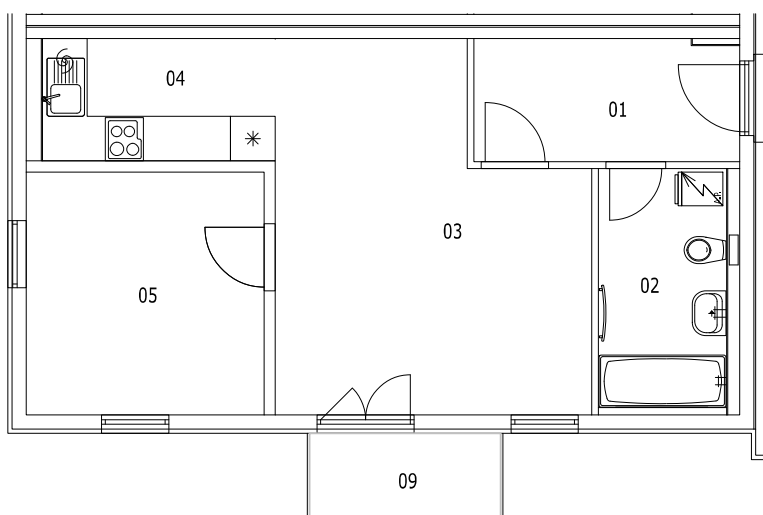

## BYT 2G-3-1

dům 2G, 3.NP, 2+kk, balkon

0 1m 2m 3m 4m 5m

### LEGENDA MÍSTNOSTÍ

SEKCE - 2G		příslušenství	pokoje
BYT - G 3.1		m <sup>2</sup>	m <sup>2</sup>
3+KK BALKON			
01	ZÁDVEŘÍ	5,81	
02	KOUPELNA, WC	5,50	
03	OBÝVACÍ POKOJ		18,46
04	KUCHYŇSKÝ KOUT		5,12
05	POKOJ		10,35
06	BALKON	2,93	
<b>Σ BYT - G 3.1</b>		<b>14,24</b>	<b>33,93</b>
		<b>48,17 m<sup>2</sup></b>	