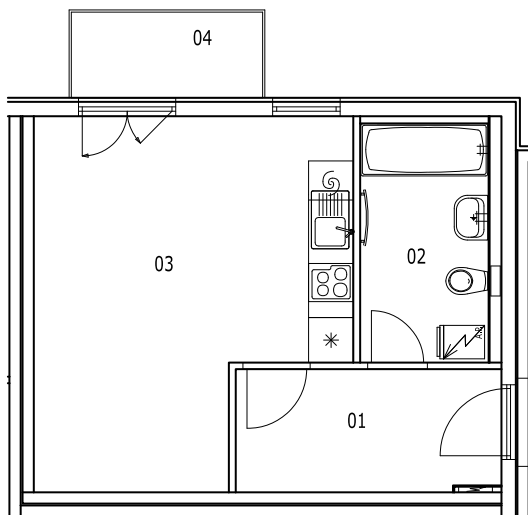

BYT 2G-2-2

dům 2G, 2.NP, 1+kk, balkon

LEGENDA MÍSTNOSTÍ

SEKCE – 2G

BYT - G 2.2

1+KK BALKON

příslušenství

pokoje

		m ²	m ²
01	ZÁDVEŘÍ	5,81	
02	KOUPELNA, WC	5,50	
03	OBÝVACÍ POKOJ + KK		18,69
04	BALKON	2,93	

14,24 18,69

Σ BYT - G 2.2

32,93 m²

0 1m 2m 3m 4m 5m