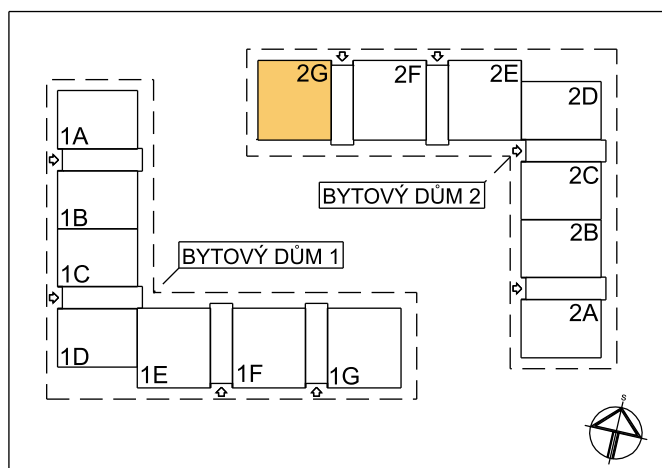

BYT 2G-2-1

dům 2G, 2.NP, 3+kk, balkon

LEGENDA MÍSTNOSTÍ

SEKCE - 2G		příslušenství	pokoje
BYT - G 2.1		m ²	m ²
3+KK BALKON			
01	ZÁDVEŘÍ	5,81	
02	KOUPELNA, WC	5,50	
03	OBÝVACÍ POKOJ		18,46
04	KUCHYŇSKÝ KOUT		5,12
05	CHODBIČKA	1,96	
06	ŠATNA	2,46	
07	POKOJ		10,35
08	POKOJ		10,35
09	BALKON	2,93	
Σ BYT - G 2.1		18,66	44,28
		62,94 m²	