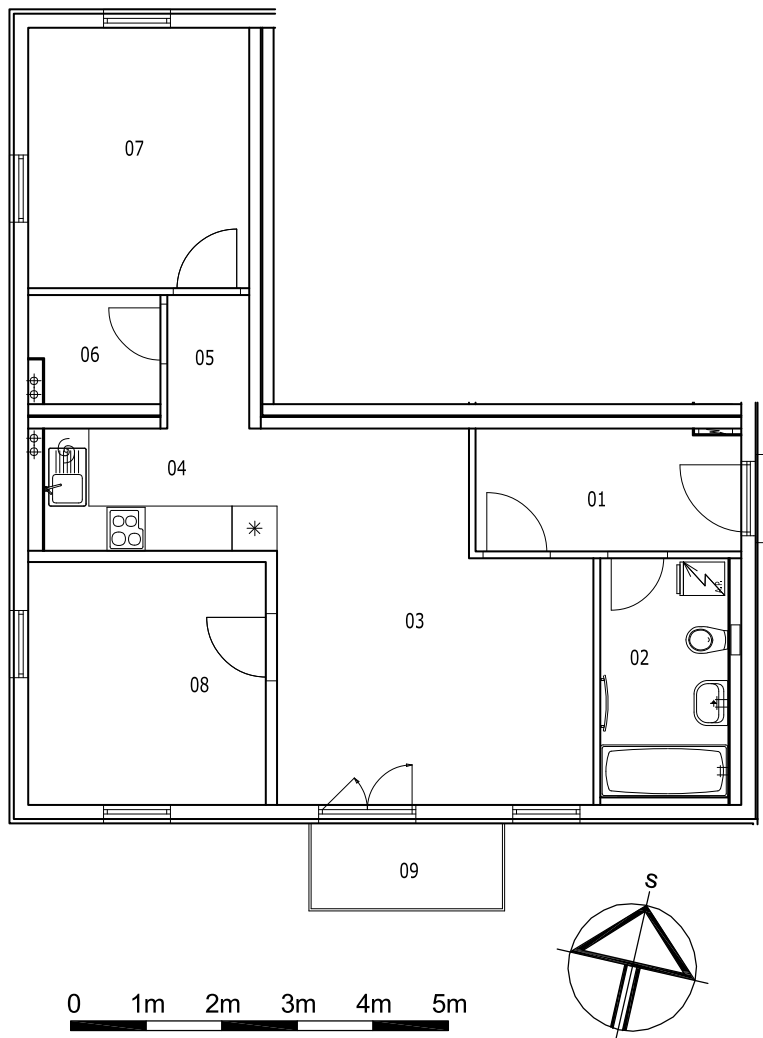

BYT 2G-2-1

dům 2G, 2.NP, 3+kk, balkon

LEGENDA MÍSTNOSTÍ

SEKCE - 2G		příslušenství	pokoje
BYT - G 2.1		m ²	m ²
3+KK BALKON			
01	ZÁDVEŘÍ	5,81	
02	KOUPELNA, WC	5,50	
03	OBÝVACÍ POKOJ		18,46
04	KUCHYŇSKÝ KOUT		5,12
05	CHODBIČKA	1,96	
06	ŠATNA	2,46	
07	POKOJ		10,35
08	POKOJ		10,35
09	BALKON	2,93	
Σ BYT - G 2.1		18,66	44,28
		62,94 m²	