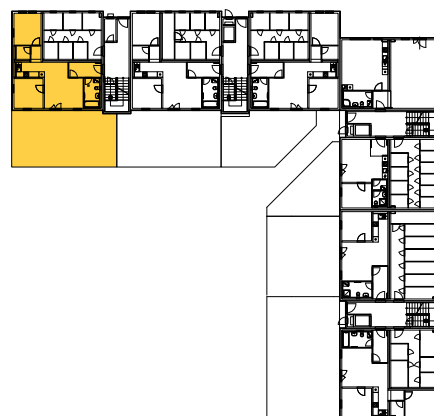

## BYT 2G-1-1

dům 2G, 1.NP, 3+kk, předzahrádka

### LEGENDA MÍSTNOSTÍ

SEKCE - 2G		příslušenství	pokoje
BYT - G 1.1		m <sup>2</sup>	m <sup>2</sup>
3+KK TERASA			
01	ZÁDVEŘÍ	5,81	
02	KOUPELNA, WC	5,50	
03	OBÝVACÍ POKOJ		18,46
04	KUCHYŇSKÝ KOUT		5,12
05	CHODBIČKA	1,96	
06	ŠATNA	2,46	
07	POKOJ		10,35
08	POKOJ		10,35
09	TERASA	70,57	
		86,30	44,28
Σ BYT - G 1.1			<b>130,58 m<sup>2</sup></b>
Σ BYT - G 1.1 (plocha bytu dle 366/2013 sb.)			<b>64,10 m<sup>2</sup></b>