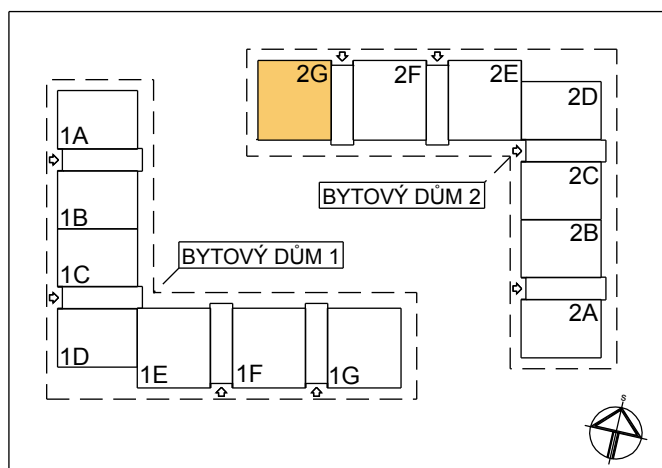

## BYT 2G-1-1

dům 2G, 1.NP, 3+kk, předzahrádka

### LEGENDA MÍSTNOSTÍ

SEKCE - 2G		příslušenství	pokoje
BYT - G 1.1		m <sup>2</sup>	m <sup>2</sup>
3+KK TERASA			
01	ZÁDVEŘÍ	5,81	
02	KOUPELNA, WC	5,50	
03	OBÝVACÍ POKOJ		18,46
04	KUCHYŇSKÝ KOUT		5,12
05	CHODBIČKA	1,96	
06	ŠATNA	2,46	
07	POKOJ		10,35
08	POKOJ		10,35
09	TERASA	70,57	
		86,30	44,28
Σ BYT - G 1.1			<b>130,58 m<sup>2</sup></b>
Σ BYT - G 1.1 (plocha bytu dle 366/2013 sb.)			<b>64,10 m<sup>2</sup></b>