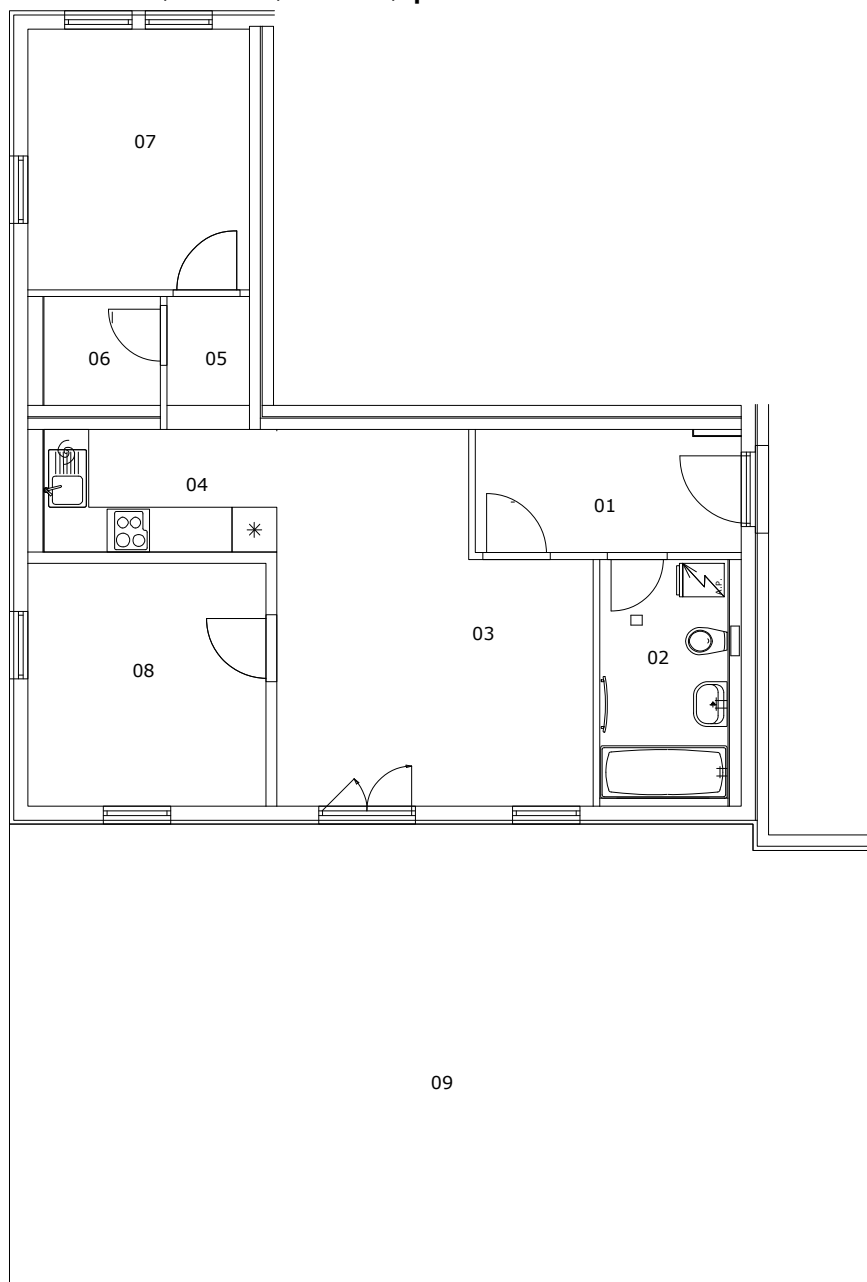

## BYT 2G-1-1

dům 2G, 1.NP, 3+kk, předzahrádka

### LEGENDA MÍSTNOSTÍ

SEKCE - 2G		příslušenství	pokoje
BYT - G 1.1		m <sup>2</sup>	m <sup>2</sup>
3+KK TERASA			
01	ZÁDVEŘÍ	5,81	
02	KOUPELNA, WC	5,50	
03	OBÝVACÍ POKOJ		18,46
04	KUCHYŇSKÝ KOUT		5,12
05	CHODBIČKA	1,96	
06	ŠATNA	2,46	
07	POKOJ		10,35
08	POKOJ		10,35
09	TERASA	70,57	
		86,30	44,28
Σ BYT - G 1.1			<b>130,58 m<sup>2</sup></b>
Σ BYT - G 1.1 (plocha bytu dle 366/2013 sb.)			<b>64,10 m<sup>2</sup></b>