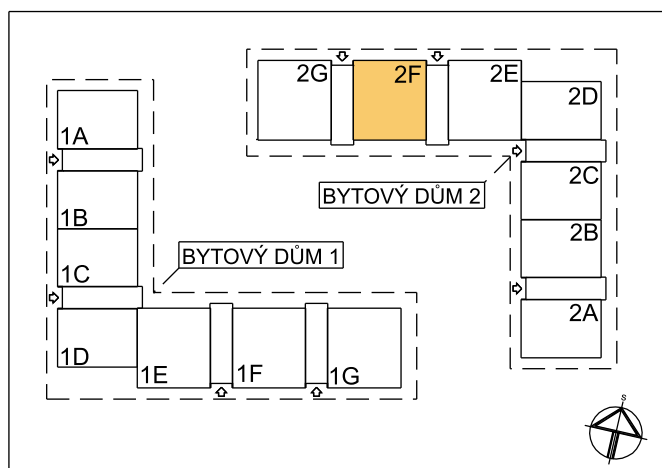

BYT 2F-4-1

dům 2F, 4.NP, 3+kk, balkon

LEGENDA MÍSTNOSTÍ

SEKCE - 2F		příslušenství	pokoje
BYT - F 4.1		m ²	m ²
3+KK BALKON			
01	ZÁDVEŘÍ	5,81	
02	KOUPELNA, WC	5,50	
03	OBÝVACÍ POKOJ		18,46
04	KUCHYŇSKÝ KOUT		5,12
05	CHODBIČKA	1,96	
06	ŠATNA	2,59	
07	POKOJ		10,35
08	POKOJ		10,35
09	BALKON	2,93	
Σ BYT - F 4.1		18,79	44,28
		63,07 m²	