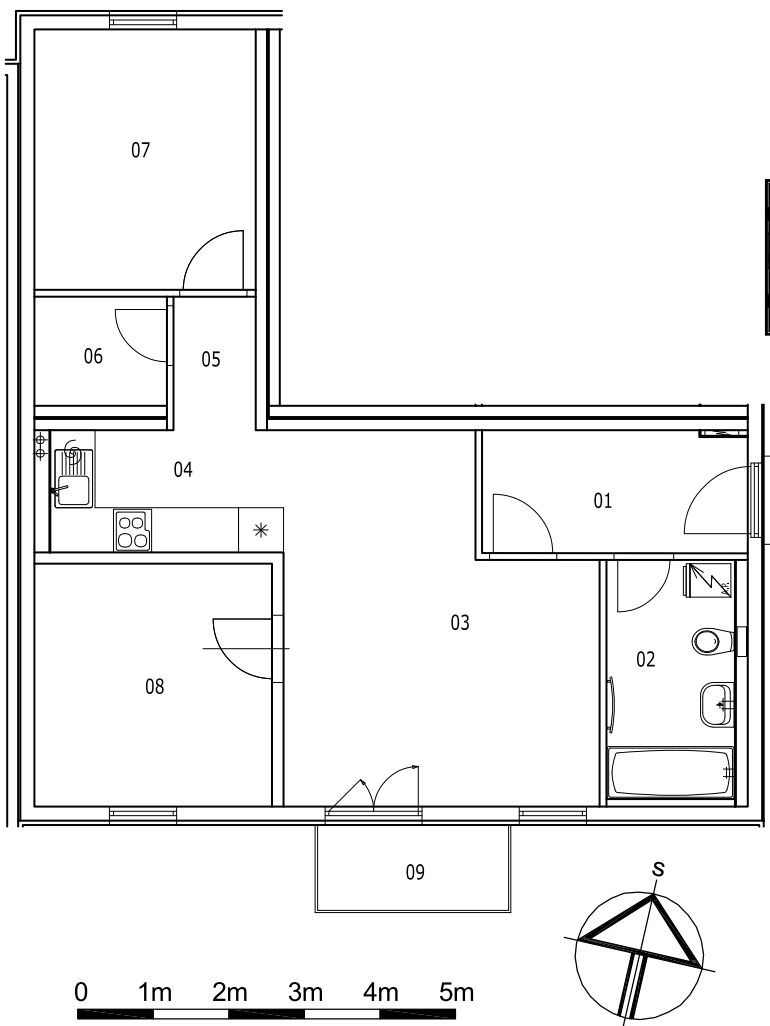

BYT 2F-4-1

dům 2F, 4.NP, 3+kk, balkon

LEGENDA MÍSTNOSTÍ

SEKCE - 2F		příslušenství	pokoje
BYT - F 4.1		m ²	m ²
3+KK BALKON			
01	ZÁDVEŘÍ	5,81	
02	KOUPELNA, WC	5,50	
03	OBÝVACÍ POKOJ		18,46
04	KUCHYŇSKÝ KOUT		5,12
05	CHODBIČKA	1,96	
06	ŠATNA	2,59	
07	POKOJ		10,35
08	POKOJ		10,35
09	BALKON	2,93	
Σ BYT - F 4.1		18,79	44,28
		63,07 m²	