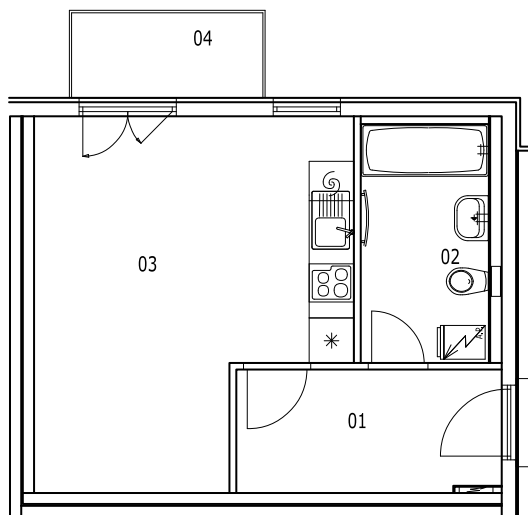

BYT 2F-3-2

dům 2F, 3.NP, 1+kk, balkon

LEGENDA MÍSTNOSTÍ

SEKCE - 2F

BYT - F 3.2

1+KK BALKON

příslušenství

pokoje

		m ²	m ²
01	ZÁDVEŘÍ	5,81	
02	KOUPELNA, WC	5,50	
03	OBÝVACÍ POKOJ + KK		18,69
04	BALKON	2,93	
		14,24	18,69

Σ BYT - F 3.2

32,93 m²

0 1m 2m 3m 4m 5m