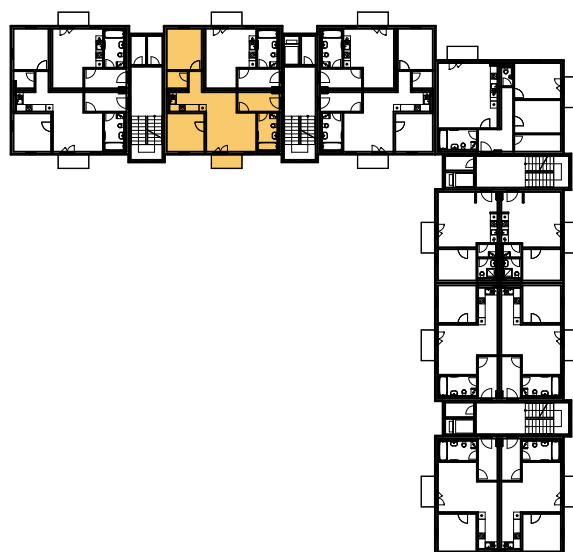

BYT 2F-3-1

dům 2F, 3.NP, 3+kk, balkon

LEGENDA MÍSTNOSTÍ

SEKCE - 2F		příslušenství	pokoje
BYT - F 3.1		m ²	m ²
3+KK BALKON			
01	ZÁDVEŘÍ	5,81	
02	KOUPELNA, WC	5,50	
03	OBÝVACÍ POKOJ		18,46
04	KUCHYŇSKÝ KOUT		5,12
05	CHODBIČKA	1,96	
06	ŠATNA	2,59	
07	POKOJ		10,35
08	POKOJ		10,35
09	BALKON	2,93	
Σ BYT - F 3.1		18,79	44,28
		63,07 m²	