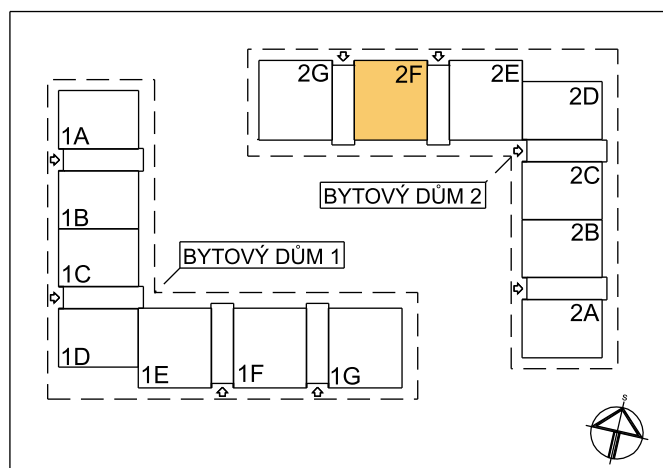

BYT 2F-3-1

dům 2F, 3.NP, 3+kk, balkon

LEGENDA MÍSTNOSTÍ

SEKCE - 2F		příslušenství	pokoje
BYT - F 3.1		m ²	m ²
3+KK BALKON			
01	ZÁDVEŘÍ	5,81	
02	KOUPELNA, WC	5,50	
03	OBÝVACÍ POKOJ		18,46
04	KUCHYŇSKÝ KOUT		5,12
05	CHODBIČKA	1,96	
06	ŠATNA	2,59	
07	POKOJ		10,35
08	POKOJ		10,35
09	BALKON	2,93	
Σ BYT - F 3.1		18,79	44,28
		63,07 m²	