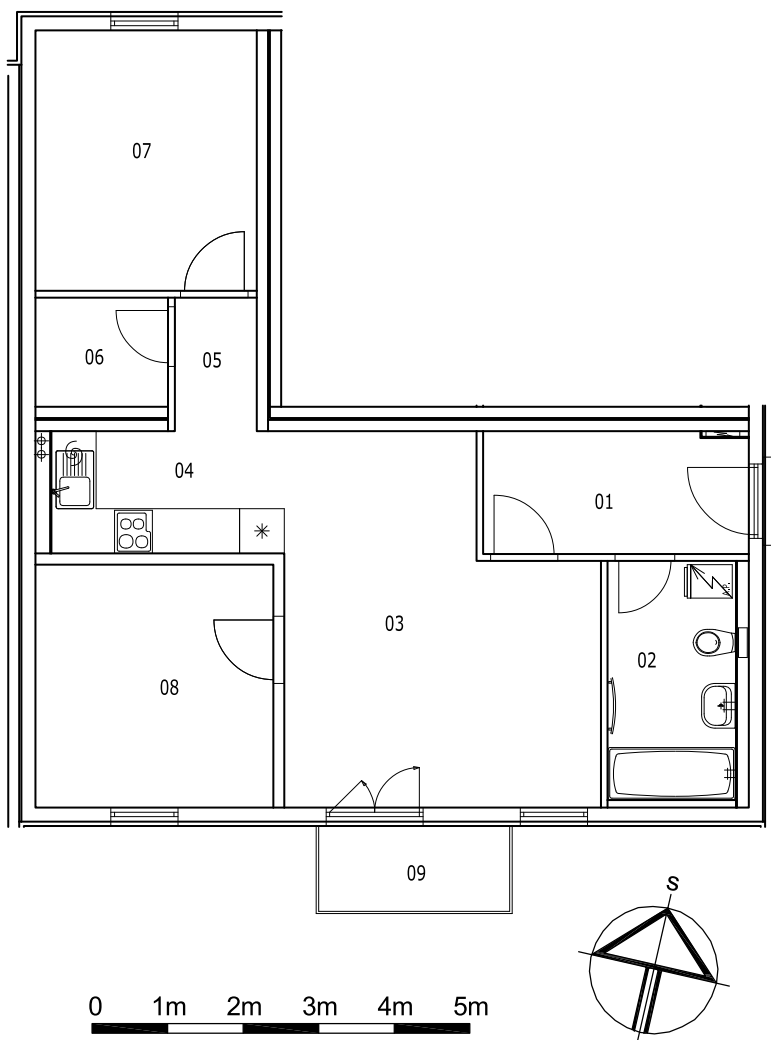

BYT 2F-3-1

dům 2F, 3.NP, 3+kk, balkon

LEGENDA MÍSTNOSTÍ

SEKCE - 2F		příslušenství	pokoje
BYT - F 3.1		m ²	m ²
3+KK BALKON			
01	ZÁDVEŘÍ	5,81	
02	KOUPELNA, WC	5,50	
03	OBÝVACÍ POKOJ		18,46
04	KUCHYŇSKÝ KOUT		5,12
05	CHODBIČKA	1,96	
06	ŠATNA	2,59	
07	POKOJ		10,35
08	POKOJ		10,35
09	BALKON	2,93	
Σ BYT - F 3.1		18,79	44,28
		63,07 m²	