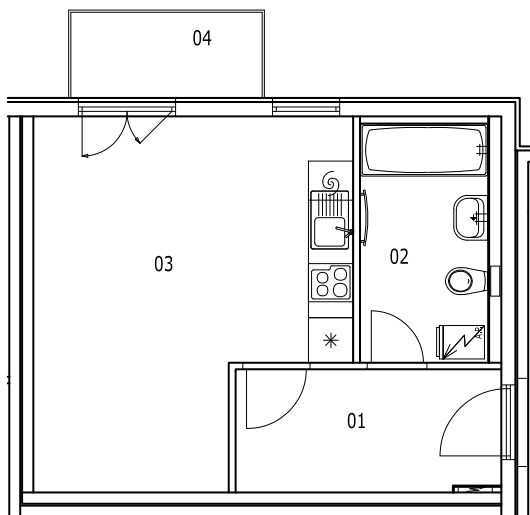

## BYT 2F-2-2

dům 2F, 2.NP, 1+kk, balkon

## LEGENDA MÍSTNOSTÍ

SEKCE – 2F

BYT - F 2.2 1+KK BALKON

příslušenství pokoje

		m <sup>2</sup>	m <sup>2</sup>
01	ZÁDVEŘÍ	5,81	
02	KOUPELNA, WC	5,50	
03	OBÝVACÍ POKOJ + KK		18,69
04	BALKON	2,93	

14,24 18,69

Σ BYT - F 2.2