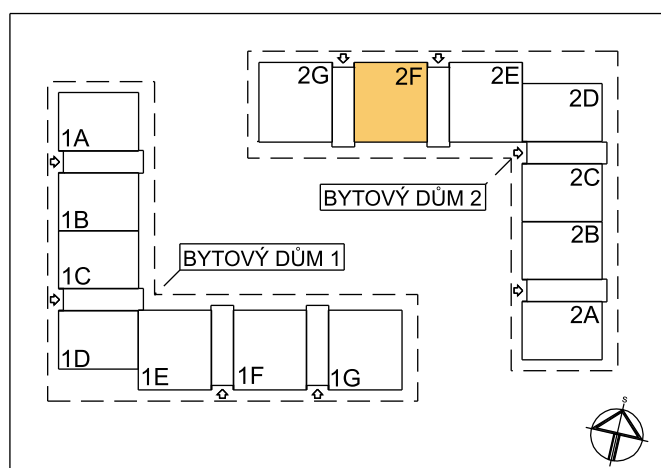

## BYT 2F-2-1

dům 2F, 2.NP, 3+kk, balkon

## LEGENDA MÍSTNOSTÍ

SEKCE - 2F		příslušenství	pokoje
BYT - F 2.1		m <sup>2</sup>	m <sup>2</sup>
3+KK BALKON			
01	ZÁDVEŘÍ	5,81	
02	KOUPELNA, WC	5,50	
03	OBÝVACÍ POKOJ		18,46
04	KUCHYŇSKÝ KOUT		5,12
05	CHODBIČKA	1,96	
06	ŠATNA	2,59	
07	POKOJ		10,35
08	POKOJ		10,35
09	BALKON	2,93	
<b>Σ BYT - F 2.1</b>		<b>18,79</b>	<b>44,28</b>
		<b>63,07 m<sup>2</sup></b>	