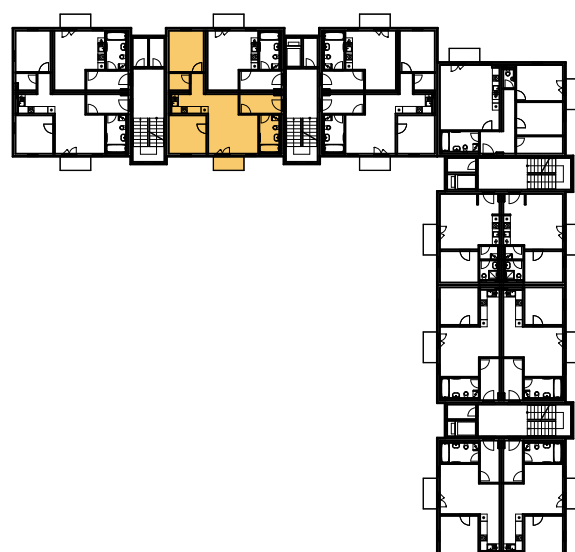

## BYT 2F-2-1

dům 2F, 2.NP, 3+kk, balkon

## LEGENDA MÍSTNOSTÍ

SEKCE - 2F		příslušenství	pokoje
BYT - F 2.1		m <sup>2</sup>	m <sup>2</sup>
3+KK BALKON			
01	ZÁDVEŘÍ	5,81	
02	KOUPELNA, WC	5,50	
03	OBÝVACÍ POKOJ		18,46
04	KUCHYŇSKÝ KOUT		5,12
05	CHODBIČKA	1,96	
06	ŠATNA	2,59	
07	POKOJ		10,35
08	POKOJ		10,35
09	BALKON	2,93	
<b>Σ BYT - F 2.1</b>		<b>18,79</b>	<b>44,28</b>
		<b>63,07 m<sup>2</sup></b>	