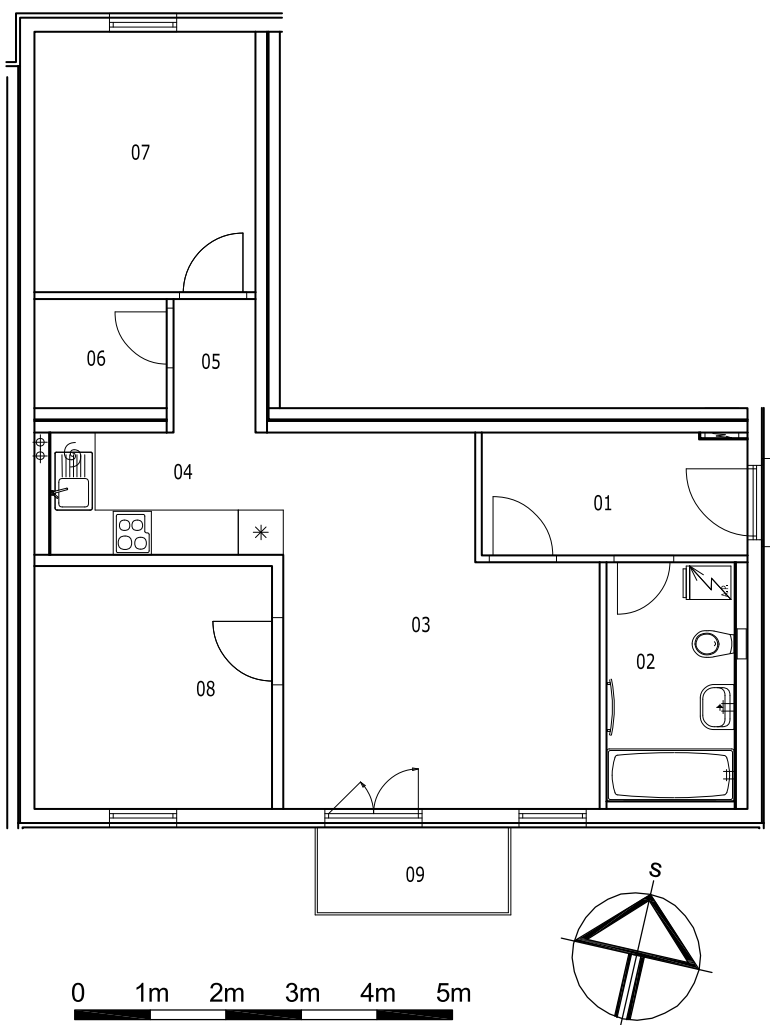

## BYT 2F-2-1

dům 2F, 2.NP, 3+kk, balkon

## LEGENDA MÍSTNOSTÍ

SEKCE - 2F		příslušenství	pokoje
BYT - F 2.1		m <sup>2</sup>	m <sup>2</sup>
3+KK BALKON			
01	ZÁDVEŘÍ	5,81	
02	KOUPELNA, WC	5,50	
03	OBÝVACÍ POKOJ		18,46
04	KUCHYŇSKÝ KOUT		5,12
05	CHODBIČKA	1,96	
06	ŠATNA	2,59	
07	POKOJ		10,35
08	POKOJ		10,35
09	BALKON	2,93	
<b>Σ BYT - F 2.1</b>		<b>18,79</b>	<b>44,28</b>
		<b>63,07 m<sup>2</sup></b>	