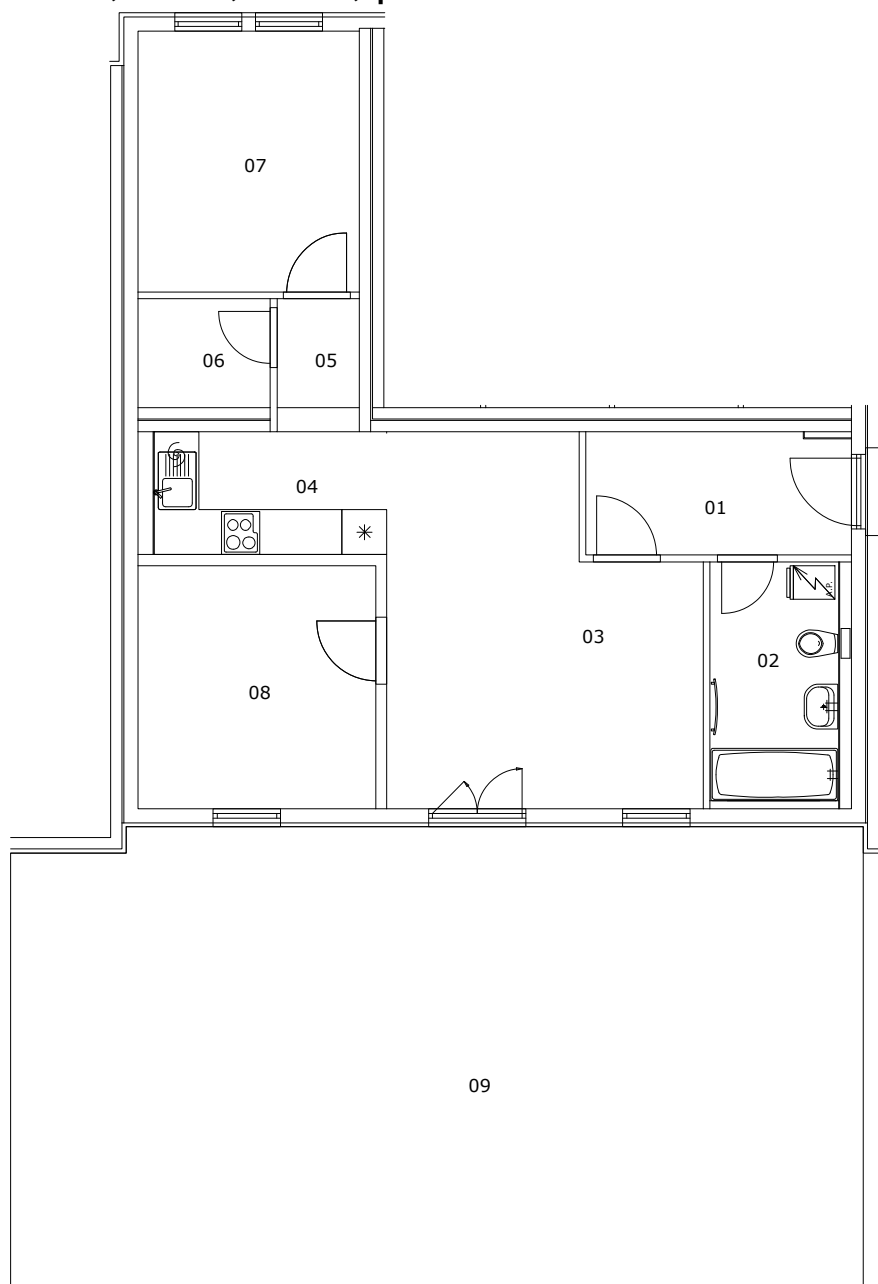

## BYT 2F-1-1

dům 2F, 1.NP, 3+kk, předzahrádka

0 1m 2m 3m 4m 5m

### LEGENDA MÍSTNOSTÍ

SEKCE - 2F

BYT - F 1.1

3+KK TERASA

příslušenství

pokoje

		m <sup>2</sup>	m <sup>2</sup>
01	ZÁDVEŘÍ	5,81	
02	KOUPELNA, WC	5,50	
03	OBÝVACÍ POKOJ		18,46
04	KUCHYŇSKÝ KOUT		5,12
05	CHODBIČKA	1,96	
06	ŠATNA	2,59	
07	POKOJ		10,35
08	POKOJ		10,35
09	TERASA	70,02	
		85,88	44,28

Σ BYT - F 1.1

130,16 m<sup>2</sup>

Σ BYT - F 1.1 (plocha bytu dle 366/2013 sb.)

64,10 m<sup>2</sup>