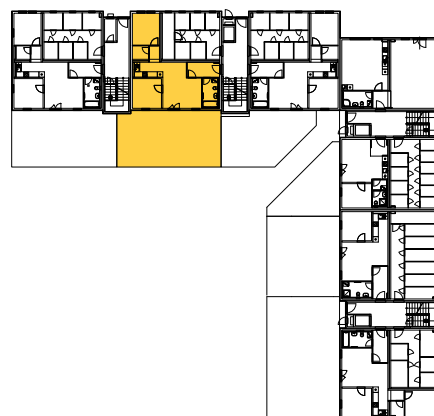

## BYT 2F-1-1

dům 2F, 1.NP, 3+kk, předzahrádka

0 1m 2m 3m 4m 5m

### LEGENDA MÍSTNOSTÍ

SEKCE - 2F

BYT - F 1.1

3+KK TERASA

příslušenství

pokoje

		m <sup>2</sup>	m <sup>2</sup>
01	ZÁDVEŘÍ	5,81	
02	KOUPELNA, WC	5,50	
03	OBÝVACÍ POKOJ		18,46
04	KUCHYŇSKÝ KOUT		5,12
05	CHODBIČKA	1,96	
06	ŠATNA	2,59	
07	POKOJ		10,35
08	POKOJ		10,35
09	TERASA	70,02	
		85,88	44,28

Σ BYT - F 1.1

130,16 m<sup>2</sup>

Σ BYT - F 1.1 (plocha bytu dle 366/2013 sb.)

64,10 m<sup>2</sup>