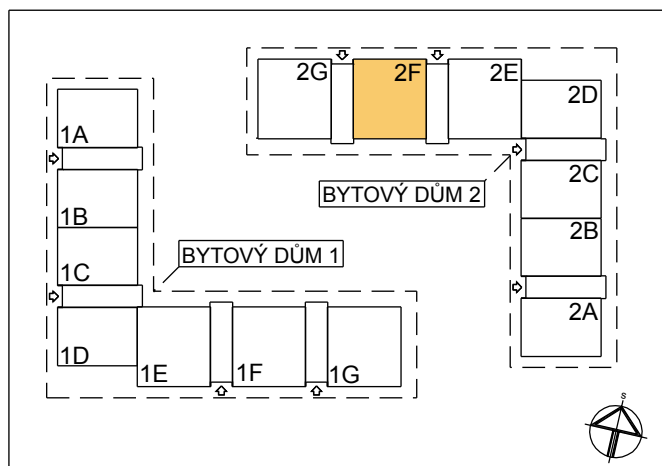

## BYT 2F-1-1

dům 2F, 1.NP, 3+kk, předzahrádka

0 1m 2m 3m 4m 5m

### LEGENDA MÍSTNOSTÍ

SEKCE - 2F

BYT - F 1.1

3+KK TERASA

příslušenství

pokoje

		m <sup>2</sup>	m <sup>2</sup>
01	ZÁDVEŘÍ	5,81	
02	KOUPELNA, WC	5,50	
03	OBÝVACÍ POKOJ		18,46
04	KUCHYŇSKÝ KOUT		5,12
05	CHODBIČKA	1,96	
06	ŠATNA	2,59	
07	POKOJ		10,35
08	POKOJ		10,35
09	TERASA	70,02	
		85,88	44,28

Σ BYT - F 1.1

130,16 m<sup>2</sup>

Σ BYT - F 1.1 (plocha bytu dle 366/2013 sb.)

64,10 m<sup>2</sup>