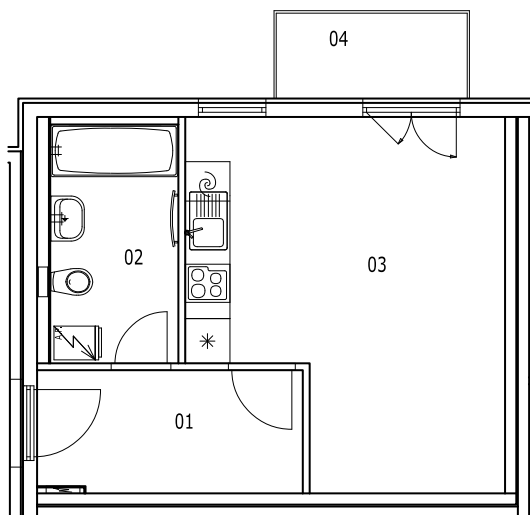

## BYT 2E-4-2

dům 2E, 4.NP, 1+kk, balkon

## LEGENDA MÍSTNOSTÍ

SEKCE - 2E		průslušenství	pokoje
BYT - E 4.2	1+KK BALKON	m <sup>2</sup>	m <sup>2</sup>
01	ZÁDVEŘÍ	5,81	
02	KOUPELNA, WC	5,50	
03	OBÝVACÍ POKOJ + KK		18,69
04	BALKON	2,93	
<b>Σ BYT - E 4.2</b>		<b>14,24</b>	<b>18,69</b>
		<b>32,93 m<sup>2</sup></b>	