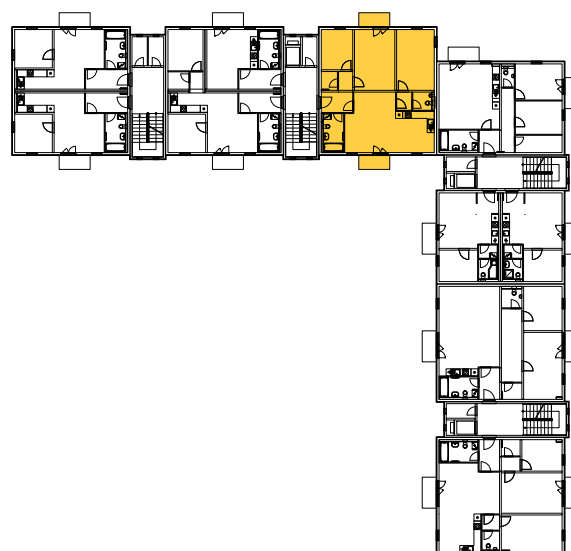

BYT 2E-4-1

dům 2E, 4.NP, 4+kk, balkon

LEGENDA MÍSTNOSTÍ

SEKCE - 2E		příslušenství	pokoje
BYT - E 4.1	4+KK BALKONY	m ²	m ²
01	ZÁDVEŘÍ / CHODBA	6,67	
02	KOUPELNA, WC	5,50	
03	OBÝVACÍ POKOJ		20,59
04	KUCHYŇSKÝ KOUT		11,63
05	CHODBIČKA	1,88	
06	WC	2,36	
07	POKOJ		16,37
08	POKOJ		17,52
09	POKOJ		8,84
10	ŠATNA	2,11	
11	BALKON	2,93	
12	BALKON	2,93	

Σ BYT - E 4.1

24,38 73,78
99,33 m²