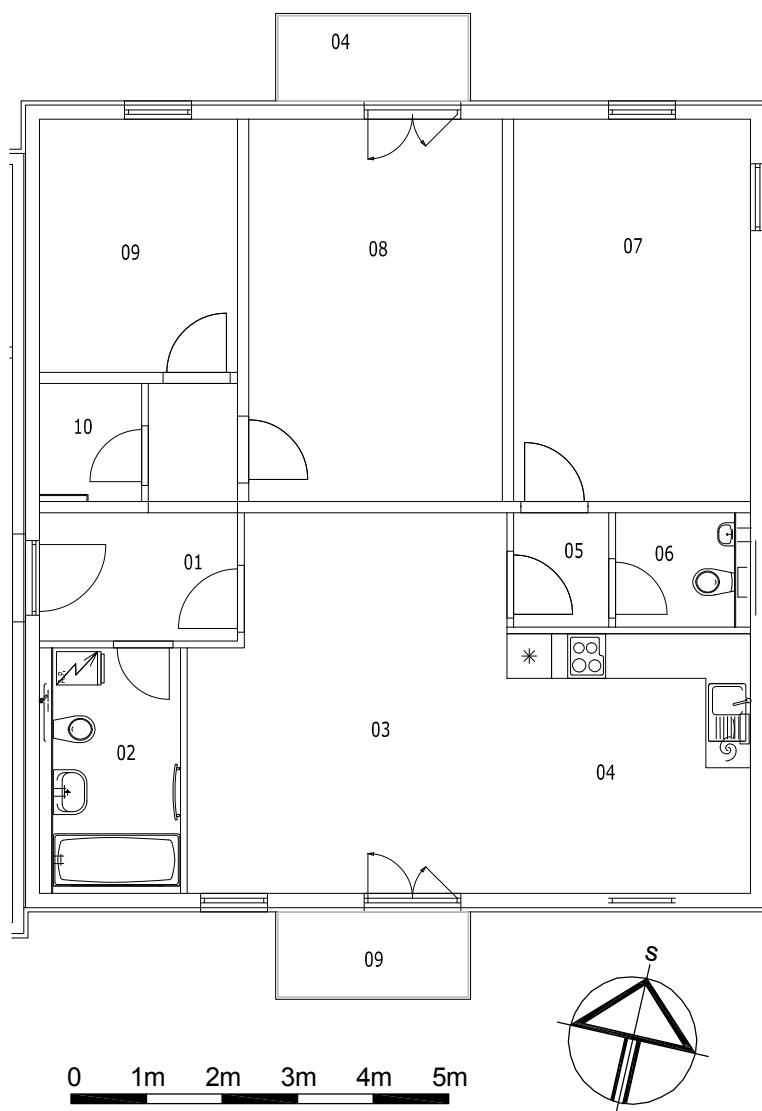

BYT 2E-4-1

dům 2E, 4.NP, 4+kk, balkon

LEGENDA MÍSTNOSTÍ

SEKCE - 2E		příslušenství	pokoje
BYT - E 4.1	4+KK BALKONY	m ²	m ²
01	ZÁDVEŘÍ / CHODBA	6,67	
02	KOUPELNA, WC	5,50	
03	OBÝVACÍ POKOJ		20,59
04	KUCHYŇSKÝ KOUT		11,63
05	CHODBIČKA	1,88	
06	WC	2,36	
07	POKOJ		16,37
08	POKOJ		17,52
09	POKOJ		8,84
10	ŠATNA	2,11	
11	BALKON	2,93	
12	BALKON	2,93	

Σ BYT - E 4.1

24,38 73,78
99,33 m²