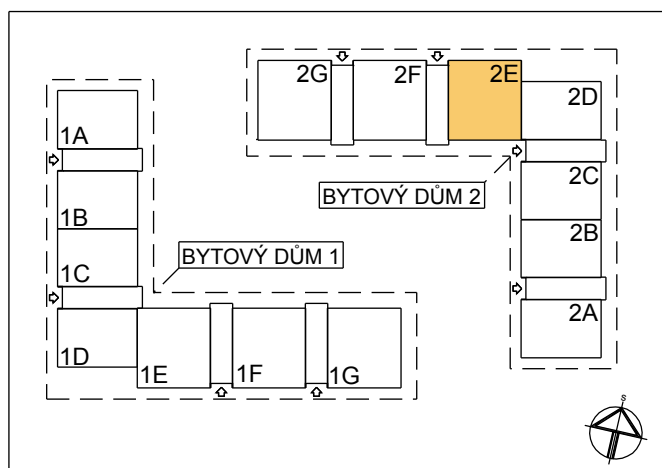

BYT 2E-4-1

dům 2E, 4.NP, 4+kk, balkon

LEGENDA MÍSTNOSTÍ

SEKCE - 2E		příslušenství	pokoje
BYT - E 4.1	4+KK BALKONY	m ²	m ²
01	ZÁDVEŘÍ / CHODBA	6,67	
02	KOUPELNA, WC	5,50	
03	OBÝVACÍ POKOJ		20,59
04	KUCHYŇSKÝ KOUT		11,63
05	CHODBIČKA	1,88	
06	WC	2,36	
07	POKOJ		16,37
08	POKOJ		17,52
09	POKOJ		8,84
10	ŠATNA	2,11	
11	BALKON	2,93	
12	BALKON	2,93	

Σ BYT - E 4.1

24,38 73,78
99,33 m²