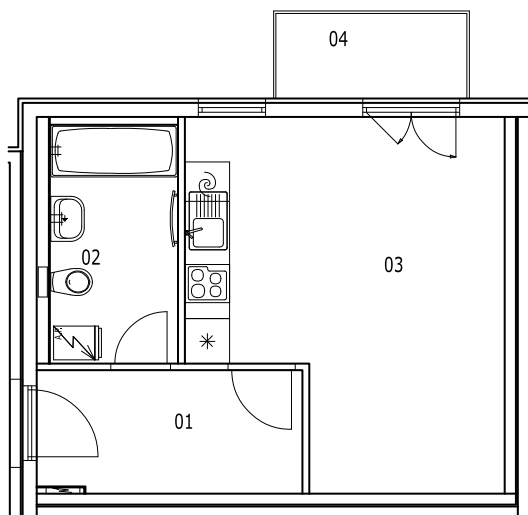

## BYT 2E-3-2

dům 2E, 3.NP, 1+kk, balkon

## LEGENDA MÍSTNOSTÍ

SEKCE – 2E		příslušenství	pokoje
BYT - E 3.2	1+KK BALKON	m <sup>2</sup>	m <sup>2</sup>
01	ZÁDVEŘÍ	5,81	
02	KOUPELNA, WC	5,50	
03	OBÝVACÍ POKOJ + KK		18,69
04	BALKON	2,93	
<b>Σ BYT - E 3.2</b>		<b>14,24</b>	<b>18,69</b>
		<b>32,93 m<sup>2</sup></b>	