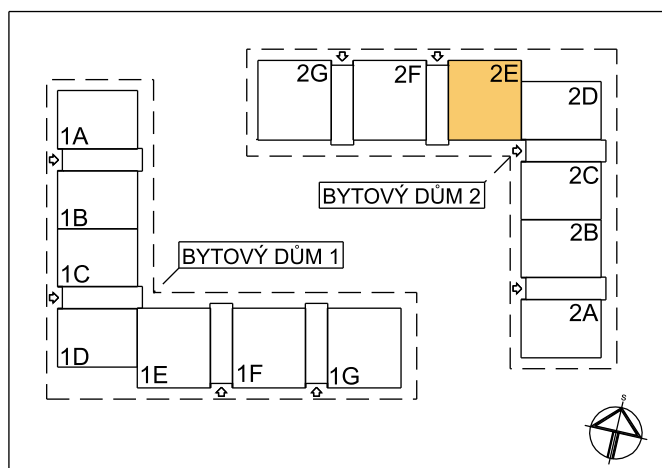

BYT 2E-3-1

dům 2E, 3.NP, 3+kk, balkon

LEGENDA MÍSTNOSTÍ

SEKCE - 2E		příslušenství	pokoje
BYT - E 3.1		m ²	m ²
3+KK BALKON			
01	ZÁDVEŘÍ	5,81	
02	KOUPELNA, WC	5,50	
03	OBÝVACÍ POKOJ		18,46
04	KUCHYŇSKÝ KOUT		5,12
05	CHODBIČKA	1,96	
06	ŠATNA	2,59	
07	POKOJ		10,35
08	POKOJ		10,35
09	BALKON	2,93	
		18,79	44,28
Σ BYT - E 3.1		63,07 m²	