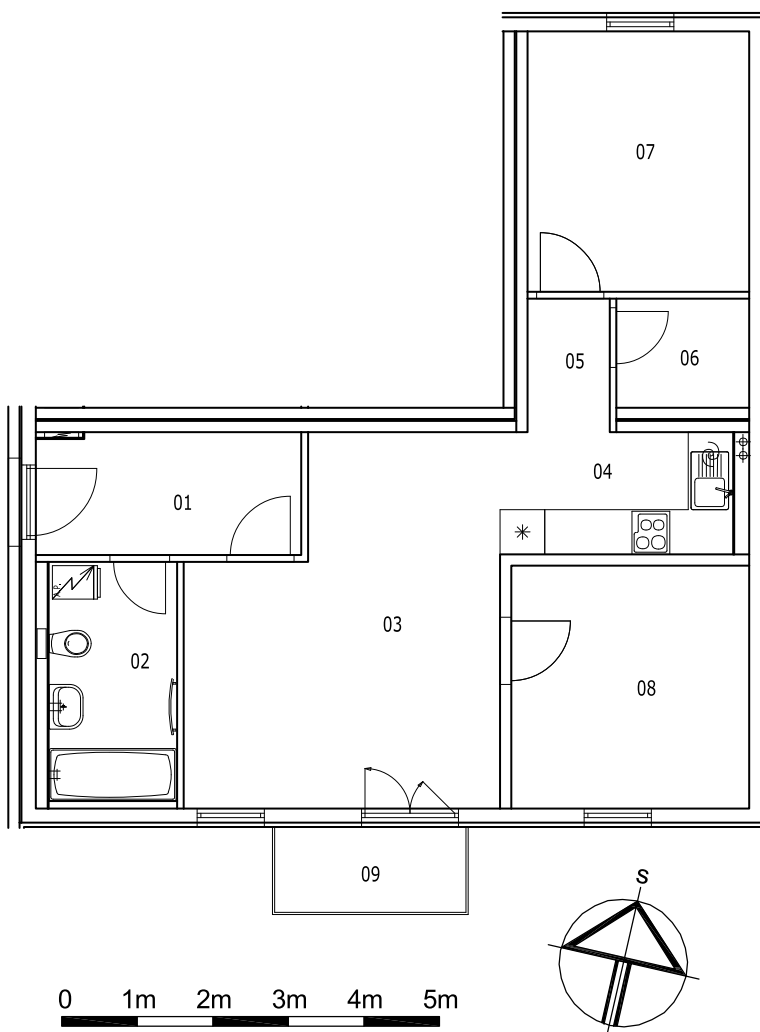

BYT 2E-3-1

dům 2E, 3.NP, 3+kk, balkon

LEGENDA MÍSTNOSTÍ

SEKCE - 2E		příslušenství	pokoje
BYT - E 3.1		m ²	m ²
3+KK BALKON			
01	ZÁDVEŘÍ	5,81	
02	KOUPELNA, WC	5,50	
03	OBÝVACÍ POKOJ		18,46
04	KUCHYŇSKÝ KOUT		5,12
05	CHODBIČKA	1,96	
06	ŠATNA	2,59	
07	POKOJ		10,35
08	POKOJ		10,35
09	BALKON	2,93	
		18,79	44,28
Σ BYT - E 3.1		63,07 m²	