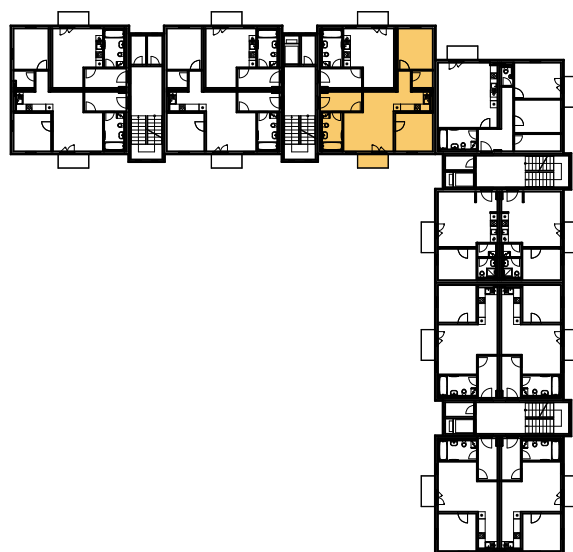

BYT 2E-3-1

dům 2E, 3.NP, 3+kk, balkon

LEGENDA MÍSTNOSTÍ

SEKCE - 2E		příslušenství	pokoje
BYT - E 3.1		m ²	m ²
3+KK BALKON			
01	ZÁDVEŘÍ	5,81	
02	KOUPELNA, WC	5,50	
03	OBÝVACÍ POKOJ		18,46
04	KUCHYŇSKÝ KOUT		5,12
05	CHODBIČKA	1,96	
06	ŠATNA	2,59	
07	POKOJ		10,35
08	POKOJ		10,35
09	BALKON	2,93	
		18,79	44,28
Σ BYT - E 3.1		63,07 m²	