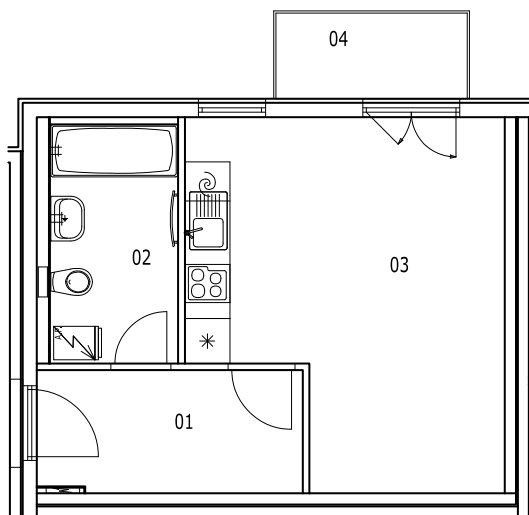

BYT 2E-2-2

dům 2E, 2.NP, 1+kk, balkon

LEGENDA MÍSTNOSTÍ

SEKCE – 2E		příslušenství	pokoje
BYT - E 2.2		m ²	m ²
01	ZÁDVEŘÍ	5,81	
02	KOUPELNA, WC	5,50	
03	OBÝVACÍ POKOJ + KK		18,69
04	BALKON	2,93	
Σ BYT - E 2.2		14,24	18,69
		32,93 m²	

0 1m 2m 3m 4m 5m