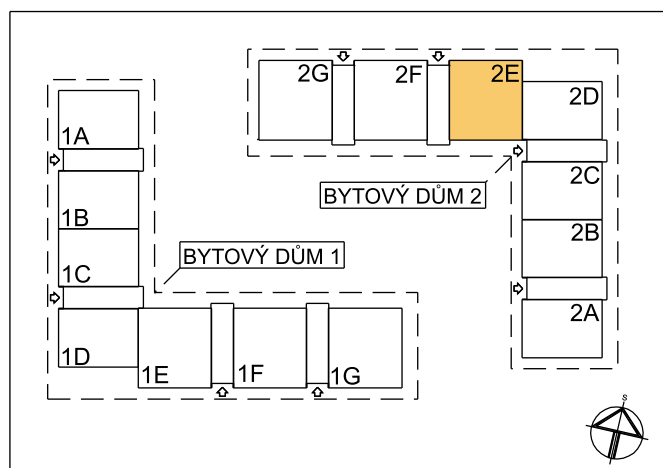

BYT 2E-2-1

dům 2E, 2.NP, 3+kk, balkon

LEGENDA MÍSTNOSTÍ

SEKCE - 2E		příslušenství	pokoje
BYT - E 2.1		m ²	m ²
3+KK BALKON			
01	ZÁDVEŘÍ	5,81	
02	KOUPELNA, WC	5,50	
03	OBÝVACÍ POKOJ		18,46
04	KUCHYŇSKÝ KOUT		5,12
05	CHODBIČKA	1,96	
06	ŠATNA	2,59	
07	POKOJ		10,35
08	POKOJ		10,35
09	BALKON	2,93	
		18,79	44,28
Σ BYT - E 2.1		63,07 m²	