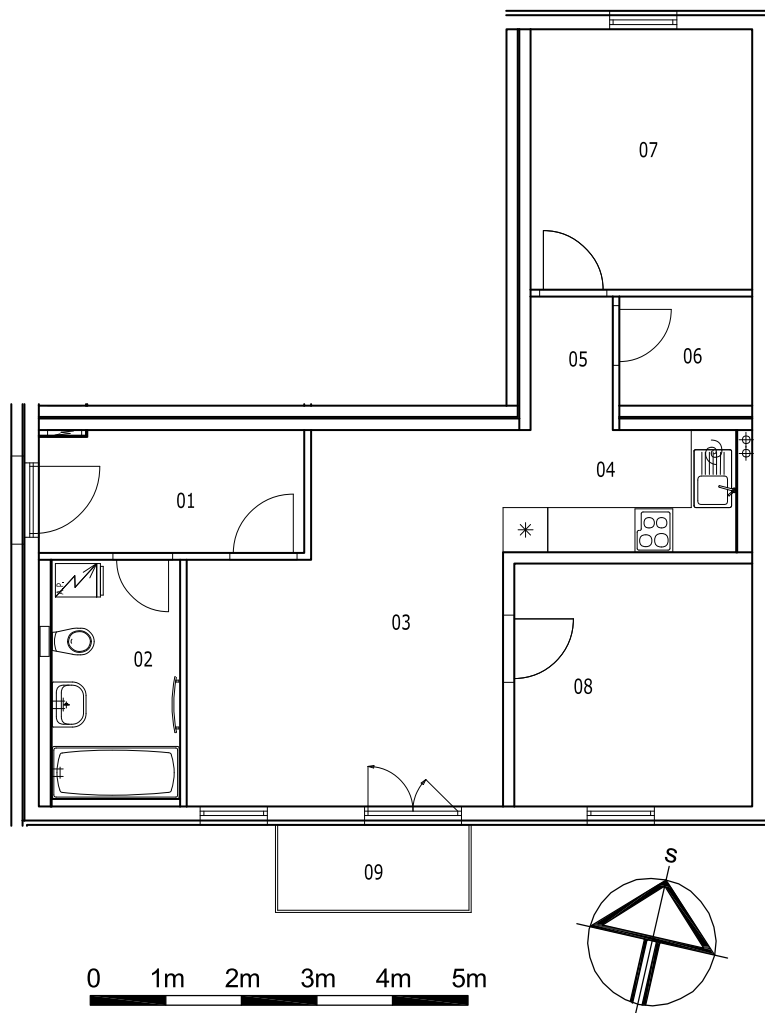

BYT 2E-2-1

dům 2E, 2.NP, 3+kk, balkon

LEGENDA MÍSTNOSTÍ

SEKCE - 2E		příslušenství	pokoje
BYT - E 2.1		m ²	m ²
3+KK BALKON			
01	ZÁDVEŘÍ	5,81	
02	KOUPELNA, WC	5,50	
03	OBÝVACÍ POKOJ		18,46
04	KUCHYŇSKÝ KOUT		5,12
05	CHODBIČKA	1,96	
06	ŠATNA	2,59	
07	POKOJ		10,35
08	POKOJ		10,35
09	BALKON	2,93	
		18,79	44,28
Σ BYT - E 2.1		63,07 m²	