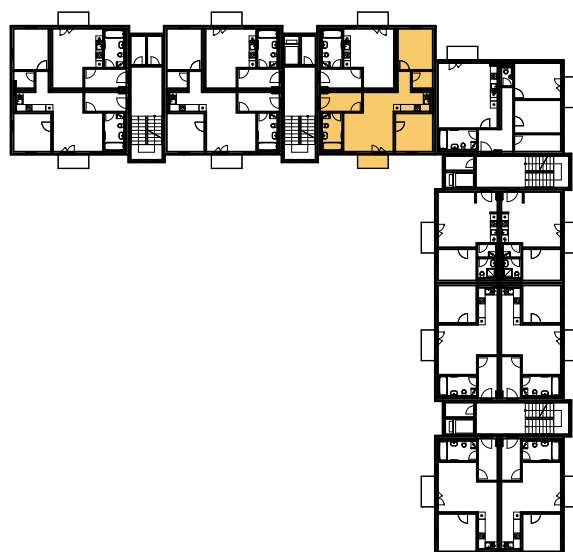

BYT 2E-2-1

dům 2E, 2.NP, 3+kk, balkon

LEGENDA MÍSTNOSTÍ

SEKCE - 2E		příslušenství	pokoje
BYT - E 2.1		m ²	m ²
3+KK BALKON			
01	ZÁDVEŘÍ	5,81	
02	KOUPELNA, WC	5,50	
03	OBÝVACÍ POKOJ		18,46
04	KUCHYŇSKÝ KOUT		5,12
05	CHODBIČKA	1,96	
06	ŠATNA	2,59	
07	POKOJ		10,35
08	POKOJ		10,35
09	BALKON	2,93	
		18,79	44,28
Σ BYT - E 2.1		63,07 m²	