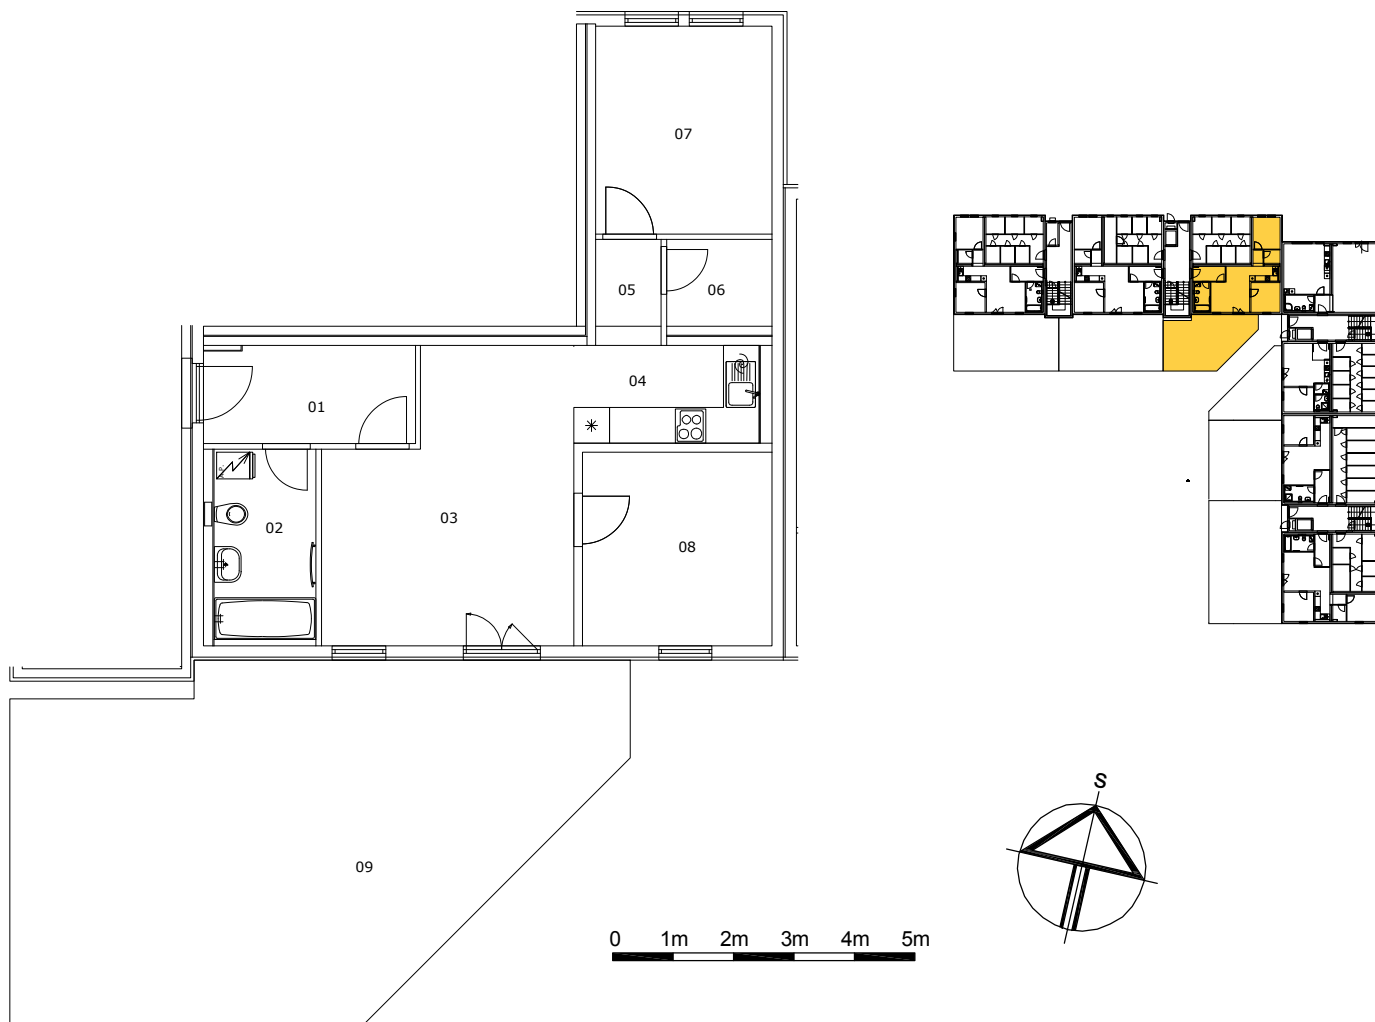

BYT 2E-1-1

dům 2E, 1.NP, 3+kk, předzahrádka

LEGENDA MÍSTNOSTÍ

SEKCE - 2E

BYT - E 1.1

3+KK TERASA

příslušenství

pokoje

		m ²	m ²
01	ZÁDVEŘÍ	5,81	
02	KOUPELNA, WC	5,50	
03	OBÝVACÍ POKOJ		18,46
04	KUCHYŇSKÝ KOUT		5,12
05	CHODBIČKA	1,96	
06	ŠATNA	2,59	
07	POKOJ		10,35
08	POKOJ		10,35
09	TERASA	53,00	
		68,86	44,28

Σ BYT - E 1.1

113,14 m²

Σ BYT - E 1.1 (plocha bytu dle 366/2013 sb.)

64,10 m²