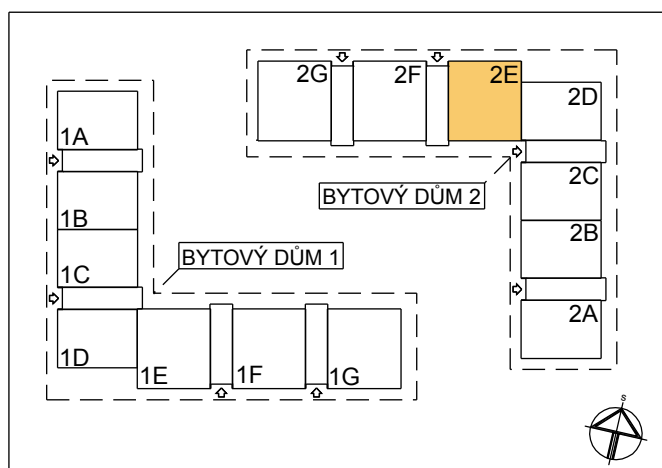

BYT 2E-1-1

dům 2E, 1.NP, 3+kk, předzahrádka

LEGENDA MÍSTNOSTÍ

SEKCE - 2E

BYT - E 1.1

3+KK TERASA

příslušenství

pokoje

		m ²	m ²
01	ZÁDVEŘÍ	5,81	
02	KOUPELNA, WC	5,50	
03	OBÝVACÍ POKOJ		18,46
04	KUCHYŇSKÝ KOUT		5,12
05	CHODBIČKA	1,96	
06	ŠATNA	2,59	
07	POKOJ		10,35
08	POKOJ		10,35
09	TERASA	53,00	
		68,86	44,28

Σ BYT - E 1.1

113,14 m²

Σ BYT - E 1.1 (plocha bytu dle 366/2013 sb.)

64,10 m²