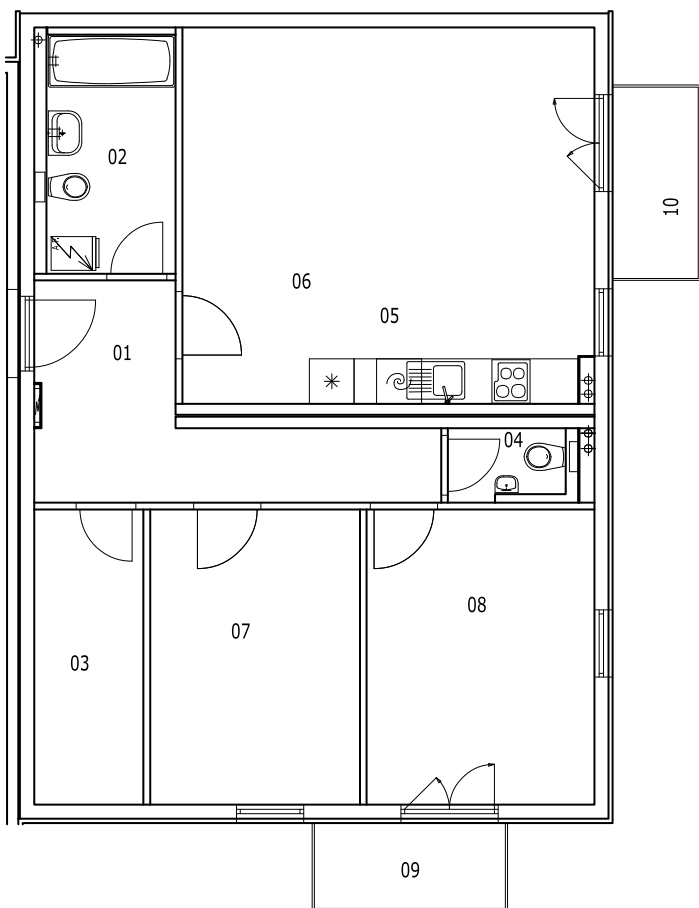

BYT 2D-4-1

dům 2D, 4.NP, 3+kk, balkon

LEGENDA MÍSTNOSTÍ

SEKCE - 2D

BYT - D 4.1

3+KK BALKONY

příslušenství

pokoje

		m ²	m ²
01	ZÁDVEŘÍ, PŘEDSÍŇ	9,13	
02	KOUPELNA, WC	5,50	
03	ŠATNA	5,77	
04	WC	1,47	
05	KUCHYŇKÝ KOUT		4,00
06	OBÝVACÍ POKOJ		23,67
07	POKOJ		11,10
08	POKOJ		12,05
09	BALKON	2,93	
10	BALKON	2,93	
		27,73	50,82
		78,55 m²	

0 1m 2m 3m 4m 5m