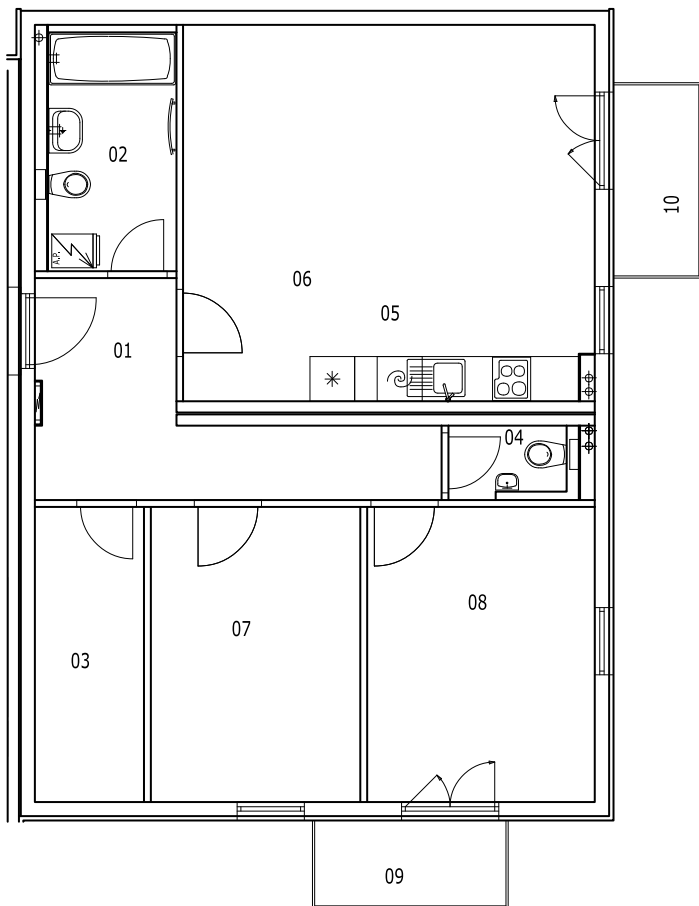

BYT 2D-2-1

dům 2D, 2.NP, 3+kk, balkon

LEGENDA MÍSTNOSTÍ

SEKCE - 2D		příslušenství	pokoje
BYT - D 2.1	3+KK BALKONY	m ²	m ²
01	ZÁDVEŘÍ, PŘEDSÍŇ	9,13	
02	KOUPELNA, WC	5,50	
03	ŠATNA	5,77	
04	WC	1,47	
05	KUCHYŇKÝ KOUT		4,00
06	OBÝVACÍ POKOJ		23,67
07	POKOJ		11,10
08	POKOJ		12,05
09	BALKON	2,93	
10	BALKON	2,93	
		27,73	50,82
		78,55 m²	

0 1m 2m 3m 4m 5m