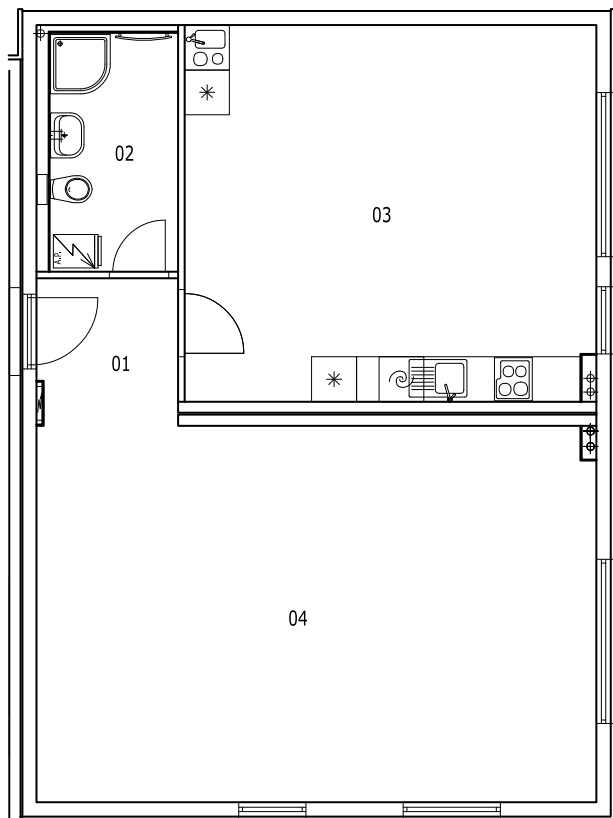

BYT 2D-1-1

dům 2D, 1.NP, atelier

LEGENDA MÍSTNOSTÍ

SEKCE - 2D

ATELIER - D 1.1

příslušenství

pokoje

		m ²	m ²
01	ZÁDVEŘÍ	3,68	
02	KOUPELNA, WC	5,50	
03	ATELIER		27,67
04	ATELIER		37,7
		9,18	65,37

Σ ATELIER - D 1.1

74,55 m²

0 1m 2m 3m 4m 5m