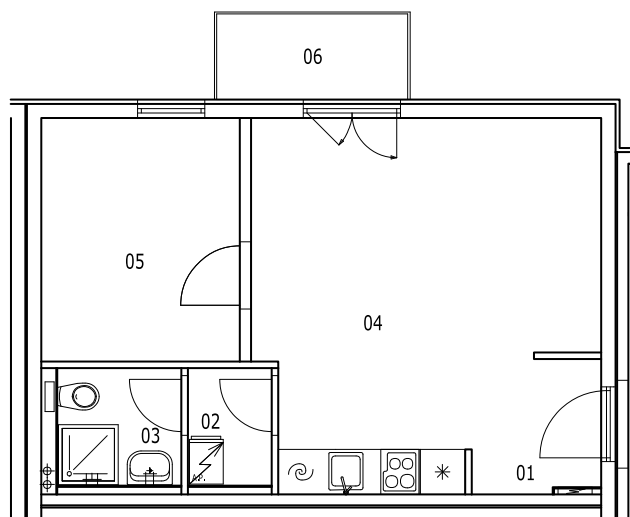

BYT 2C-4-2

dům 2C, 4.NP, 2+kk, balkon

LEGENDA MÍSTNOSTÍ

SEKCE - 2C		průslušenství	pokoje
BYT - C 4.2	2+KK BALKON	m ²	m ²
01	ZÁDVEŘÍ	3,27	
02	TECHNICKÁ MÍSTNOST	1,76	
03	KOUPELNA, WC	2,61	
04	OBÝVACÍ POKOJ + KK		19,52
05	POKOJ		8,67
06	BALKON	2,93	
Σ BYT - C 4.2		10,57	28,19
			38,76 m²

0 1m 2m 3m 4m 5m