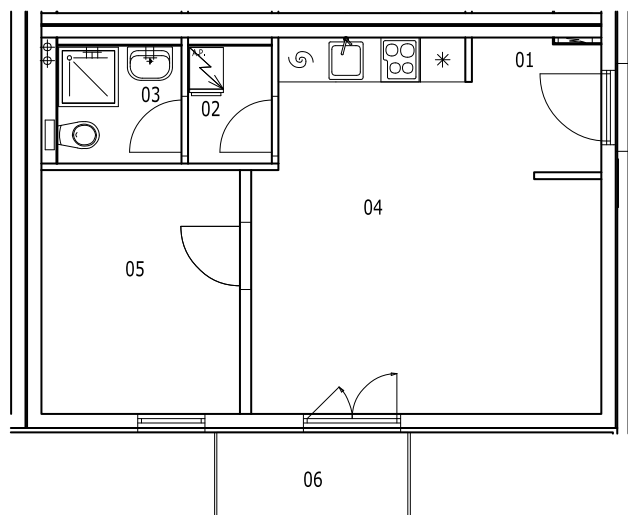

BYT 2C-4-1

dům 2C, 4.NP, 2+kk, balkon

LEGENDA MÍSTNOSTÍ

SEKCE - 2C		příslušenství	pokoje
BYT - C 4.1	2+KK BALKON	m ²	m ²
01	ZÁDVEŘÍ	3,27	
02	TECHNICKÁ MÍSTNOST	1,76	
03	KOUPELNA, WC	2,61	
04	OBÝVACÍ POKOJ + KK		19,52
05	POKOJ		8,67
06	BALKON	2,93	
Σ BYT - C 4.1		10,57	28,19
			38,76 m²

0 1m 2m 3m 4m 5m