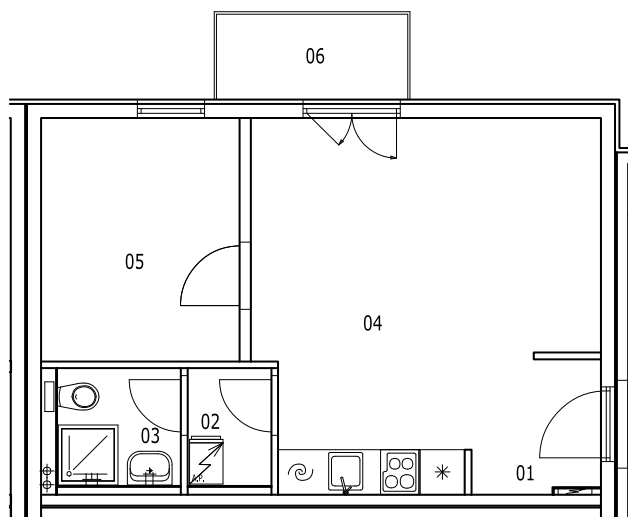

BYT 2C-3-2

dům 2C, 3.NP, 2+kk, balkon

LEGENDA MÍSTNOSTÍ

SEKCE - 2C		příslušenství	pokoje
BYT - C 3.2	2+KK BALKON	m ²	m ²
01	ZÁDVEŘÍ	3,27	
02	TECHNICKÁ MÍSTNOST	1,76	
03	KOUPELNA, WC	2,61	
04	OBÝVACÍ POKOJ + KK		19,52
05	POKOJ		8,67
06	BALKON	2,93	
Σ BYT - C 3.2		10,57	28,19
		38,76 m²	

0 1m 2m 3m 4m 5m