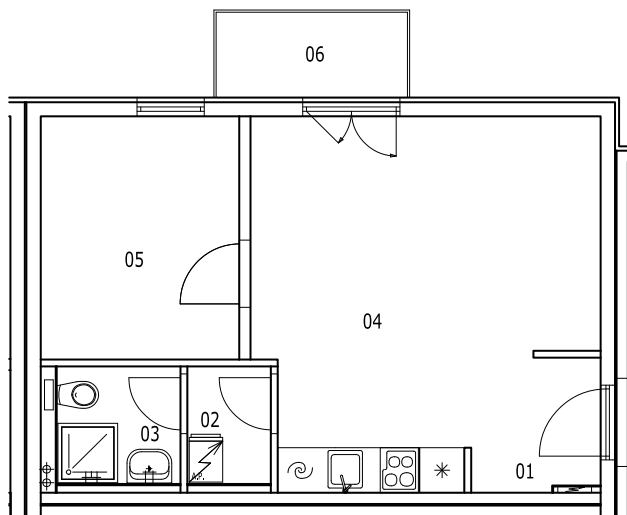

BYT 2C-2-2

dům 2C, 2.NP, 2+kk, balkon

LEGENDA MÍSTNOSTÍ

SEKCE - 2C

BYT - C 2.2

2+KK BALKON

příslušenství

pokoje

		m ²	m ²
01	ZÁDVEŘÍ	3,27	
02	TECHNICKÁ MÍSTNOST	1,76	
03	KOUPELNA, WC	2,61	
04	OBÝVACÍ POKOJ + KK		19,52
05	POKOJ		8,67
06	BALKON	2,93	
		10,57	28,19

Σ BYT - C 2.2

38,76 m²

0 1m 2m 3m 4m 5m