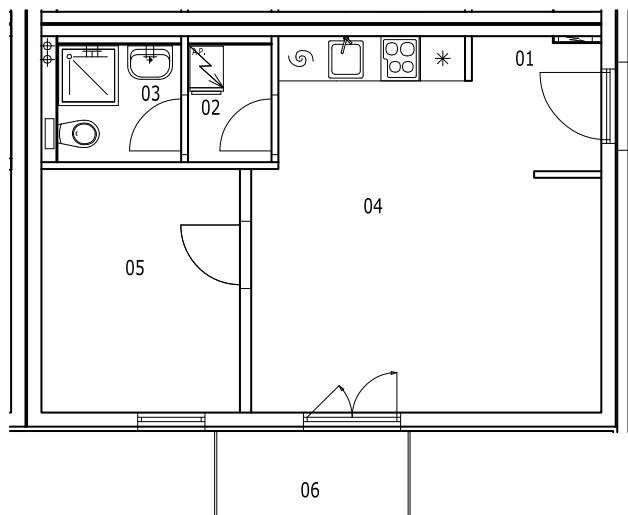

BYT 2C-2-1

dům 2C, 2.NP, 2+kk, balkon

LEGENDA MÍSTNOSTÍ

SEKCE - 2C

BYT - C 2.1

2+KK BALKON

příslušenství

pokoje

		m ²	m ²
01	ZÁDVEŘÍ	3,27	
02	TECHNICKÁ MÍSTNOST	1,76	
03	KOUPELNA, WC	2,61	
04	OBÝVACÍ POKOJ + KK		19,52
05	POKOJ		8,67
06	BALKON	2,93	
		10,57	28,19

Σ BYT - C 2.1

38,76 m²

0 1m 2m 3m 4m 5m