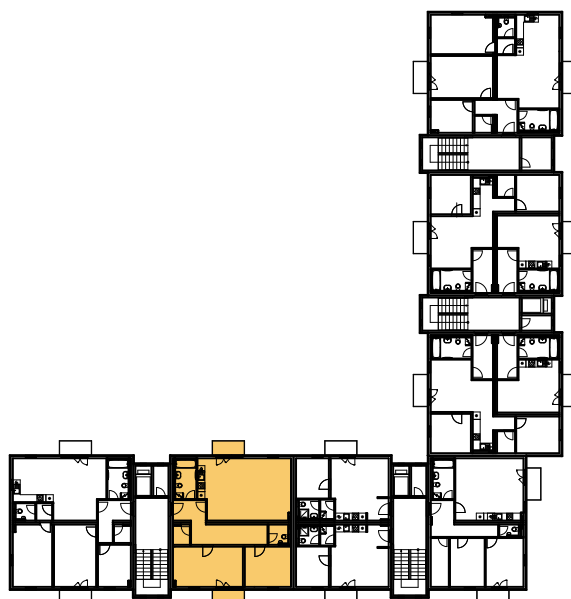

BYT 2B-4-1

dům 2B, 4.NP, 3+kk, balkon

LEGENDA MÍSTNOSTÍ

SEKCE - 2B

BYT - B 4.1 3+KK BALKON

příslušenství m² pokoje m²

		příslušenství m ²	pokoje m ²
01	ZÁDVEŘÍ	14,93	
02	KOUPELNA, WC	5,50	
03	OBÝVACÍ POKOJ		31,20
04	KUCHYŇSKÝ KOUT		5,50
05	ŠATNA	2,19	
06	WC	2,53	
07	POKOJ		12,17
08	POKOJ		18,30
09	BALKON	2,93	
10	BALKON	2,93	

Σ BYT - B 4.1

31,01 67,17

98,18 m²