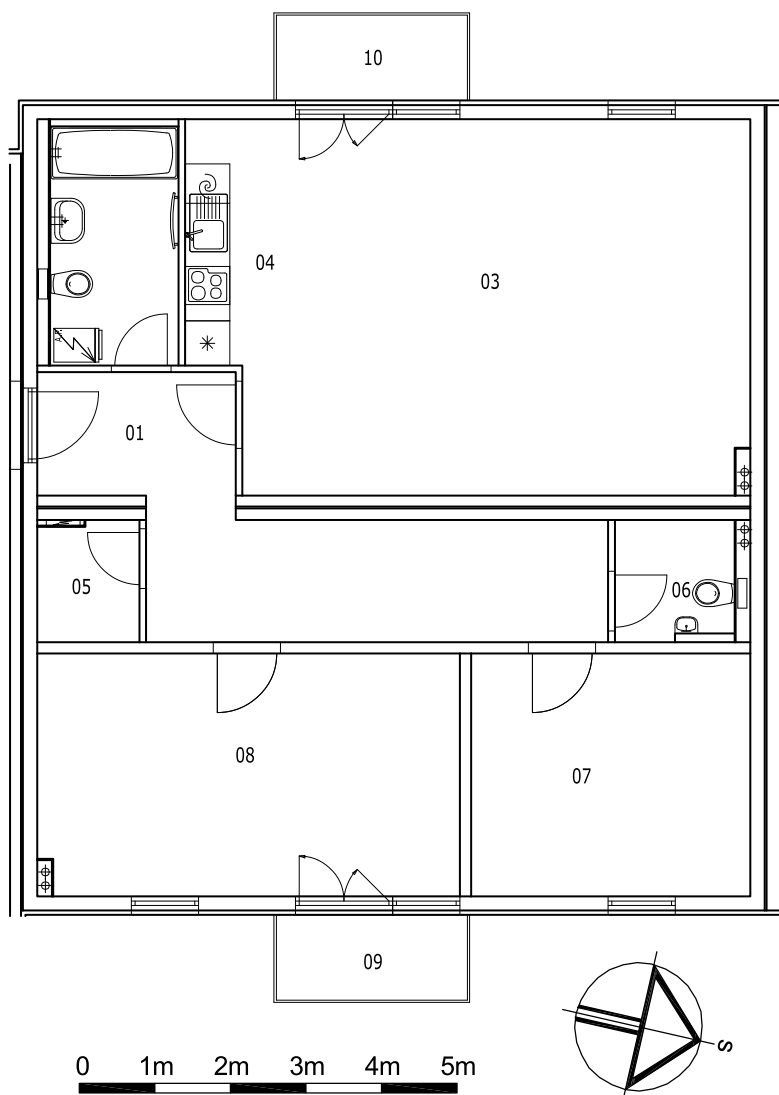

BYT 2B-4-1

dům 2B, 4.NP, 3+kk, balkon

LEGENDA MÍSTNOSTÍ

SEKCE - 2B

BYT - B 4.1 3+KK BALKON

příslušenství m² pokoje m²

		příslušenství m ²	pokoje m ²
01	ZÁDVEŘÍ	14,93	
02	KOUPELNA, WC	5,50	
03	OBÝVACÍ POKOJ		31,20
04	KUCHYŇSKÝ KOUT		5,50
05	ŠATNA	2,19	
06	WC	2,53	
07	POKOJ		12,17
08	POKOJ		18,30
09	BALKON	2,93	
10	BALKON	2,93	

Σ BYT - B 4.1

31,01 67,17

98,18 m²