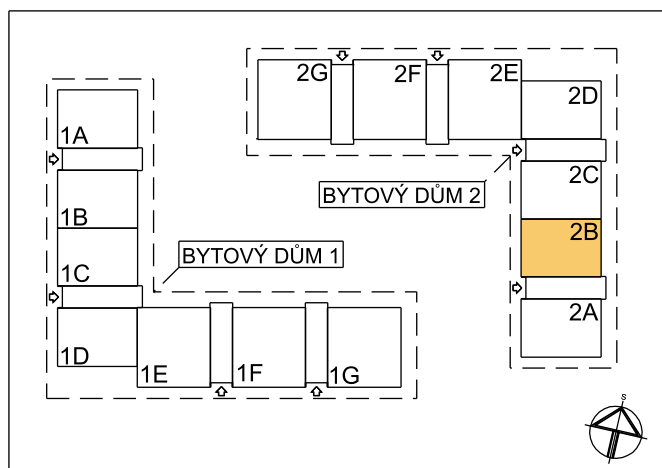

BYT 2B-4-1

dům 2B, 4.NP, 3+kk, balkon

LEGENDA MÍSTNOSTÍ

SEKCE - 2B

BYT - B 4.1 3+KK BALKON

příslušenství m² pokoje m²

		příslušenství m ²	pokoje m ²
01	ZÁDVEŘÍ	14,93	
02	KOUPELNA, WC	5,50	
03	OBÝVACÍ POKOJ		31,20
04	KUCHYŇSKÝ KOUT		5,50
05	ŠATNA	2,19	
06	WC	2,53	
07	POKOJ		12,17
08	POKOJ		18,30
09	BALKON	2,93	
10	BALKON	2,93	

Σ BYT - B 4.1

31,01 67,17

98,18 m²