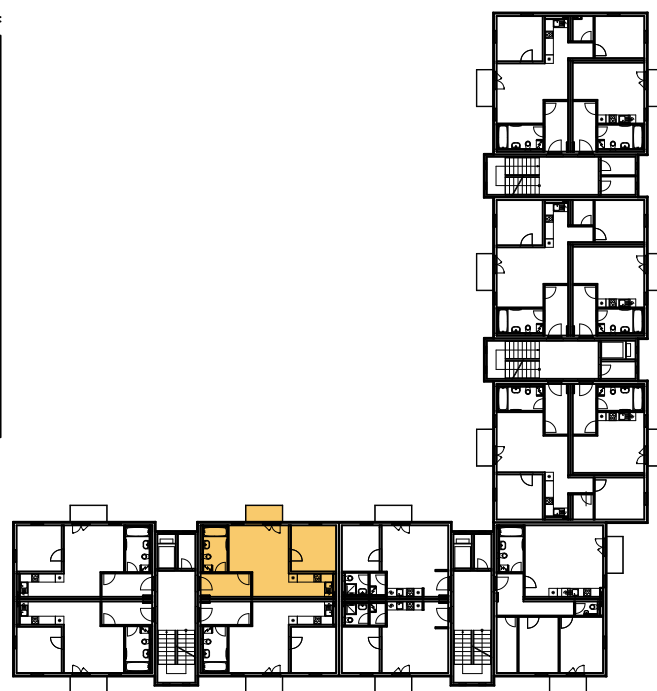

BYT 2B-3-2

dům 2B, 3.NP, 2+kk, balkon

0 1m 2m 3m 4m 5m

LEGENDA MÍSTNOSTÍ

SEKCE - 2B

BYT - B 3.2

2+KK BALKON

příslušenství

pokoje

		m ²	m ²
01	ZÁDVEŘÍ	5,81	
02	KOUPELNA, WC	5,50	
03	OBÝVACÍ POKOJ		18,46
04	KUCHYŇSKÝ KOUT		5,12
05	POKOJ		10,35
06	BALKON	2,93	
		14,24	33,93

Σ BYT - B 3.2

48,17 m²