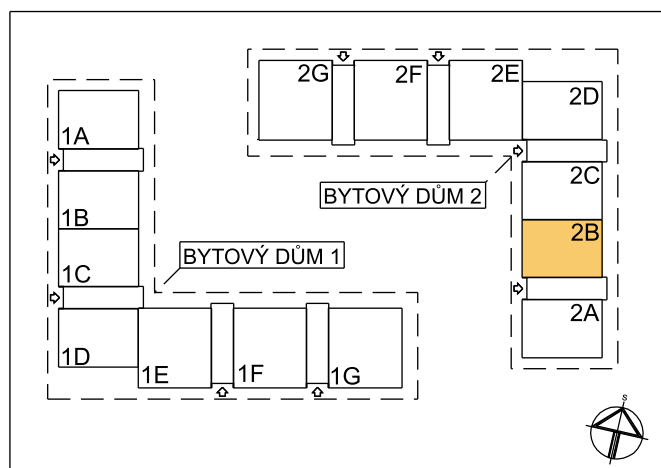

BYT 2B-3-2

dům 2B, 3.NP, 2+kk, balkon

0 1m 2m 3m 4m 5m

LEGENDA MÍSTNOSTÍ

SEKCE - 2B

BYT - B 3.2

2+KK BALKON

příslušenství

pokoje

		m ²	m ²
01	ZÁDVEŘÍ	5,81	
02	KOUPELNA, WC	5,50	
03	OBÝVACÍ POKOJ		18,46
04	KUCHYŇSKÝ KOUT		5,12
05	POKOJ		10,35
06	BALKON	2,93	
		14,24	33,93

Σ BYT - B 3.2

48,17 m²