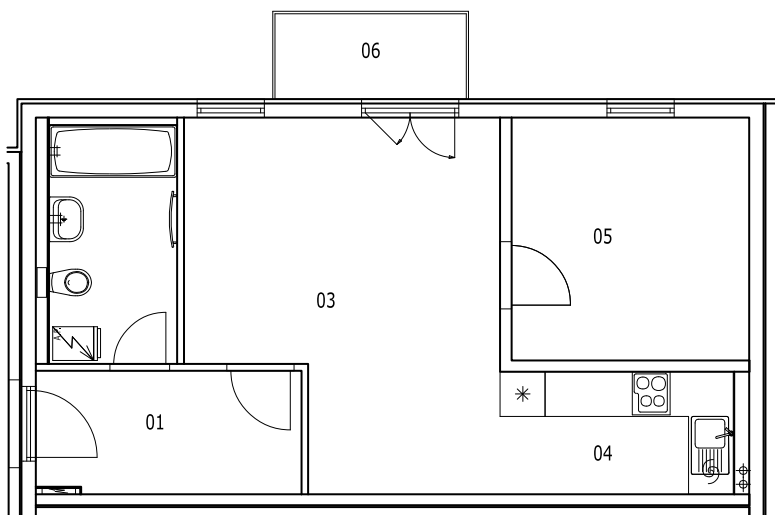

BYT 2B-3-2

dům 2B, 3.NP, 2+kk, balkon

0 1m 2m 3m 4m 5m

LEGENDA MÍSTNOSTÍ

SEKCE - 2B

BYT - B 3.2

2+KK BALKON

příslušenství

pokoje

		m ²	m ²
01	ZÁDVEŘÍ	5,81	
02	KOUPELNA, WC	5,50	
03	OBÝVACÍ POKOJ		18,46
04	KUCHYŇSKÝ KOUT		5,12
05	POKOJ		10,35
06	BALKON	2,93	
		14,24	33,93

Σ BYT - B 3.2

48,17 m²