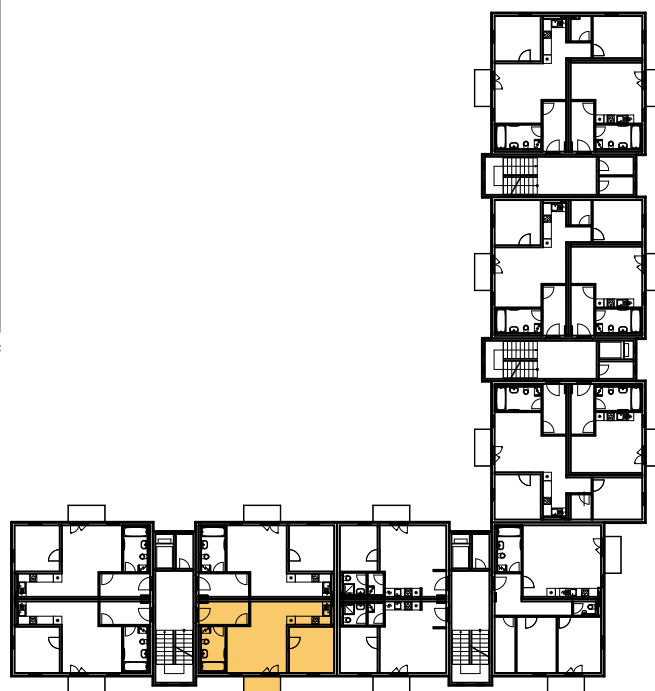

BYT 2B-3-1

dům 2B, 3.NP, 2+kk, balkon

0 1m 2m 3m 4m 5m

LEGENDA MÍSTNOSTÍ

SEKCE - 2B

BYT - B 3.1

2+KK BALKON

příslušenství

pokoje

| | | m ² | m ² |
|----|----------------|----------------|----------------|
| 01 | ZÁDVEŘÍ | 5,81 | |
| 02 | KOUPELNA, WC | 5,50 | |
| 03 | OBÝVACÍ POKOJ | | 18,46 |
| 04 | KUCHYŇSKÝ KOUT | | 5,12 |
| 05 | POKOJ | | 10,35 |
| 06 | BALKON | 2,93 | |

14,24 33,93

Σ BYT - B 3.1

48,17 m²