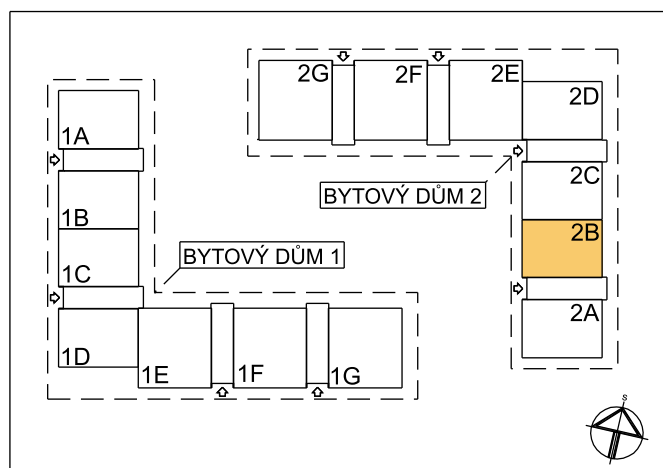

BYT 2B-3-1

dům 2B, 3.NP, 2+kk, balkon

0 1m 2m 3m 4m 5m

LEGENDA MÍSTNOSTÍ

SEKCE - 2B

BYT - B 3.1

2+KK BALKON

příslušenství

pokoje

| | | m ² | m ² |
|----|----------------|----------------|----------------|
| 01 | ZÁDVEŘÍ | 5,81 | |
| 02 | KOUPELNA, WC | 5,50 | |
| 03 | OBÝVACÍ POKOJ | | 18,46 |
| 04 | KUCHYŇSKÝ KOUT | | 5,12 |
| 05 | POKOJ | | 10,35 |
| 06 | BALKON | 2,93 | |

14,24 33,93

Σ BYT - B 3.1

48,17 m²