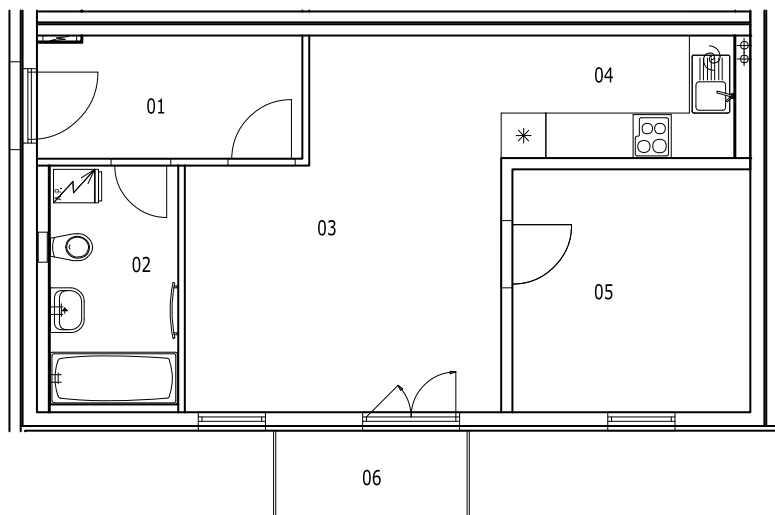

BYT 2B-3-1

dům 2B, 3.NP, 2+kk, balkon

0 1m 2m 3m 4m 5m

LEGENDA MÍSTNOSTÍ

SEKCE - 2B

BYT - B 3.1

2+KK BALKON

příslušenství

pokoje

| | | m ² | m ² |
|----|----------------|----------------|----------------|
| 01 | ZÁDVEŘÍ | 5,81 | |
| 02 | KOUPELNA, WC | 5,50 | |
| 03 | OBÝVACÍ POKOJ | | 18,46 |
| 04 | KUCHYŇSKÝ KOUT | | 5,12 |
| 05 | POKOJ | | 10,35 |
| 06 | BALKON | 2,93 | |

14,24 33,93

Σ BYT - B 3.1

48,17 m²