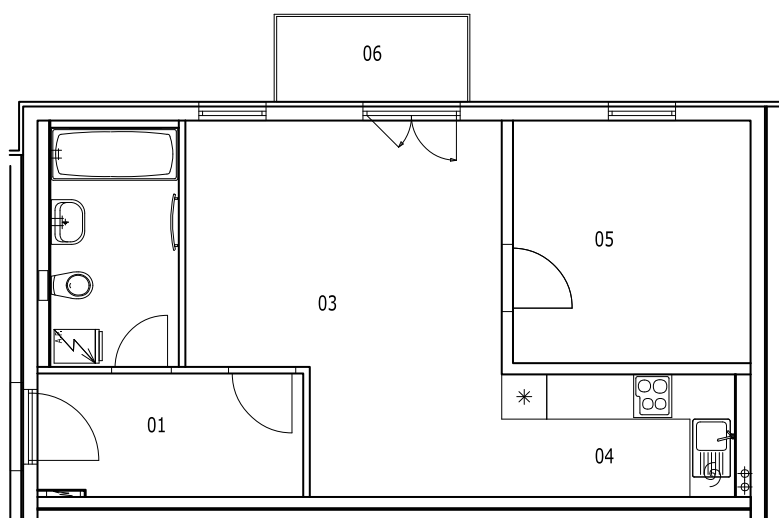

## BYT 2B-2-2

dům 2B, 2.NP, 2+kk, balkon

0 1m 2m 3m 4m 5m

### LEGENDA MÍSTNOSTÍ

SEKCE - 2B		příslušenství	pokoje
BYT - B 2.2		m <sup>2</sup>	m <sup>2</sup>
2+KK BALKON			
01	ZÁDVEŘÍ	5,81	
02	KOUPELNA, WC	5,50	
03	OBÝVACÍ POKOJ		18,46
04	KUCHYŇSKÝ KOUT		5,12
05	POKOJ		10,35
06	BALKON	2,93	
<b>Σ BYT - B 2.2</b>		<b>14,24</b>	<b>33,93</b>
		<b>48,17 m<sup>2</sup></b>	