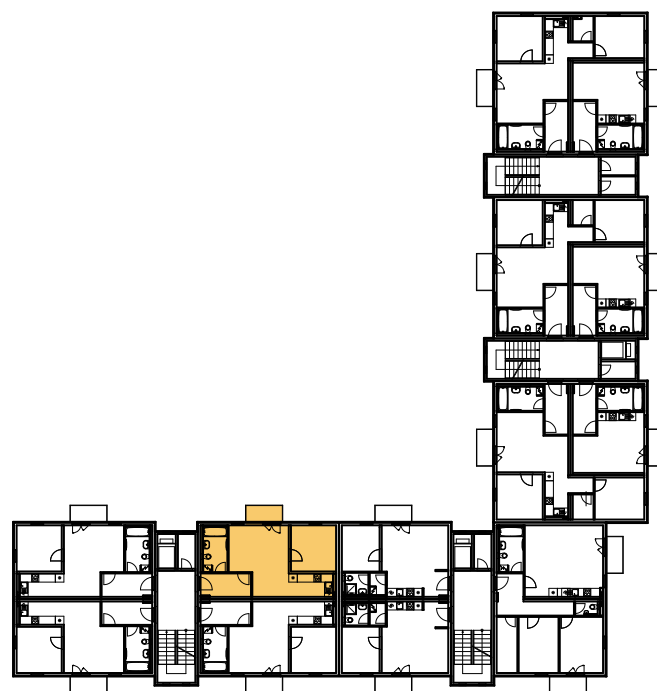

## BYT 2B-2-2

dům 2B, 2.NP, 2+kk, balkon

0 1m 2m 3m 4m 5m

### LEGENDA MÍSTNOSTÍ

SEKCE - 2B		příslušenství	pokoje
BYT - B 2.2		m <sup>2</sup>	m <sup>2</sup>
2+KK BALKON			
01	ZÁDVEŘÍ	5,81	
02	KOUPELNA, WC	5,50	
03	OBÝVACÍ POKOJ		18,46
04	KUCHYŇSKÝ KOUT		5,12
05	POKOJ		10,35
06	BALKON	2,93	
<b>Σ BYT - B 2.2</b>		<b>14,24</b>	<b>33,93</b>
		<b>48,17 m<sup>2</sup></b>	