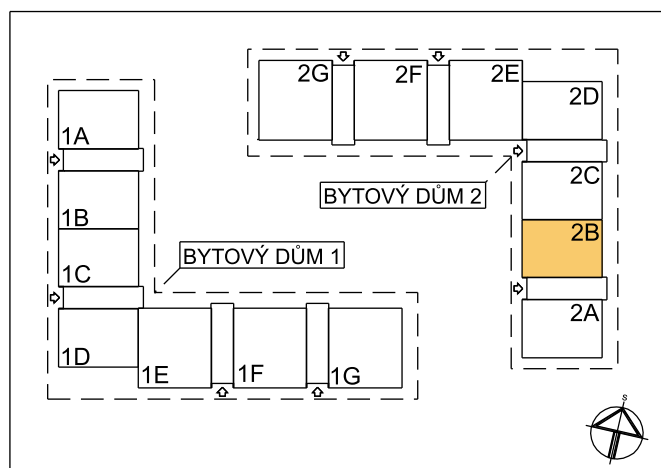

## BYT 2B-2-2

dům 2B, 2.NP, 2+kk, balkon

0 1m 2m 3m 4m 5m

### LEGENDA MÍSTNOSTÍ

SEKCE - 2B		příslušenství	pokoje
BYT - B 2.2		m <sup>2</sup>	m <sup>2</sup>
2+KK BALKON			
01	ZÁDVEŘÍ	5,81	
02	KOUPELNA, WC	5,50	
03	OBÝVACÍ POKOJ		18,46
04	KUCHYŇSKÝ KOUT		5,12
05	POKOJ		10,35
06	BALKON	2,93	
<b>Σ BYT - B 2.2</b>		<b>14,24</b>	<b>33,93</b>
		<b>48,17 m<sup>2</sup></b>	