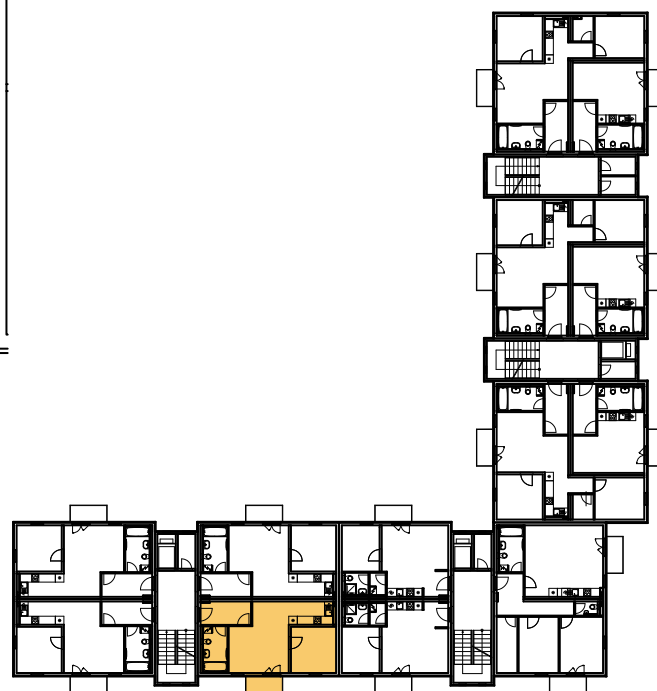

BYT 2B-2-1

dům 2B, 2.NP, 2+kk, balkon

0 1m 2m 3m 4m 5m

LEGENDA MÍSTNOSTÍ

SEKCE - 2B		příslušenství	pokoje
BYT - B 2.1		m ²	m ²
2+KK BALKON			
01	ZÁDVEŘÍ	5,81	
02	KOUPELNA, WC	5,50	
03	OBÝVACÍ POKOJ		18,46
04	KUCHYŇSKÝ KOUT		5,12
05	POKOJ		10,35
06	BALKON	2,93	
		14,24	33,93
Σ BYT - B 2.1		48,17 m²	