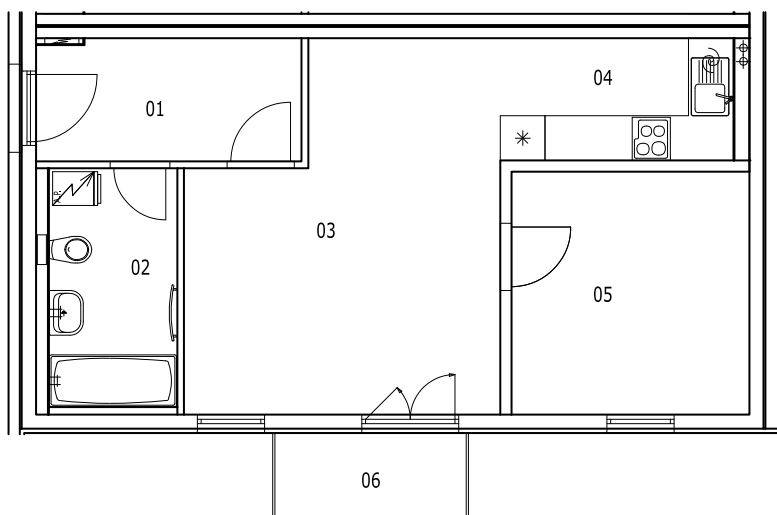

BYT 2B-2-1

dům 2B, 2.NP, 2+kk, balkon

0 1m 2m 3m 4m 5m

LEGENDA MÍSTNOSTÍ

SEKCE - 2B		příslušenství	pokoje
BYT - B 2.1		m ²	m ²
2+KK BALKON			
01	ZÁDVEŘÍ	5,81	
02	KOUPELNA, WC	5,50	
03	OBÝVACÍ POKOJ		18,46
04	KUCHYŇSKÝ KOUT		5,12
05	POKOJ		10,35
06	BALKON	2,93	
		14,24	33,93
Σ BYT - B 2.1		48,17 m²	