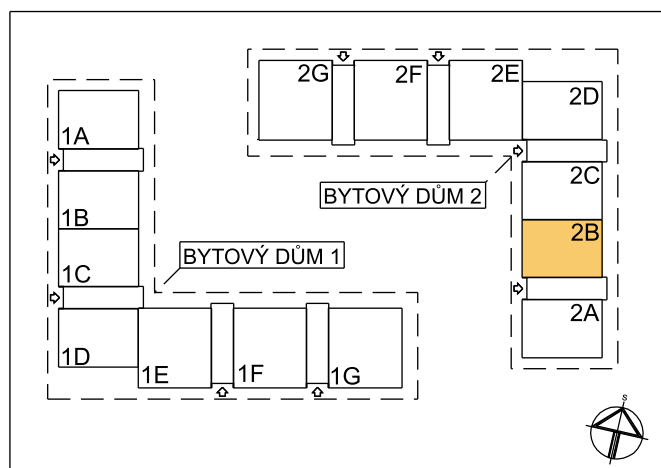

BYT 2B-2-1

dům 2B, 2.NP, 2+kk, balkon

0 1m 2m 3m 4m 5m

LEGENDA MÍSTNOSTÍ

SEKCE - 2B		příslušenství	pokoje
BYT - B 2.1		m ²	m ²
2+KK BALKON			
01	ZÁDVEŘÍ	5,81	
02	KOUPELNA, WC	5,50	
03	OBÝVACÍ POKOJ		18,46
04	KUCHYŇSKÝ KOUT		5,12
05	POKOJ		10,35
06	BALKON	2,93	
		14,24	33,93
Σ BYT - B 2.1		48,17 m²	