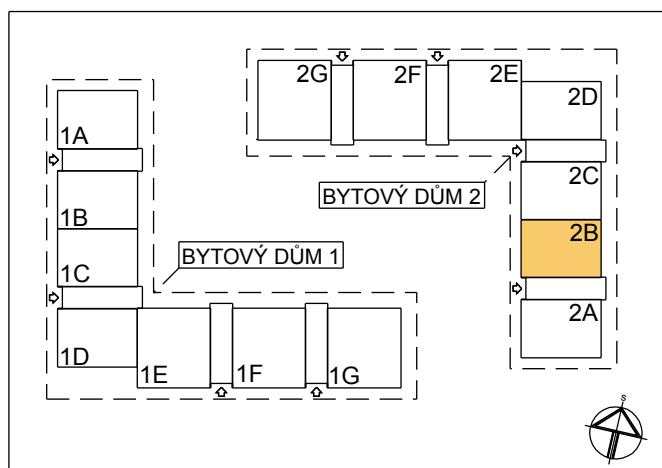

BYT 2B-1-1

dům 2B, 1.NP, 2+kk, předzahrádka

LEGENDA MÍSTNOSTÍ

SEKCE - 2B		příslušenství	pokoje
BYT - B 1.1	2+KK TERASA	m ²	m ²
01	ZÁDVEŘÍ	5,81	
02	KOUPELNA, WC	5,50	
03	OBÝVACÍ POKOJ		18,46
04	KUCHYŇSKÝ KOUT		5,12
05	POKOJ		10,35
06	TERASA	69,98	
Σ BYT - B 1.1		81,29	33,93
Σ BYT - B 1.1 (plocha bytu dle 366/2013 sb.)		115,22 m²	48,20 m²