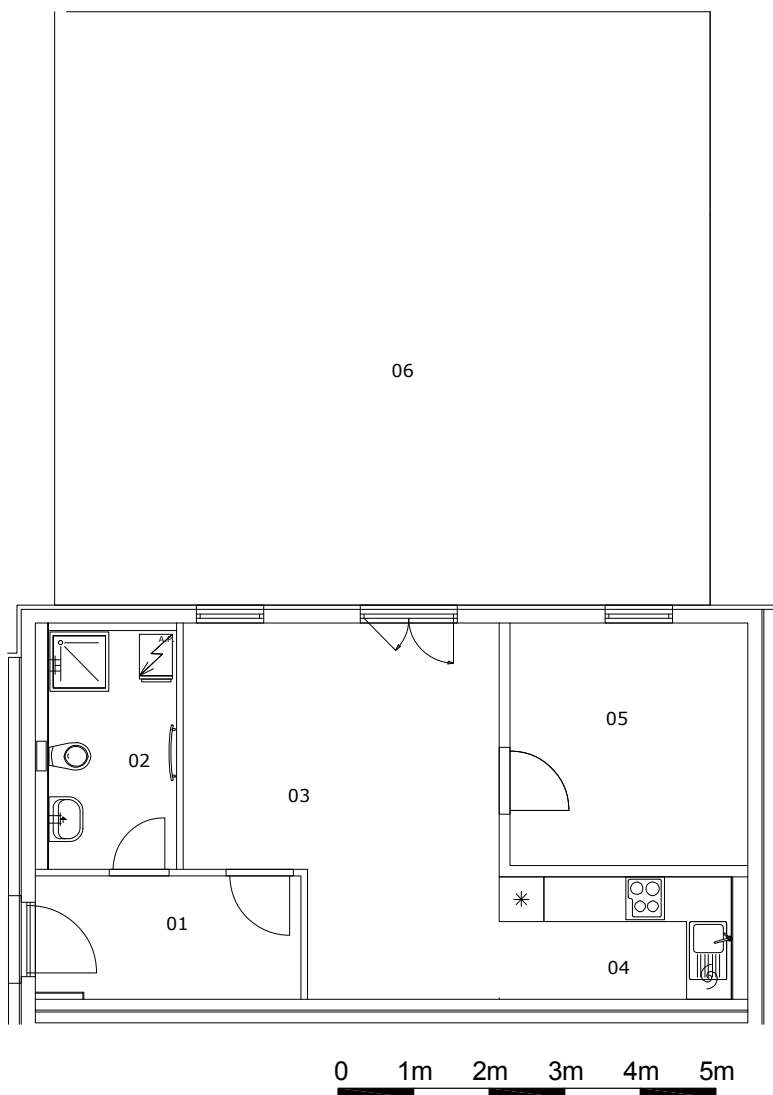

BYT 2B-1-1

dům 2B, 1.NP, 2+kk, předzahrádka

LEGENDA MÍSTNOSTÍ

SEKCE - 2B		příslušenství	pokoje
BYT - B 1.1	2+KK TERASA	m ²	m ²
01	ZÁDVEŘÍ	5,81	
02	KOUPELNA, WC	5,50	
03	OBÝVACÍ POKOJ		18,46
04	KUCHYŇSKÝ KOUT		5,12
05	POKOJ		10,35
06	TERASA	69,98	
Σ BYT - B 1.1		81,29	33,93
Σ BYT - B 1.1 (plocha bytu dle 366/2013 sb.)		115,22 m²	48,20 m²