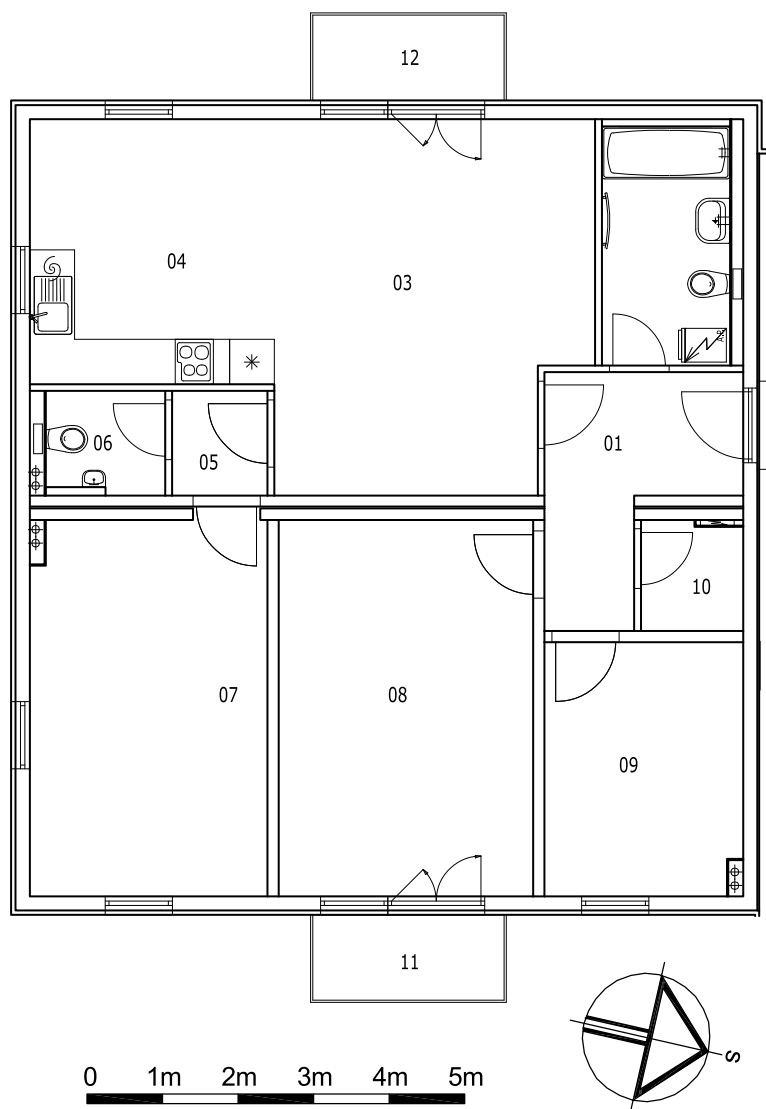

BYT 2A-4-1

dům 2A, 4.NP, 4+kk, balkon

LEGENDA MÍSTNOSTÍ

SEKCE - 2A		příslušenství	pokoje
BYT - A 4.1		m ²	m ²
4+KK BALKONY			
01	ZÁDVEŘÍ	6,57	
02	KOUPELNA, WC	5,50	
03	OBÝVACÍ POKOJ		20,33
04	KUCHYŇSKÝ KOUT		11,63
05	CHODBIČKA	1,79	
06	WC	2,15	
07	POKOJ		15,92
08	POKOJ		17,19
09	POKOJ		8,94
10	ŠATNA	1,98	
11	BALKON	2,93	
12	BALKON	2,93	
		23,85	74,01
Σ BYT - A 4.1		97,86 m²	