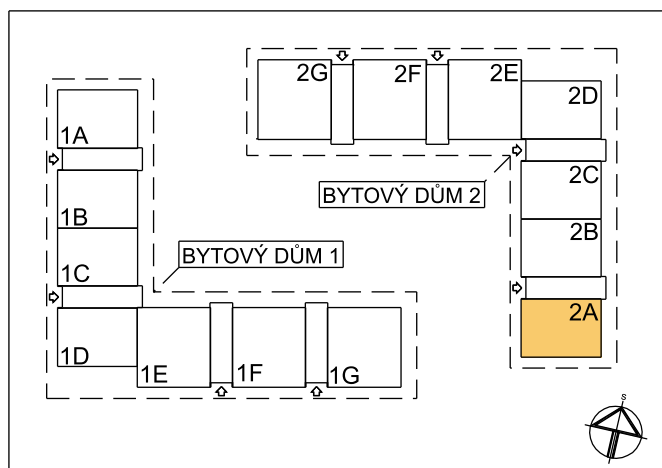

BYT 2A-4-1

dům 2A, 4.NP, 4+kk, balkon

LEGENDA MÍSTNOSTÍ

SEKCE - 2A		příslušenství	pokoje
BYT - A 4.1		m ²	m ²
4+KK BALKONY			
01	ZÁDVEŘÍ	6,57	
02	KOUPELNA, WC	5,50	
03	OBÝVACÍ POKOJ		20,33
04	KUCHYŇSKÝ KOUT		11,63
05	CHODBIČKA	1,79	
06	WC	2,15	
07	POKOJ		15,92
08	POKOJ		17,19
09	POKOJ		8,94
10	ŠATNA	1,98	
11	BALKON	2,93	
12	BALKON	2,93	
		23,85	74,01
Σ BYT - A 4.1		97,86 m²	