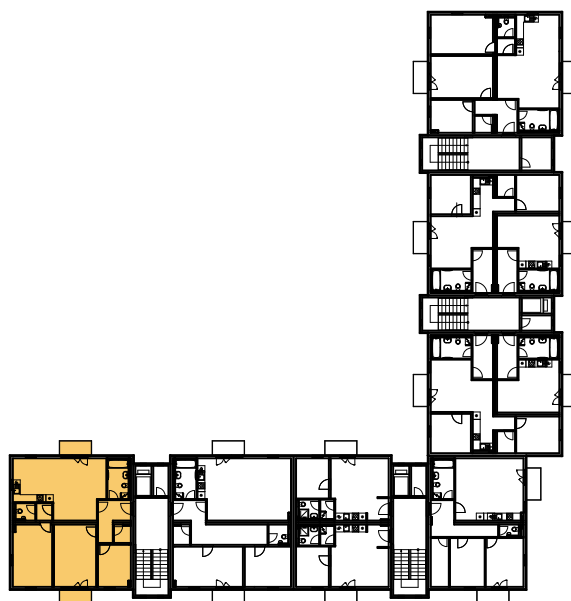

BYT 2A-4-1

dům 2A, 4.NP, 4+kk, balkon

LEGENDA MÍSTNOSTÍ

SEKCE - 2A		příslušenství	pokoje
BYT - A 4.1		m ²	m ²
4+KK BALKONY			
01	ZÁDVEŘÍ	6,57	
02	KOUPELNA, WC	5,50	
03	OBÝVACÍ POKOJ		20,33
04	KUCHYŇSKÝ KOUT		11,63
05	CHODBIČKA	1,79	
06	WC	2,15	
07	POKOJ		15,92
08	POKOJ		17,19
09	POKOJ		8,94
10	ŠATNA	1,98	
11	BALKON	2,93	
12	BALKON	2,93	
		23,85	74,01
Σ BYT - A 4.1		97,86 m²	