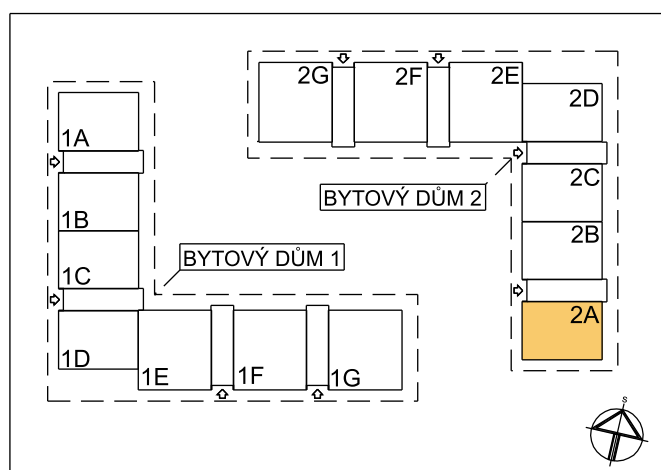

BYT 2A-3-2

dům 2A, 3.NP, 2+kk, balkon

0 1m 2m 3m 4m 5m

LEGENDA MÍSTNOSTÍ

SEKCE - 2A		příslušenství	pokoje
BYT - A 3.2		m ²	m ²
2+KK BALKON			
01	ZÁDVEŘÍ	5,81	
02	KOUPELNA, WC	5,50	
03	OBÝVACÍ POKOJ		18,46
04	KUCHYŇSKÝ KOUT		5,12
05	POKOJ		10,35
06	BALKON	2,93	
		14,24	33,93
Σ BYT - A 3.2		48,17 m²	