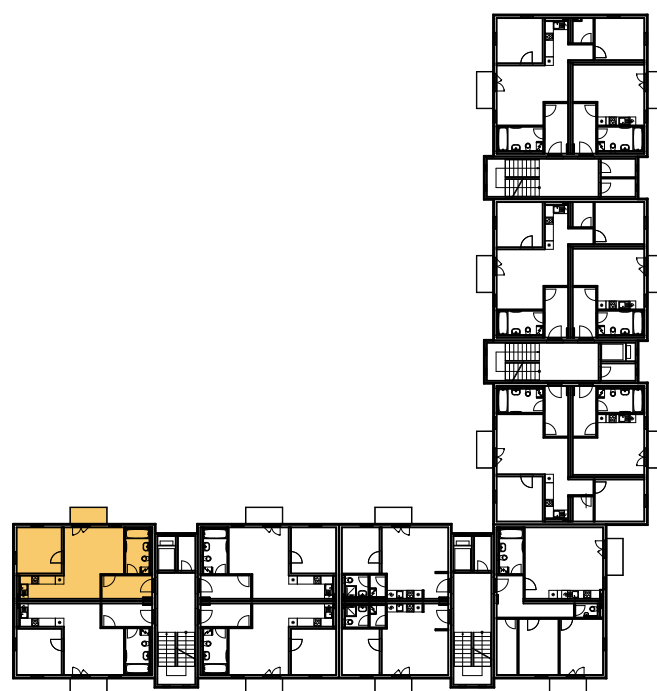

BYT 2A-3-2

dům 2A, 3.NP, 2+kk, balkon

0 1m 2m 3m 4m 5m

LEGENDA MÍSTNOSTÍ

SEKCE - 2A		příslušenství	pokoje
BYT - A 3.2		m ²	m ²
2+KK BALKON			
01	ZÁDVEŘÍ	5,81	
02	KOUPELNA, WC	5,50	
03	OBÝVACÍ POKOJ		18,46
04	KUCHYŇSKÝ KOUT		5,12
05	POKOJ		10,35
06	BALKON	2,93	
		14,24	33,93
Σ BYT - A 3.2		48,17 m²	