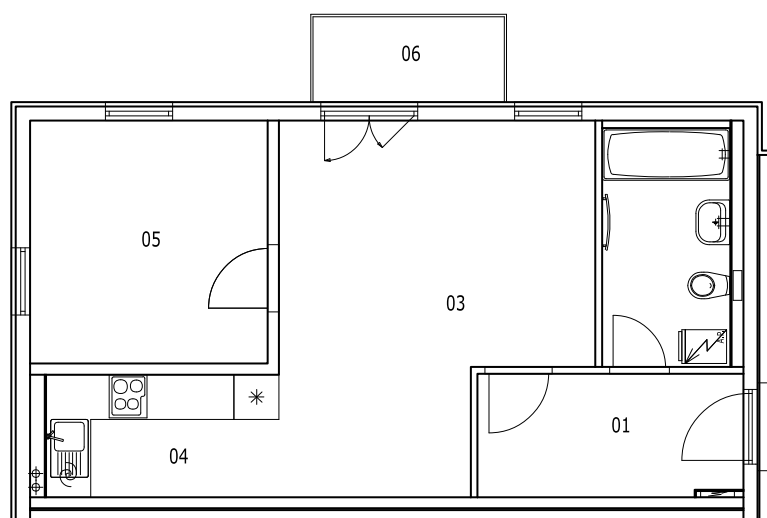

BYT 2A-3-2

dům 2A, 3.NP, 2+kk, balkon

0 1m 2m 3m 4m 5m

LEGENDA MÍSTNOSTÍ

SEKCE - 2A		příslušenství	pokoje
BYT - A 3.2		m ²	m ²
2+KK BALKON			
01	ZÁDVEŘÍ	5,81	
02	KOUPELNA, WC	5,50	
03	OBÝVACÍ POKOJ		18,46
04	KUCHYŇSKÝ KOUT		5,12
05	POKOJ		10,35
06	BALKON	2,93	
		14,24	33,93
Σ BYT - A 3.2		48,17 m²	