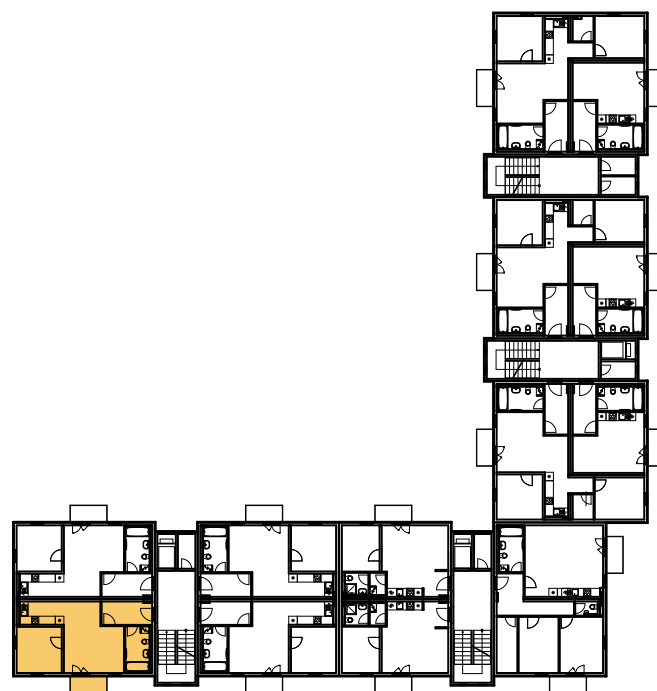

BYT 2A-3-1

dům 2A, 3.NP, 2+kk, balkon

0 1m 2m 3m 4m 5m

LEGENDA MÍSTNOSTÍ

SEKCE - 2A

BYT - A 3.1

2+KK BALKON

příslušenství

pokoje

		m ²	m ²
01	ZÁDVEŘÍ	5,81	
02	KOUPELNA, WC	5,50	
03	OBÝVACÍ POKOJ		18,46
04	KUCHYŇSKÝ KOUT		5,12
05	POKOJ		10,35
06	BALKON	2,93	
		14,24	33,93

Σ BYT - A 3.1

48,17 m²