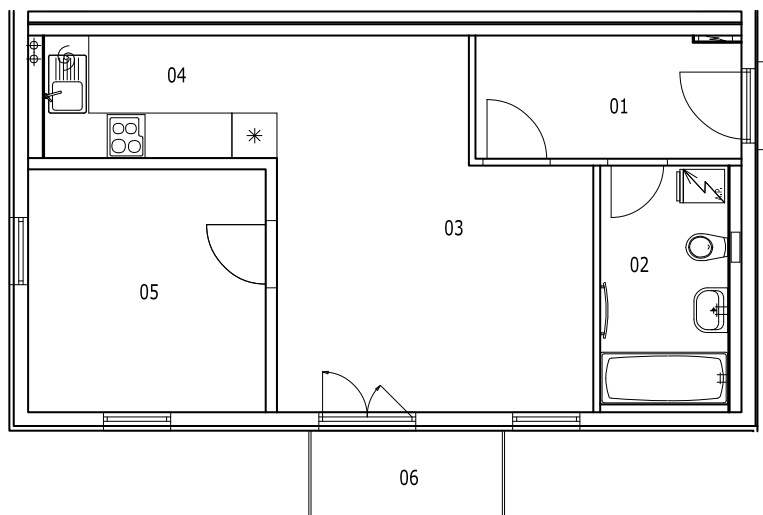

BYT 2A-3-1

dům 2A, 3.NP, 2+kk, balkon

0 1m 2m 3m 4m 5m

LEGENDA MÍSTNOSTÍ

SEKCE - 2A

BYT - A 3.1

2+KK BALKON

příslušenství

pokoje

		m ²	m ²
01	ZÁDVEŘÍ	5,81	
02	KOUPELNA, WC	5,50	
03	OBÝVACÍ POKOJ		18,46
04	KUCHYŇSKÝ KOUT		5,12
05	POKOJ		10,35
06	BALKON	2,93	
		14,24	33,93

Σ BYT - A 3.1

48,17 m²