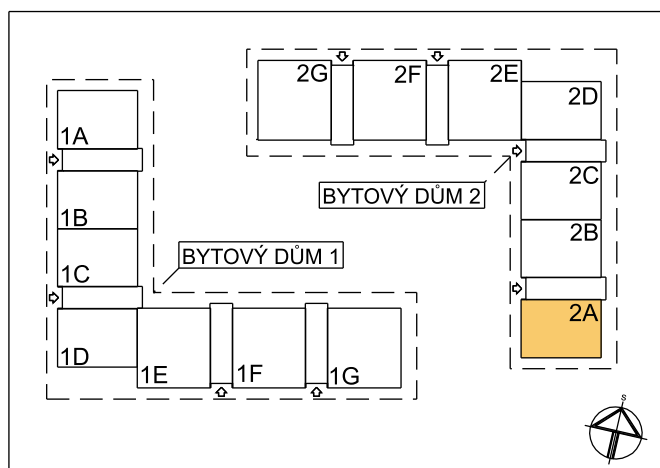

BYT 2A-3-1

dům 2A, 3.NP, 2+kk, balkon

0 1m 2m 3m 4m 5m

LEGENDA MÍSTNOSTÍ

SEKCE - 2A

BYT - A 3.1

2+KK BALKON

příslušenství

pokoje

		m ²	m ²
01	ZÁDVEŘÍ	5,81	
02	KOUPELNA, WC	5,50	
03	OBÝVACÍ POKOJ		18,46
04	KUCHYŇSKÝ KOUT		5,12
05	POKOJ		10,35
06	BALKON	2,93	
		14,24	33,93

Σ BYT - A 3.1

48,17 m²