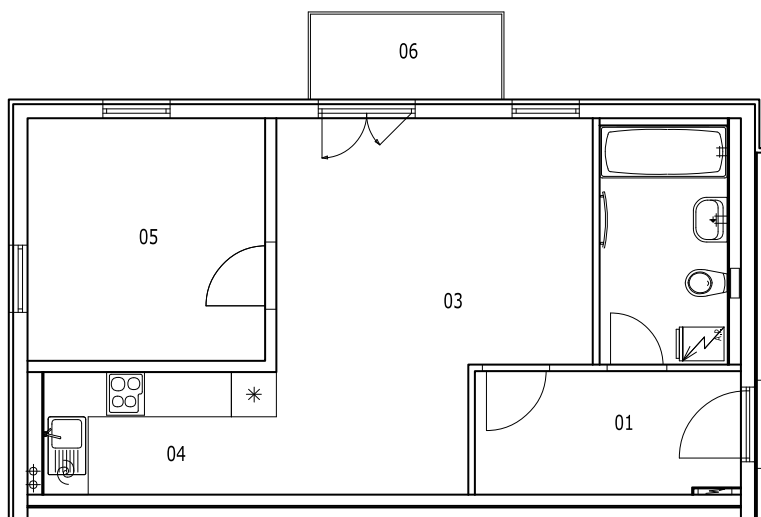

BYT 2A-2-2

dům 2A, 2.NP, 2+kk, balkon

LEGENDA MÍSTNOSTÍ

SEKCE - 2A		příslušenství	pokoje
BYT - A 2.2		m ²	m ²
2+KK BALKON			
01	ZÁDVEŘÍ	5,81	
02	KOUPELNA, WC	5,50	
03	OBÝVACÍ POKOJ		18,46
04	KUCHYŇSKÝ KOUT		5,12
05	POKOJ		10,35
06	BALKON	2,93	
Σ BYT - A 2.2		14,24	33,93
		48,17 m²	