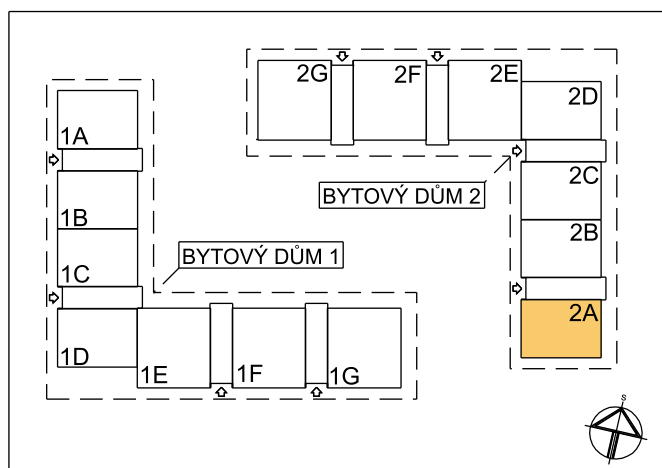

BYT 2A-2-2

dům 2A, 2.NP, 2+kk, balkon

LEGENDA MÍSTNOSTÍ

SEKCE - 2A		příslušenství	pokoje
BYT - A 2.2		m ²	m ²
2+KK BALKON			
01	ZÁDVEŘÍ	5,81	
02	KOUPELNA, WC	5,50	
03	OBÝVACÍ POKOJ		18,46
04	KUCHYŇSKÝ KOUT		5,12
05	POKOJ		10,35
06	BALKON	2,93	
Σ BYT - A 2.2		14,24	33,93
		48,17 m²	