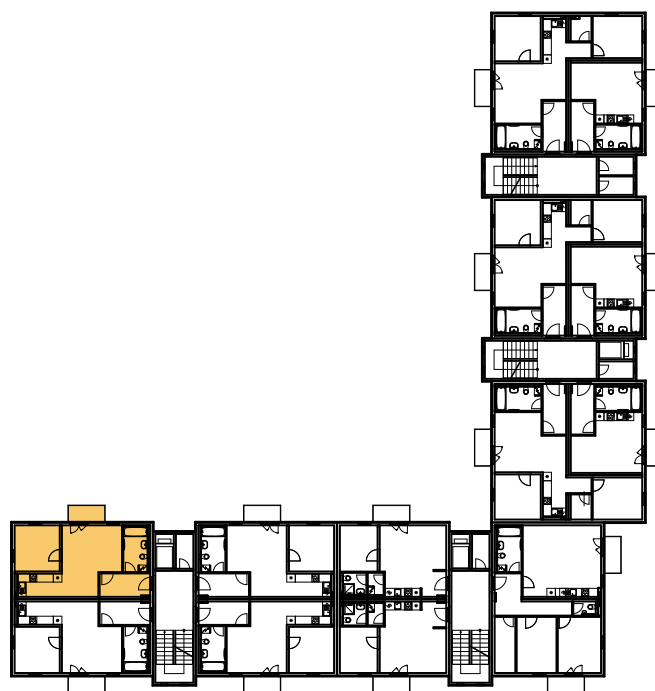

BYT 2A-2-2

dům 2A, 2.NP, 2+kk, balkon

LEGENDA MÍSTNOSTÍ

SEKCE - 2A		příslušenství	pokoje
BYT - A 2.2		m ²	m ²
2+KK BALKON			
01	ZÁDVEŘÍ	5,81	
02	KOUPELNA, WC	5,50	
03	OBÝVACÍ POKOJ		18,46
04	KUCHYŇSKÝ KOUT		5,12
05	POKOJ		10,35
06	BALKON	2,93	
Σ BYT - A 2.2		14,24	33,93
		48,17 m²	