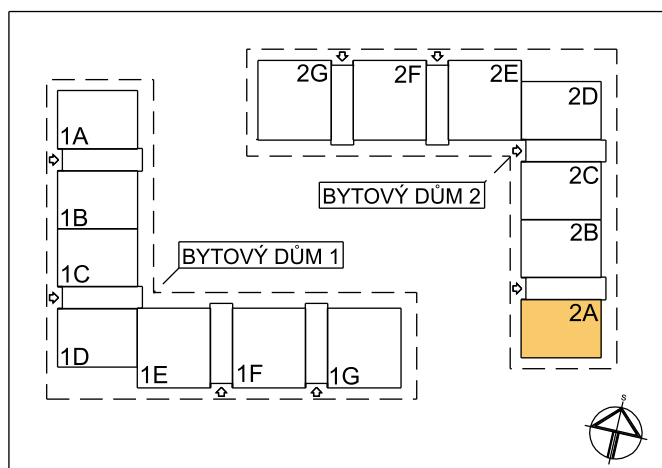

BYT 2A-2-1

dům 2A, 2.NP, 2+kk, balkon

0 1m 2m 3m 4m 5m

LEGENDA MÍSTNOSTÍ

SEKCE - 2A

BYT - A 2.1

2+KK BALKON

příslušenství

pokoje

		m ²	m ²
01	ZÁDVEŘÍ	5,81	
02	KOUPELNA, WC	5,50	
03	OBÝVACÍ POKOJ		18,46
04	KUCHYŇSKÝ KOUT		5,12
05	POKOJ		10,35
06	BALKON	2,93	
		14,24	33,93

Σ BYT - A 2.1

48,17 m²