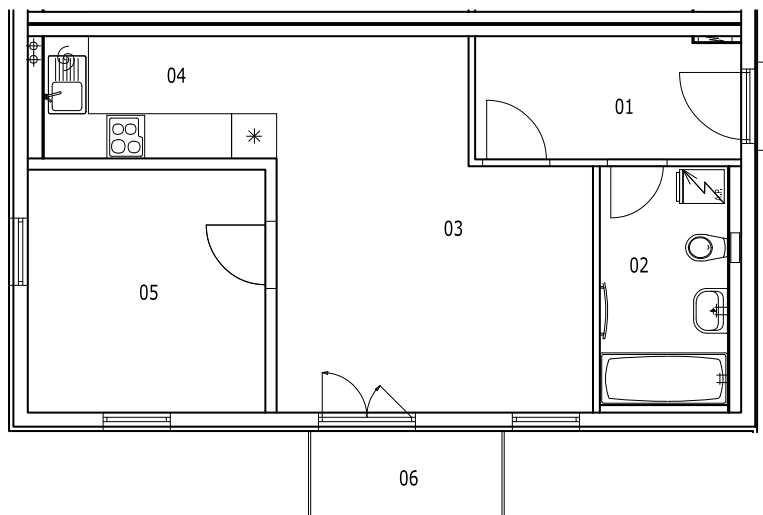

BYT 2A-2-1

dům 2A, 2.NP, 2+kk, balkon

0 1m 2m 3m 4m 5m

LEGENDA MÍSTNOSTÍ

SEKCE - 2A

BYT - A 2.1

2+KK BALKON

příslušenství

pokoje

		m ²	m ²
01	ZÁDVEŘÍ	5,81	
02	KOUPELNA, WC	5,50	
03	OBÝVACÍ POKOJ		18,46
04	KUCHYŇSKÝ KOUT		5,12
05	POKOJ		10,35
06	BALKON	2,93	
		14,24	33,93

Σ BYT - A 2.1

48,17 m²