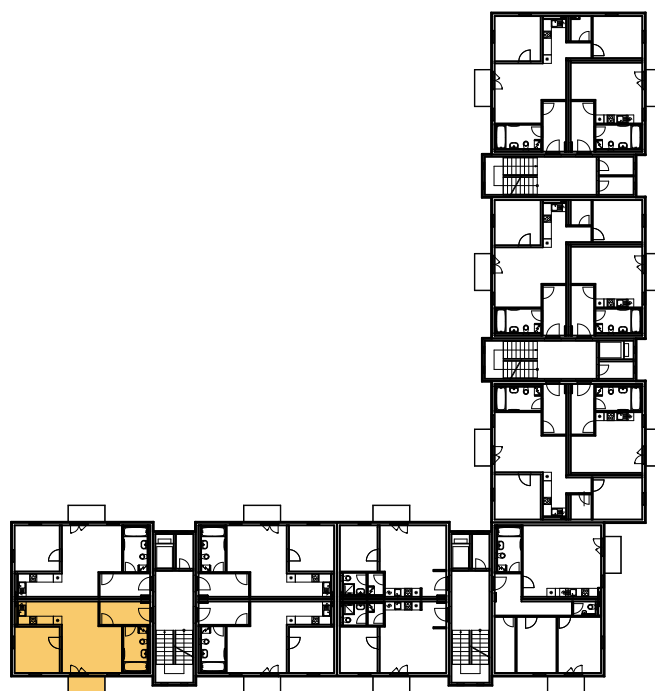

BYT 2A-2-1

dům 2A, 2.NP, 2+kk, balkon

0 1m 2m 3m 4m 5m

LEGENDA MÍSTNOSTÍ

SEKCE - 2A

BYT - A 2.1

2+KK BALKON

příslušenství

pokoje

		m ²	m ²
01	ZÁDVEŘÍ	5,81	
02	KOUPELNA, WC	5,50	
03	OBÝVACÍ POKOJ		18,46
04	KUCHYŇSKÝ KOUT		5,12
05	POKOJ		10,35
06	BALKON	2,93	
		14,24	33,93

Σ BYT - A 2.1

48,17 m²