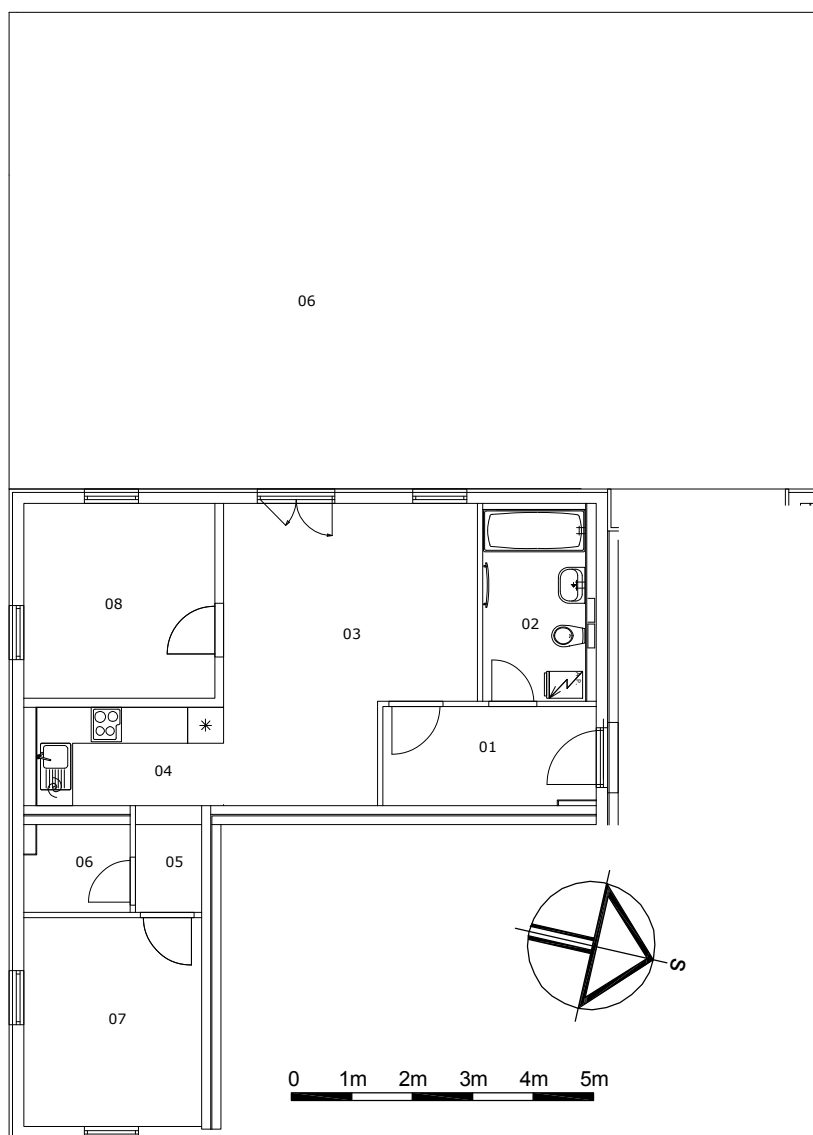

BYT 2A-1-1

dům 2A, 1.NP, 3+kk, předzahrádka

LEGENDA MÍSTNOSTÍ

SEKCE - 2A		příslušenství	pokoje
BYT - A 1.1		m ²	m ²
2+KK TERASA			
01	ZÁDVEŘÍ	5,81	
02	KOUPELNA, WC	5,50	
03	OBÝVACÍ POKOJ		18,46
04	KUCHYŇSKÝ KOUT		5,12
05	CHODBIČKA	1,90	
06	ŠATNA	2,45	
07	POKOJ		10,35
08	POKOJ		10,35
09	TERASA	75,96	
Σ BYT - A 1.1		91,62	44,28
		135,90 m²	