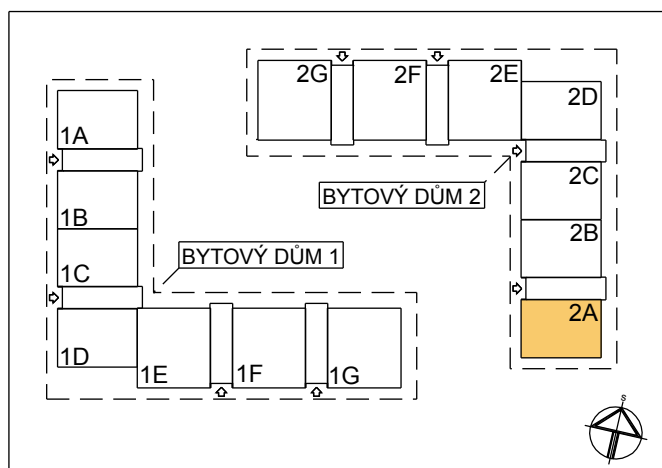

BYT 2A-1-1

dům 2A, 1.NP, 3+kk, předzahrádka

LEGENDA MÍSTNOSTÍ

SEKCE - 2A		příslušenství	pokoje
BYT - A 1.1		m ²	m ²
2+KK TERASA			
01	ZÁDVEŘÍ	5,81	
02	KOUPELNA, WC	5,50	
03	OBÝVACÍ POKOJ		18,46
04	KUCHYŇSKÝ KOUT		5,12
05	CHODBIČKA	1,90	
06	ŠATNA	2,45	
07	POKOJ		10,35
08	POKOJ		10,35
09	TERASA	75,96	
Σ BYT - A 1.1		91,62	44,28
		135,90 m²	