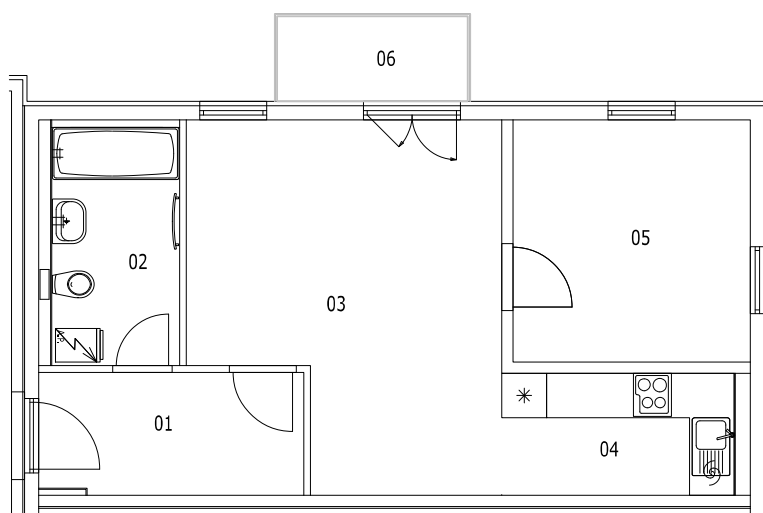

BYT 1G-4-2

dům 1G, 4.NP, 2+kk, balkon

0 1m 2m 3m 4m 5m

LEGENDA MÍSTNOSTÍ

SEKCE - 1G

BYT - G 4.1

3+KK BALKONY

příslušenství

pokoje

		m ²	m ²
01	ZÁDVEŘÍ	5,81	
02	KOUPELNA, WC	5,50	
03	OBÝVACÍ POKOJ		18,46
04	KUCHYŇSKÝ KOUT		5,12
05	POKOJ		10,35
06	BALKON	2,93	

Σ BYT - G 4.1

14,24

33,93

48,17 m²