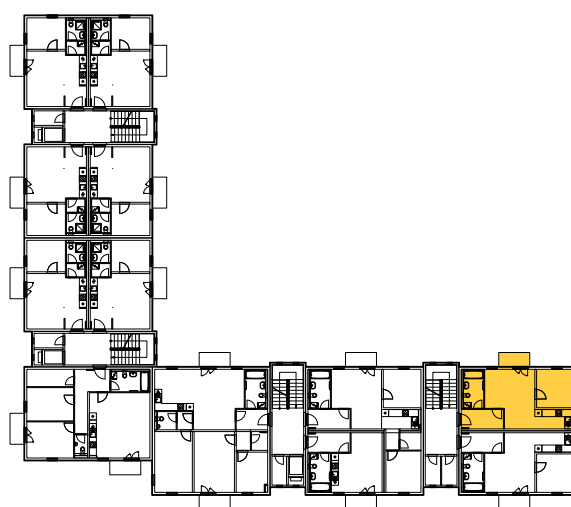

BYT 1G-4-2

dům 1G, 4.NP, 2+kk, balkon

0 1m 2m 3m 4m 5m

LEGENDA MÍSTNOSTÍ

SEKCE - 1G

BYT - G 4.1

3+KK BALKONY

příslušenství

pokoje

		m ²	m ²
01	ZÁDVEŘÍ	5,81	
02	KOUPELNA, WC	5,50	
03	OBÝVACÍ POKOJ		18,46
04	KUCHYŇSKÝ KOUT		5,12
05	POKOJ		10,35
06	BALKON	2,93	

Σ BYT - G 4.1

14,24

33,93

48,17 m²