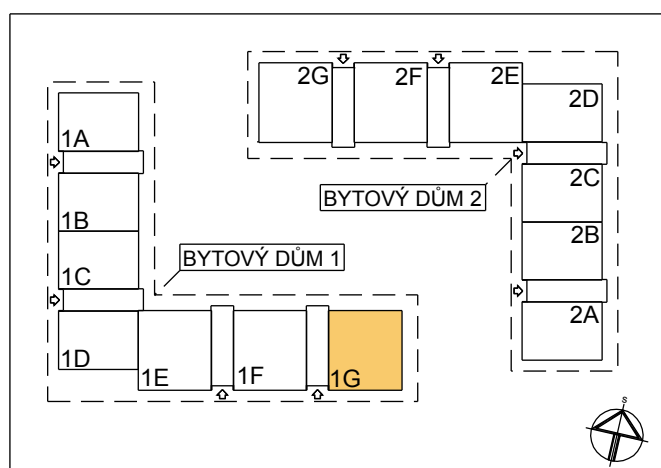

BYT 1G-4-2

dům 1G, 4.NP, 2+kk, balkon

0 1m 2m 3m 4m 5m

LEGENDA MÍSTNOSTÍ

SEKCE - 1G

BYT - G 4.1

3+KK BALKONY

příslušenství

pokoje

		m ²	m ²
01	ZÁDVEŘÍ	5,81	
02	KOUPELNA, WC	5,50	
03	OBÝVACÍ POKOJ		18,46
04	KUCHYŇSKÝ KOUT		5,12
05	POKOJ		10,35
06	BALKON	2,93	

Σ BYT - G 4.1

14,24

33,93

48,17 m²