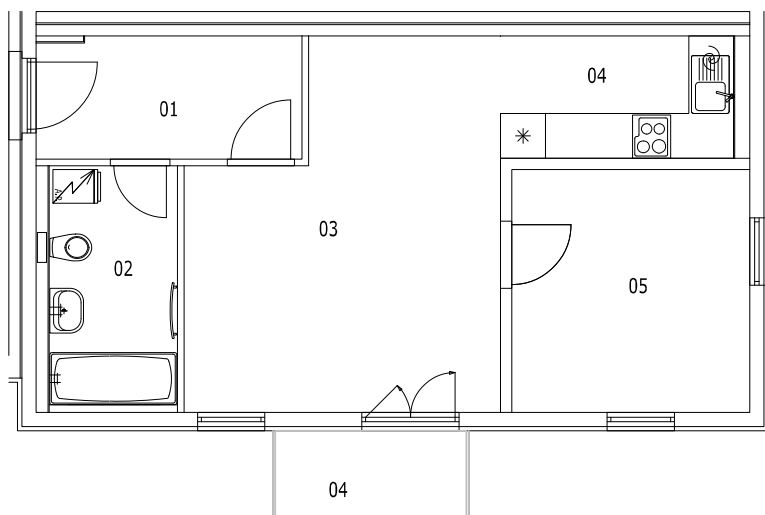

## BYT 1G-3-2

dům 1G, 3.NP, 2+kk, balkon

0 1m 2m 3m 4m 5m

## LEGENDA MÍSTNOSTÍ

SEKCE - 1G		příslušenství	pokoje
BYT - G 3.2		m <sup>2</sup>	m <sup>2</sup>
1+KK BALKON			
01	ZÁDVEŘÍ	5,81	
02	KOUPELNA, WC	5,50	
03	OBÝVACÍ POKOJ		18,46
04	KUCHYŇSKÝ KOUT		5,12
05	POKOJ		10,35
06	BALKON	2,93	
<b>Σ BYT - G 3.2</b>		<b>14,24</b>	<b>33,93</b>
		<b>48,17 m<sup>2</sup></b>	