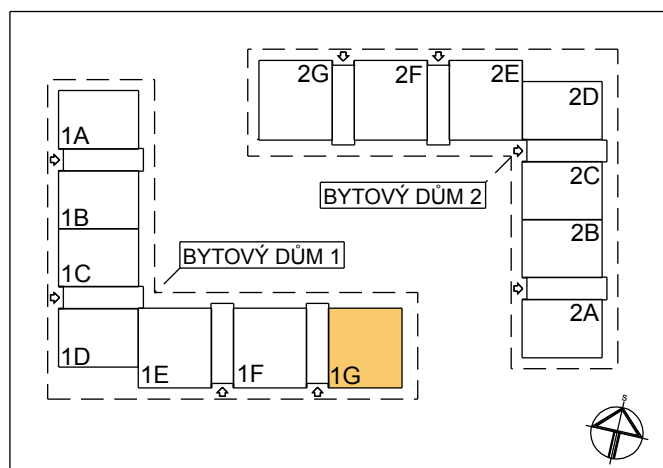

## BYT 1G-3-2

dům 1G, 3.NP, 2+kk, balkon

0 1m 2m 3m 4m 5m

## LEGENDA MÍSTNOSTÍ

SEKCE - 1G		příslušenství	pokoje
BYT - G 3.2		m <sup>2</sup>	m <sup>2</sup>
1+KK BALKON			
01	ZÁDVEŘÍ	5,81	
02	KOUPELNA, WC	5,50	
03	OBÝVACÍ POKOJ		18,46
04	KUCHYŇSKÝ KOUT		5,12
05	POKOJ		10,35
06	BALKON	2,93	
<b>Σ BYT - G 3.2</b>		<b>14,24</b>	<b>33,93</b>
		<b>48,17 m<sup>2</sup></b>	