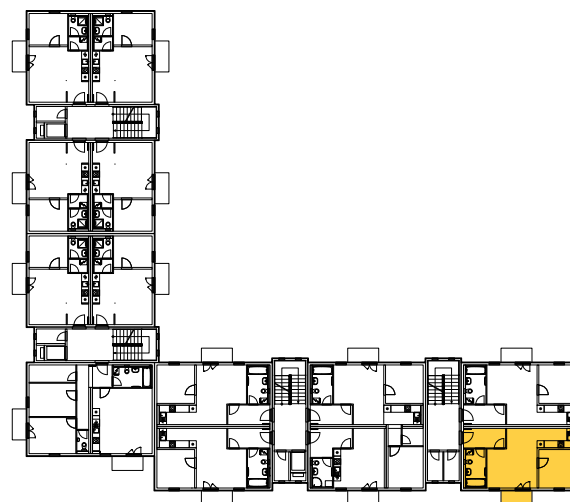

## BYT 1G-3-2

dům 1G, 3.NP, 2+kk, balkon

0 1m 2m 3m 4m 5m

## LEGENDA MÍSTNOSTÍ

SEKCE - 1G		příslušenství	pokoje
BYT - G 3.2		m <sup>2</sup>	m <sup>2</sup>
1+KK BALKON			
01	ZÁDVEŘÍ	5,81	
02	KOUPELNA, WC	5,50	
03	OBÝVACÍ POKOJ		18,46
04	KUCHYŇSKÝ KOUT		5,12
05	POKOJ		10,35
06	BALKON	2,93	
<b>Σ BYT - G 3.2</b>		<b>14,24</b>	<b>33,93</b>
		<b>48,17 m<sup>2</sup></b>	