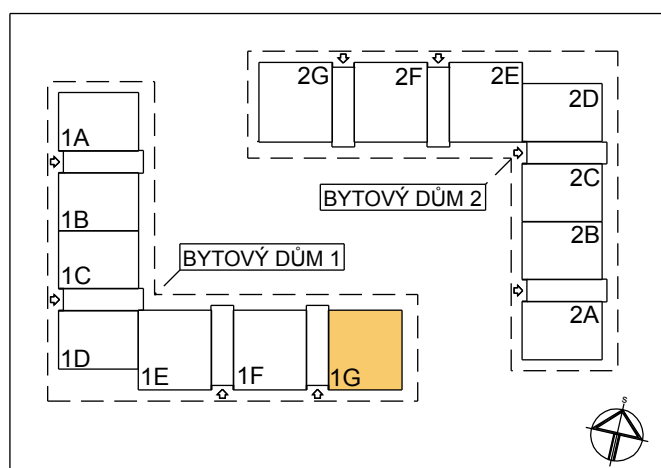

## BYT 1G-3-1

dům 1G, 3.NP, 2+kk, balkon

## LEGENDA MÍSTNOSTÍ

SEKCE - 1G		příslušenství	pokoje
BYT - G 3.1	3+KK BALKON	m <sup>2</sup>	m <sup>2</sup>
01	ZÁDVEŘÍ	5,81	
02	KOUPELNA, WC	5,50	
03	OBÝVACÍ POKOJ		18,46
04	KUCHYŇSKÝ KOUT		5,12
05	POKOJ		10,35
06	BALKON	2,93	
<b>Σ BYT - G 3.1</b>		<b>14,24</b>	<b>33,93</b>
		<b>48,17 m<sup>2</sup></b>	