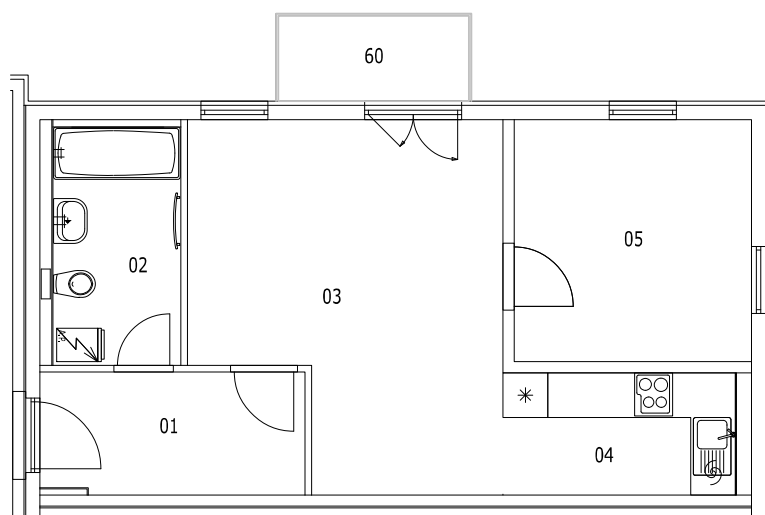

## BYT 1G-3-1

dům 1G, 3.NP, 2+kk, balkon

## LEGENDA MÍSTNOSTÍ

SEKCE - 1G		příslušenství	pokoje
BYT - G 3.1	3+KK BALKON	m <sup>2</sup>	m <sup>2</sup>
01	ZÁDVEŘÍ	5,81	
02	KOUPELNA, WC	5,50	
03	OBÝVACÍ POKOJ		18,46
04	KUCHYŇSKÝ KOUT		5,12
05	POKOJ		10,35
06	BALKON	2,93	
<b>Σ BYT - G 3.1</b>		<b>14,24</b>	<b>33,93</b>
		<b>48,17 m<sup>2</sup></b>	