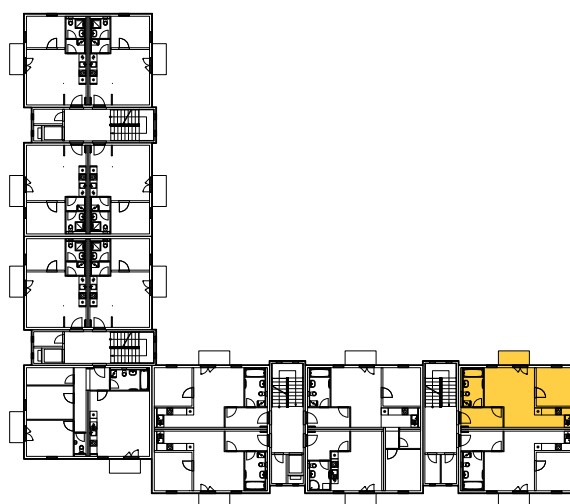

## BYT 1G-3-1

dům 1G, 3.NP, 2+kk, balkon

## LEGENDA MÍSTNOSTÍ

SEKCE - 1G		příslušenství	pokoje
BYT - G 3.1	3+KK BALKON	m <sup>2</sup>	m <sup>2</sup>
01	ZÁDVEŘÍ	5,81	
02	KOUPELNA, WC	5,50	
03	OBÝVACÍ POKOJ		18,46
04	KUCHYŇSKÝ KOUT		5,12
05	POKOJ		10,35
06	BALKON	2,93	
<b>Σ BYT - G 3.1</b>		<b>14,24</b>	<b>33,93</b>
		<b>48,17 m<sup>2</sup></b>	