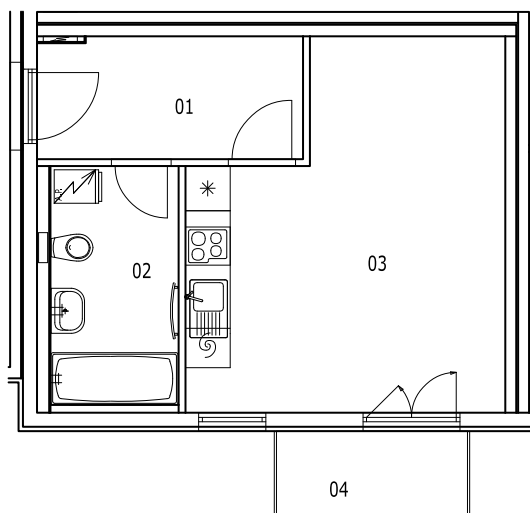

BYT 1G-2-2

dům 1G, 2.NP, 1+kk, balkon

LEGENDA MÍSTNOSTÍ

SEKCE - 1G		příslušenství	pokoje
BYT - G 2.2		m ²	m ²
01	ZÁDVEŘÍ	5,81	
02	KOUPELNA, WC	5,50	
03	OBÝVACÍ POKOJ + KK		18,69
04	BALKON	2,93	
Σ BYT - G 2.2		14,24	18,69
		32,93 m²	

0 1m 2m 3m 4m 5m