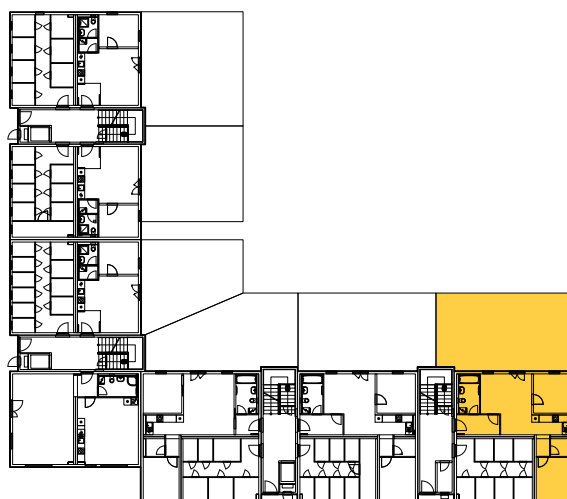

## BYT 1G-1-1

dům 1G, 1.NP, 3+kk, předzahrádka

### LEGENDA MÍSTNOSTÍ

SEKCE - 1G		příslušenství	pokoje
BYT - G 1.1		m <sup>2</sup>	m <sup>2</sup>
3+KK TERASA			
01	ZÁDVEŘÍ	5,81	
02	KOUPELNA, WC	5,50	
03	OBÝVACÍ POKOJ		18,46
04	KUCHYŇSKÝ KOUT		5,12
05	CHODBIČKA	1,96	
06	ŠATNA	2,59	
07	POKOJ		10,35
08	POKOJ		10,35
09	TERASA	73,57	
		89,14	44,28
<b>Σ BYT - G 1.1</b>		<b>133,42 m<sup>2</sup></b>	
<b>Σ BYT - G 1.1 (plocha bytu dle 366/2013 sb.)</b>		<b>64,10 m<sup>2</sup></b>	