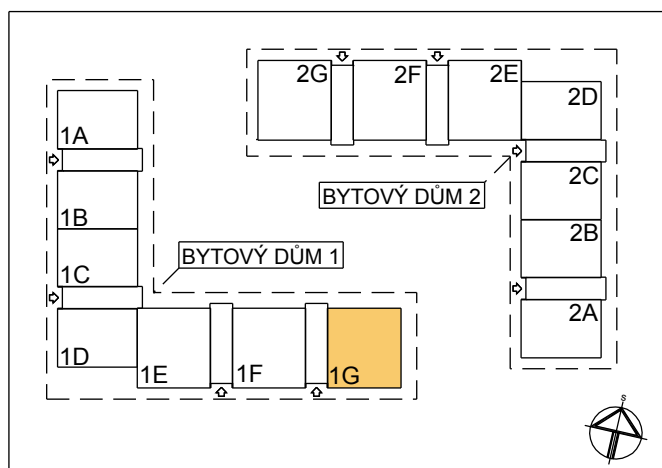

## BYT 1G-1-1

dům 1G, 1.NP, 3+kk, předzahrádka

### LEGENDA MÍSTNOSTÍ

SEKCE - 1G		příslušenství	pokoje
BYT - G 1.1		m <sup>2</sup>	m <sup>2</sup>
3+KK TERASA			
01	ZÁDVEŘÍ	5,81	
02	KOUPELNA, WC	5,50	
03	OBÝVACÍ POKOJ		18,46
04	KUCHYŇSKÝ KOUT		5,12
05	CHODBIČKA	1,96	
06	ŠATNA	2,59	
07	POKOJ		10,35
08	POKOJ		10,35
09	TERASA	73,57	
		89,14	44,28
<b>Σ BYT - G 1.1</b>		<b>133,42 m<sup>2</sup></b>	
<b>Σ BYT - G 1.1 (plocha bytu dle 366/2013 sb.)</b>		<b>64,10 m<sup>2</sup></b>	