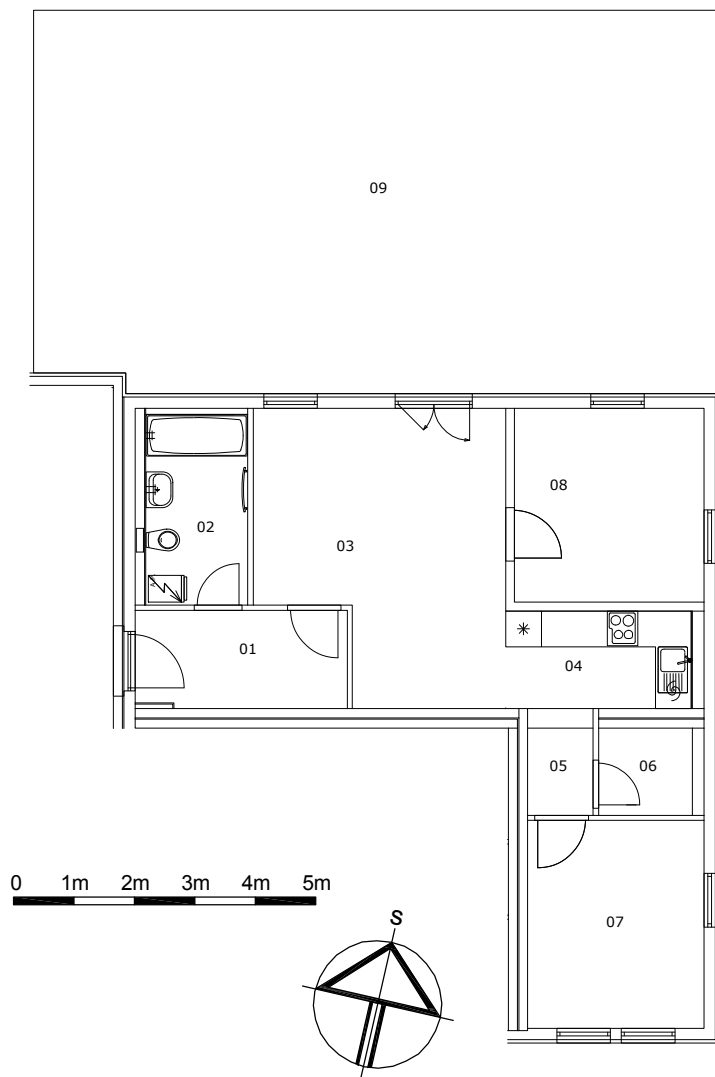

## BYT 1G-1-1

dům 1G, 1.NP, 3+kk, předzahrádka

### LEGENDA MÍSTNOSTÍ

SEKCE - 1G		příslušenství	pokoje
BYT - G 1.1		m <sup>2</sup>	m <sup>2</sup>
3+KK TERASA			
01	ZÁDVEŘÍ	5,81	
02	KOUPELNA, WC	5,50	
03	OBÝVACÍ POKOJ		18,46
04	KUCHYŇSKÝ KOUT		5,12
05	CHODBIČKA	1,96	
06	ŠATNA	2,59	
07	POKOJ		10,35
08	POKOJ		10,35
09	TERASA	73,57	
		89,14	44,28
<b>Σ BYT - G 1.1</b>		<b>133,42 m<sup>2</sup></b>	
<b>Σ BYT - G 1.1 (plocha bytu dle 366/2013 sb.)</b>		<b>64,10 m<sup>2</sup></b>	