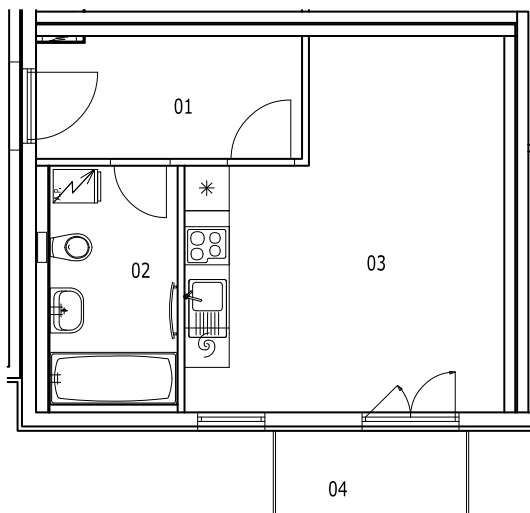

## BYT 1F-4-2

dům 1F, 4.NP, 1+kk, balkon

### LEGENDA MÍSTNOSTÍ

SEKCE – 1F		příslušenství	pokoje
BYT - F 4.2		m <sup>2</sup>	m <sup>2</sup>
01	ZÁDVEŘÍ	5,81	
02	KOUPELNA, WC	5,50	
03	OBÝVACÍ POKOJ + KK		18,69
04	BALKON	2,93	
<b>Σ BYT - F 4.2</b>		<b>14,24</b>	<b>18,69</b>
		<b>32,93 m<sup>2</sup></b>	