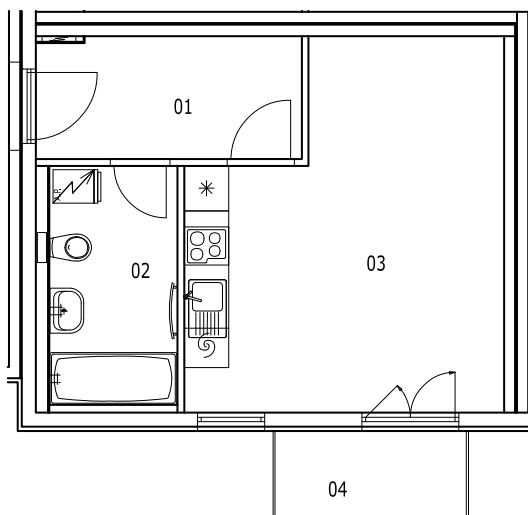

BYT 1F-3-2

dům 1F, 3.NP, 1+kk, balkon

LEGENDA MÍSTNOSTÍ

SEKCE – 1F

BYT - F 3.2 1+KK BALKON

příslušenství

pokoje

		m ²	m ²
01	ZÁDVEŘÍ	5,81	
02	KOUPELNA, WC	5,50	
03	OBÝVACÍ POKOJ + KK		18,69
04	BALKON	2,93	

14,24 18,69

Σ BYT - F 3.2

32,93 m²

0 1m 2m 3m 4m 5m