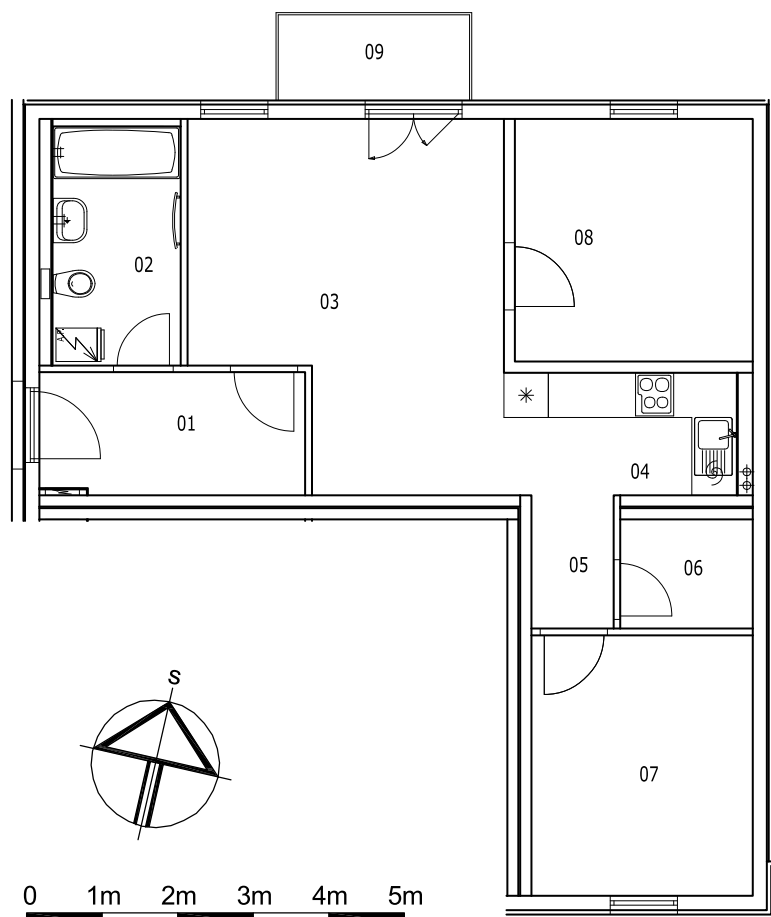

BYT 1F-3-1

dům 1F, 3.NP, 3+kk, balkon

LEGENDA MÍSTNOSTÍ

SEKCE - 1F		příslušenství	pokoje
BYT - F 3.1		m ²	m ²
3+KK BALKON			
01	ZÁDVEŘÍ	5,81	
02	KOUPELNA, WC	5,50	
03	OBÝVACÍ POKOJ		18,46
04	KUCHYŇSKÝ KOUT		5,12
05	CHODBIČKA	1,96	
06	ŠATNA	2,59	
07	POKOJ		10,35
08	POKOJ		10,35
09	BALKON	2,93	
		18,79	44,28
Σ BYT - F 3.1		63,07 m²	