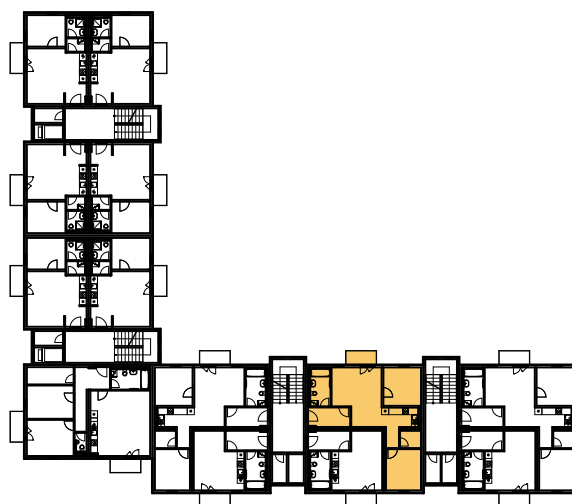

BYT 1F-3-1

dům 1F, 3.NP, 3+kk, balkon

LEGENDA MÍSTNOSTÍ

SEKCE - 1F		příslušenství	pokoje
BYT - F 3.1		m ²	m ²
3+KK BALKON			
01	ZÁDVEŘÍ	5,81	
02	KOUPELNA, WC	5,50	
03	OBÝVACÍ POKOJ		18,46
04	KUCHYŇSKÝ KOUT		5,12
05	CHODBIČKA	1,96	
06	ŠATNA	2,59	
07	POKOJ		10,35
08	POKOJ		10,35
09	BALKON	2,93	
		18,79	44,28
Σ BYT - F 3.1		63,07 m²	