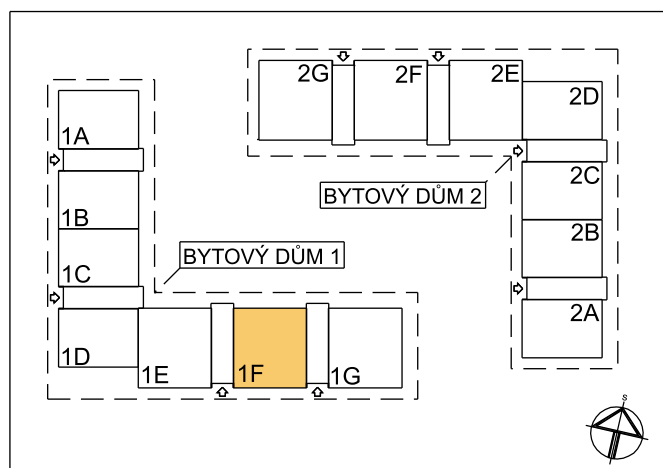

BYT 1F-3-1

dům 1F, 3.NP, 3+kk, balkon

LEGENDA MÍSTNOSTÍ

SEKCE - 1F		příslušenství	pokoje
BYT - F 3.1		m ²	m ²
3+KK BALKON			
01	ZÁDVEŘÍ	5,81	
02	KOUPELNA, WC	5,50	
03	OBÝVACÍ POKOJ		18,46
04	KUCHYŇSKÝ KOUT		5,12
05	CHODBIČKA	1,96	
06	ŠATNA	2,59	
07	POKOJ		10,35
08	POKOJ		10,35
09	BALKON	2,93	
		18,79	44,28
Σ BYT - F 3.1		63,07 m²	